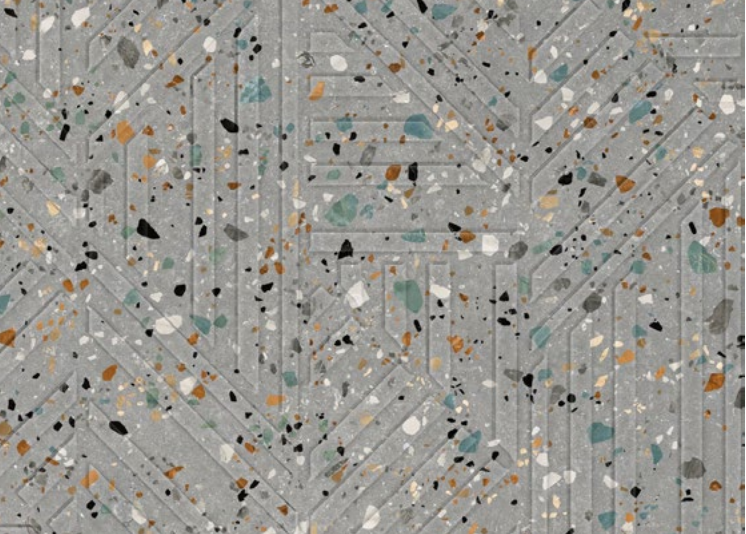

Gobi Grigio Mat Rel Rec 60x120cm