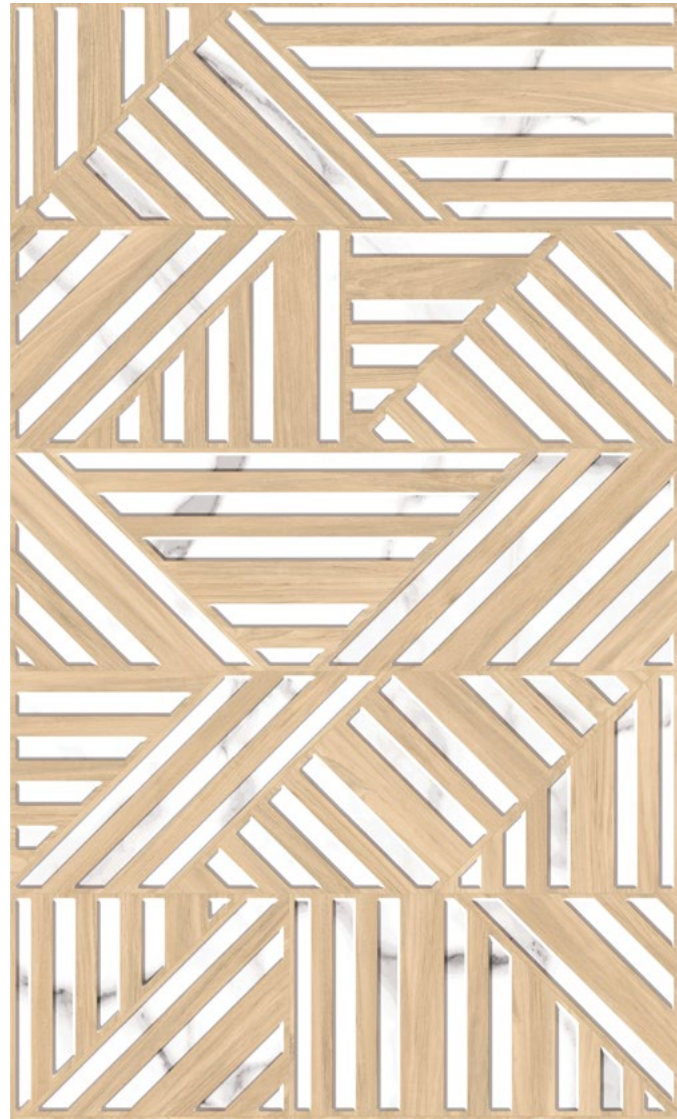

prismacer
cerámica

14

CAEN

Caen Mat Rel Rec 60x120cm

POPPINS FUOCCO

Poppins Mat Rel Rec 60x120cm

16

FORMATOS