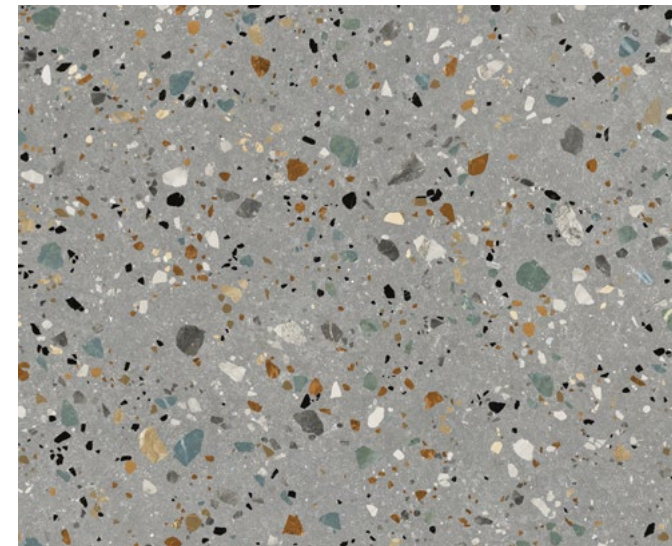

PORCELÁNICO	 POLIVALENTE	 MATE	 RECTIFICADO	 JUNTA 4mm
 DESTONIFICACIÓN	 NO REPETITIVO	 VARIOS MOLDES	 VIVIENDAS	 COMERCIOS
 INTERIOR	 EXTERIOR	 INT. HUMEDOS	 A. DOMESTICO	 ANTIHIELO
 RESISTENTE	 DIN 51130	 C1 UNE-ENV 12633	 DIN 51130	 C2 UNE-ENV 12633
 RELIEVE		 SIST. NIVELACIÓN		*GOBI **GOBI RELIEVE

21

Gobi Grigio Mat Rec 60x120cm