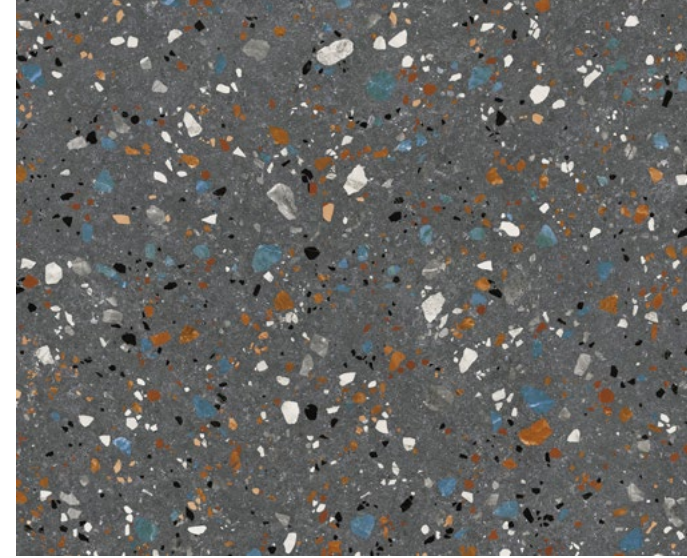

Gobi Nero Mat Rec 60x120cm

GOBI NERO