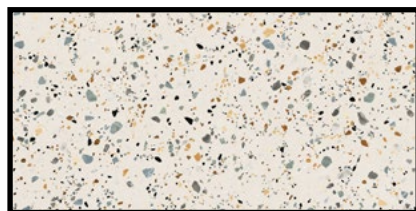

20X24 cm / 8"x10" in

FORMATOS