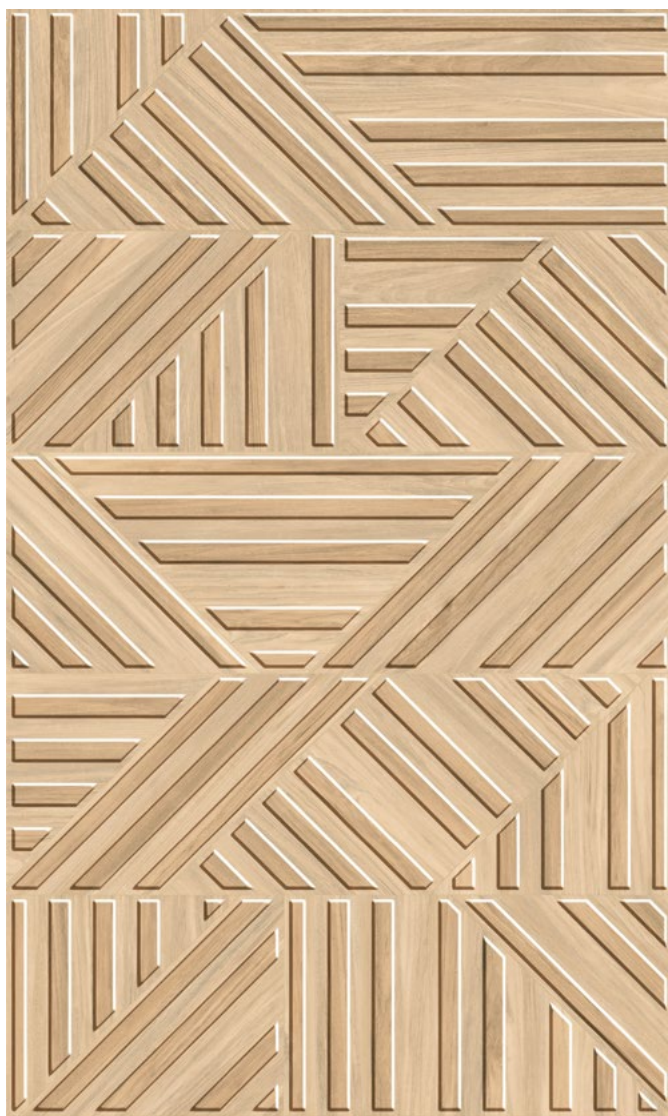

prismacer
cerámica

14

CAEN

Caen Mat Rel Rec 60x120cm

POPPINS FUOCCO

Poppins Mat Rel Rec 60x120cm

16

FORMATOS