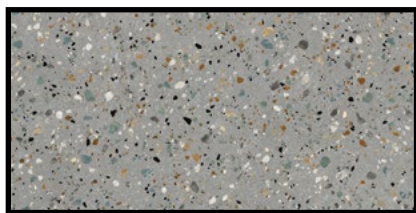

Gobi Nude Mat Rel Rec 60x120cm

Gobi Grigio Mat Rel Rec 60x120cm

20

FORMATOS

20X24 cm / 8"x10" in

FORMATOS

60X120 cm / 24"x48" in

prismacer
cerámica