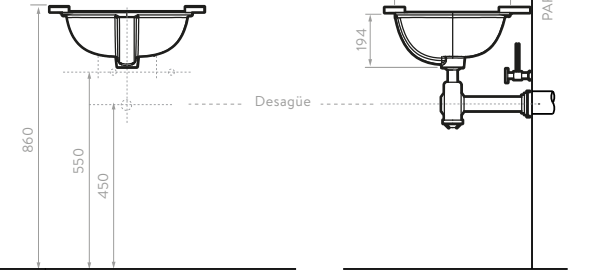

Unidades en mm.

CARACTERÍSTICAS

CASCADE BAJO CUBIERTA

- O19051001 Blanco

SUPERIOR

PARED TERMINADA

FRONTAL

LATERAL