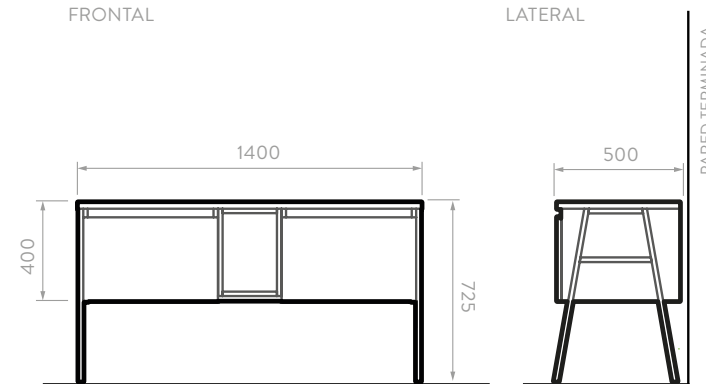

CARACTERÍSTICAS

FRONTAL

LATERAL

Unidades en mm.

ACABADO:

Coñac

Taupé

Ónix

Semi-Ensamblado

*Incluye mueble, lavamanos y grifería Túnez.