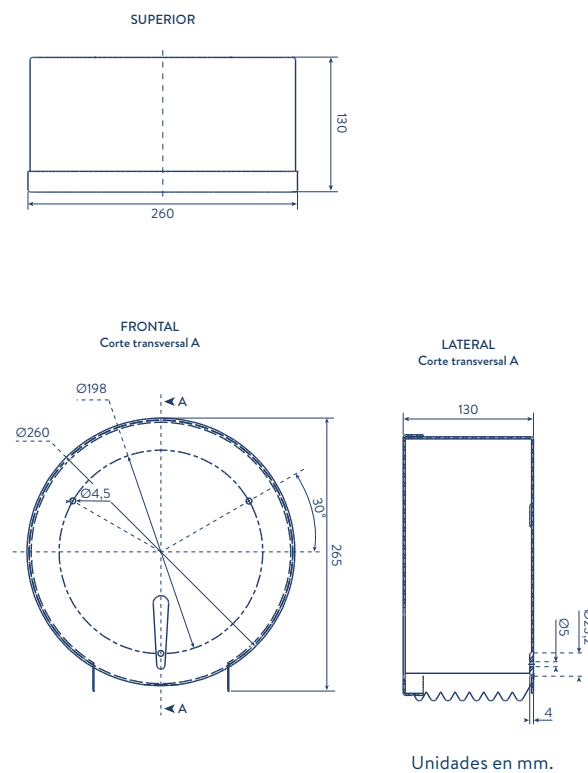

Características técnicas

Capacidad rollo recomendada	1,44
Material	Acero 304
Ancho rollo de papel	115 máximo (mm)
Altura de instalación recomendada	65 - 75 cm (punto inferior)
Altura instalación (discapacidad)	70 cm (punto inferior)
Garantía	1 año