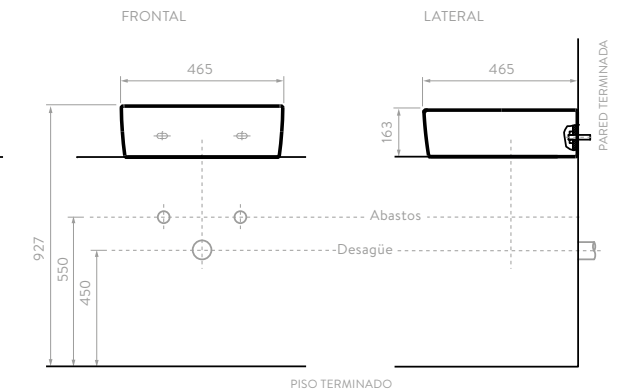

SUPERIOR

PARED TERMINADA

RAZIONALE II

O18341001 ☐ Blanco

No incluye grifería.

Unidades en mm.