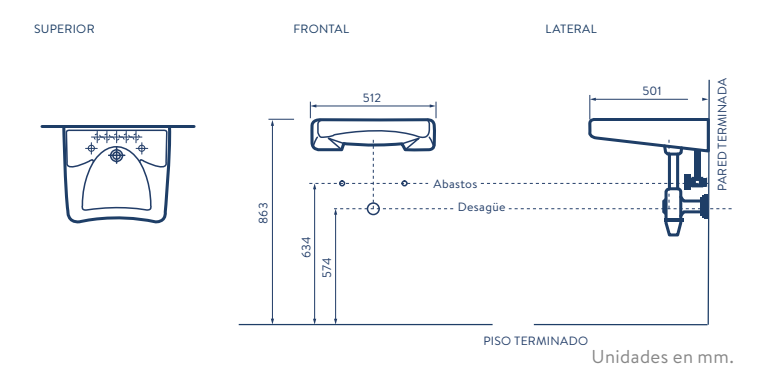

CARACTERÍSTICAS

- Tecnología AquaFlow, superficie homogénea que impide la acumulación de agua y residuos.
- Tecnología CoverGloss, alta resistencia al rayado y/o cambios de temperatura.
- Cumple requerimientos ADA, apto para personas con movilidad reducida.
- No incluye soporte.