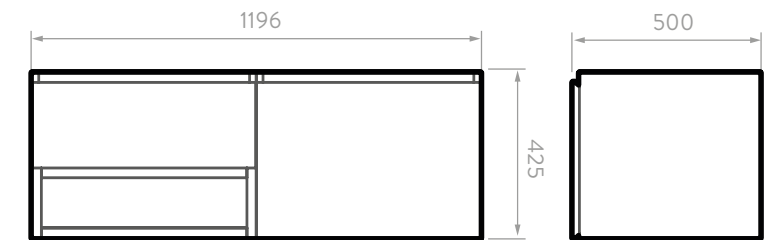

Patas de soporte en aluminio adicionales para anclaje a pared.

CARACTERÍSTICAS

FRONTAL

LATERAL

Unidades en mm.

MUEBLE VESSEL PLUS 120 + LAVAMANOS CASCADE

9566DU1

Fotografía de referencia. El modelo de grifería disponible en México es diferente.