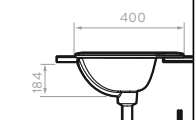

LATERAL

PISO TERMINADO

Unidades en mm.

*Referencia con perforaciones insinuadas para grifería de 4", de 8" y monomando.

LAVAMANOS TIPO BOWL

CARACTERÍSTICAS

SUPERIOR

PARED TERMINADA