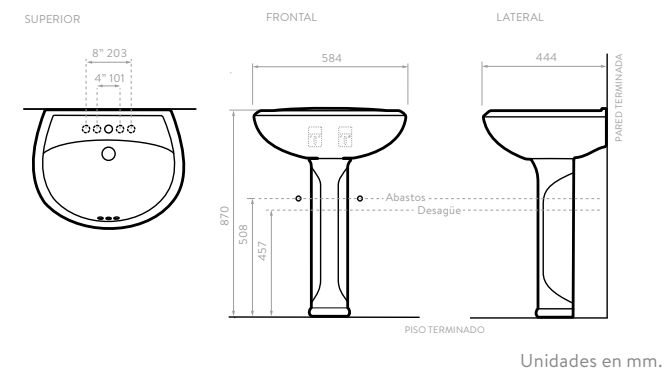

CARACTERÍSTICAS

Unidades en mm.