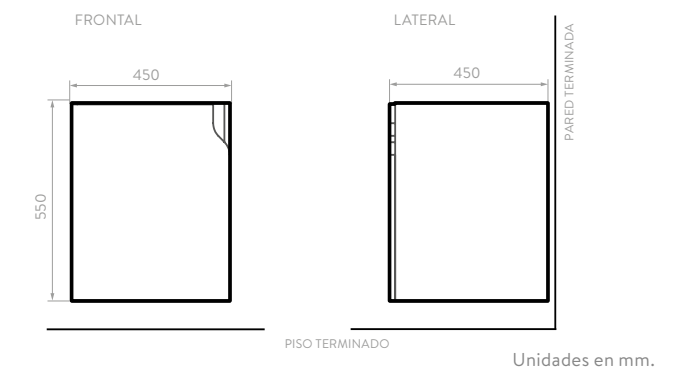

ACABADO:

Carbón
Plomo

*Toda la línea Elipse incluye mueble, grifería Túnez y lavamanos con Contra de Push (Desagüe).