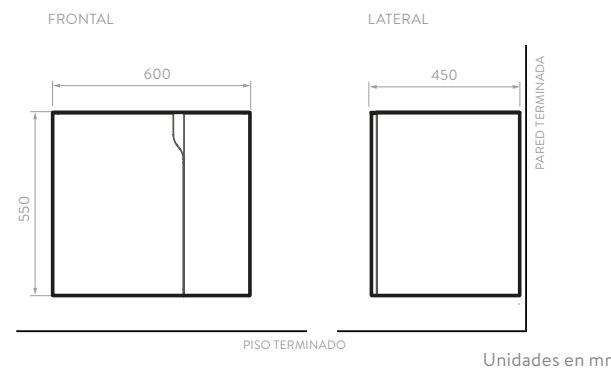

CARACTERÍSTICAS

ACABADO::

Carbón
Plomo