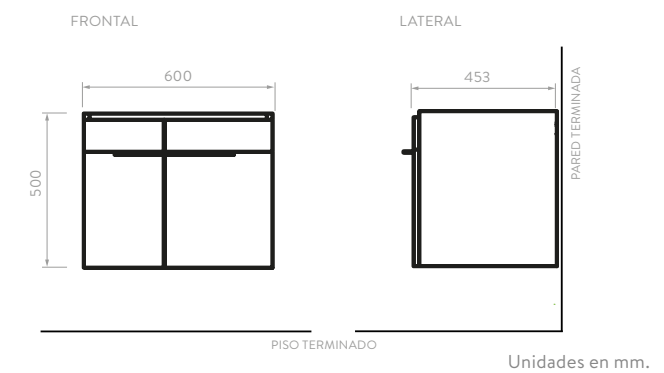

CARACTERÍSTICAS

ACABADO:

Ámbar
Niebla

*Toda la línea Elipse incluye mueble, grifería Túnez y lavamanos con Contra de Push (Desagüe).