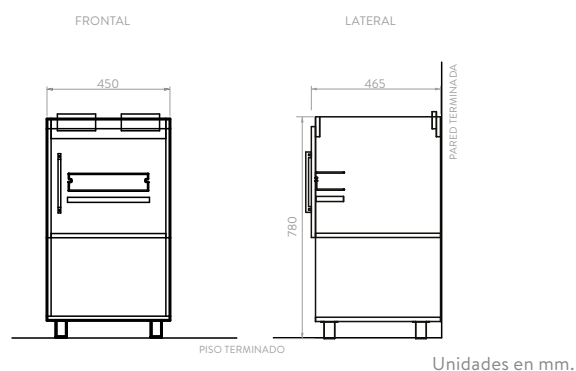

CARACTERÍSTICAS

ACABADO:
Habano