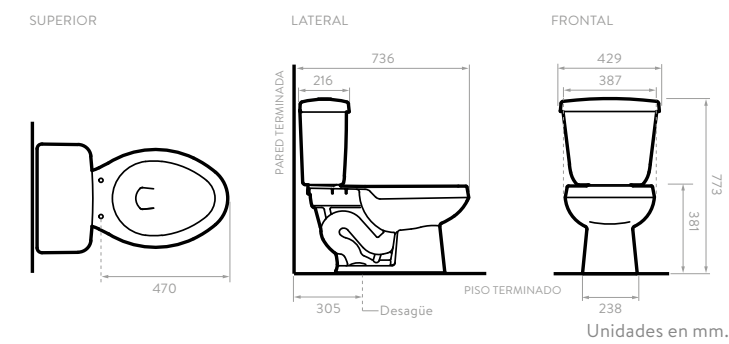

COLORES:

5869021		Blanco
5869031		Hueso

VIENNA PLUS ALARGADO SINGLE FLUSH

COLORES:

5865021		Blanco
5865031		Hueso

CARACTERÍSTICAS

CARACTERÍSTICAS

Taza alargada
 Dual Flush
 Altura ADA
 800 gr Capacidad de evacuación