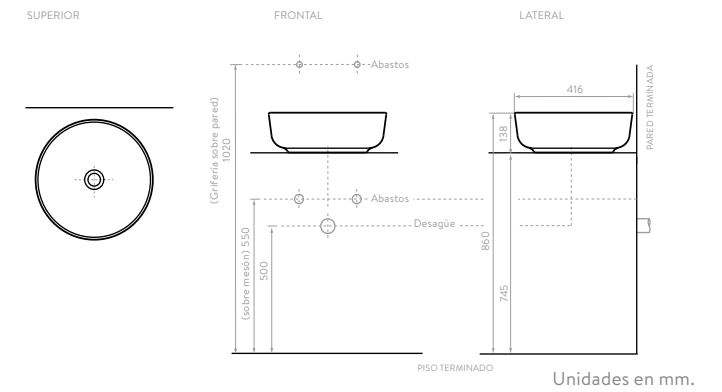

SALPIMENTA OPALO

COLORES:

O18412721 Inspirado en la naturaleza