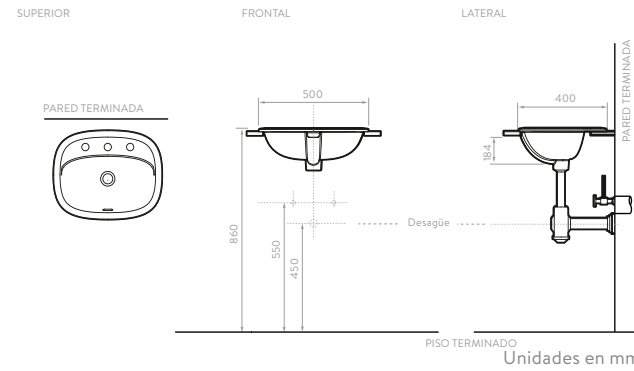

CARACTERÍSTICAS

*Con orificios preinsinuados para grifería 4" o monomando.