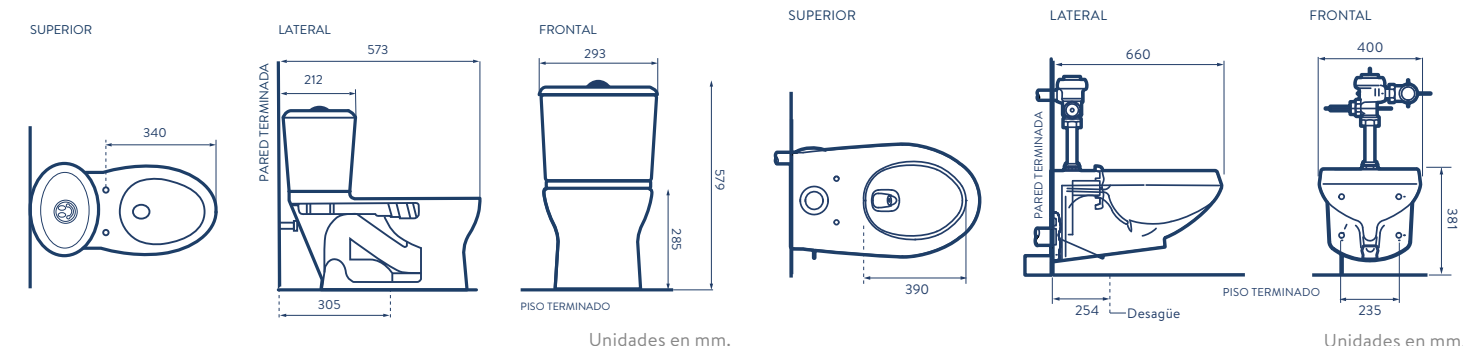

CARACTERÍSTICAS

Taza redonda	Cierre suave	Single Flush	800 gr Capacidad de evacuación	Taza alargada	Single Flush	1000 gr Capacidad de evacuación

- Consumo de agua: 4.8 litros.
- Accionamiento de botón Single Flush.
- Incluye asiento.
- Sistema Rimless (descarga sin anillo).