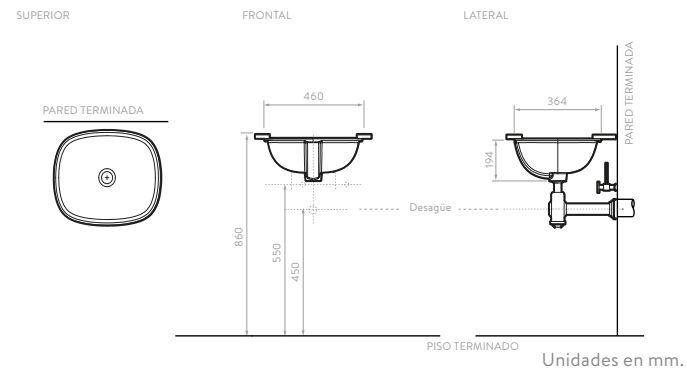

CARACTERÍSTICAS