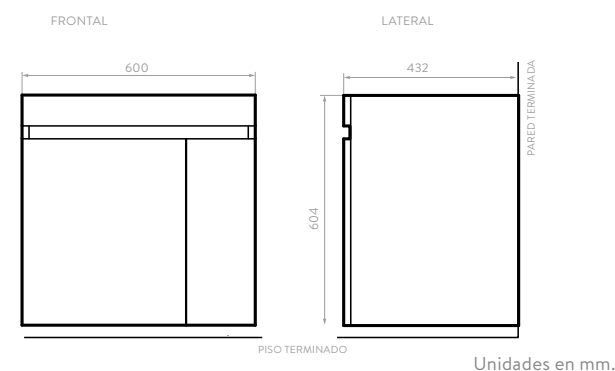

CARACTERÍSTICAS

ACABADO:
Siena

*Incluyen mueble, grifería Túnez y lavamanos con Contra de Push (Desagüe).

*Incluye mueble y grifería Túnez.

*Incluyen mueble, grifería Túnez y lavamanos.