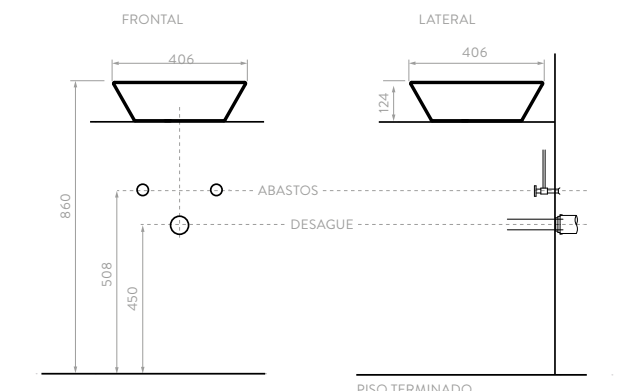

SUPERIOR

PARED TERMINADA