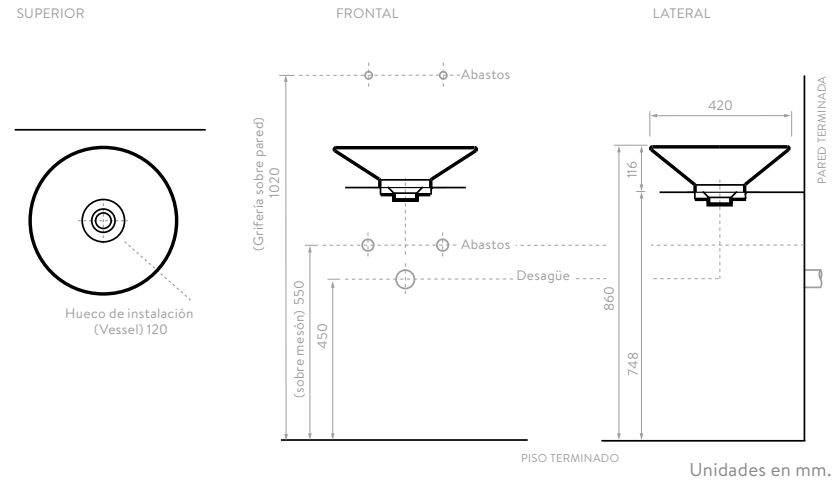

CARACTERÍSTICAS

VENTO

1. COLORES:
   O75401001 Blanco
   O75401031 Hueso

Incluye Contra de Push (Desagüe) con terminado cromado exclusivo de Corona.