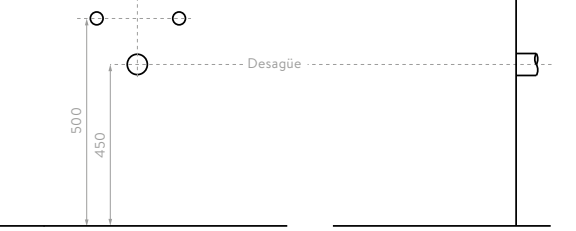

CARACTERÍSTICAS

CASCADE TIPO BOWL

- O12901001 Blanco
- O12901541 Gris Antique
- O12901061 Arena Mate
- O12904601 Negro Mate

SUPERIOR

PARED TERMINADA

FRONTAL

LATERAL

PISO TERMINADO