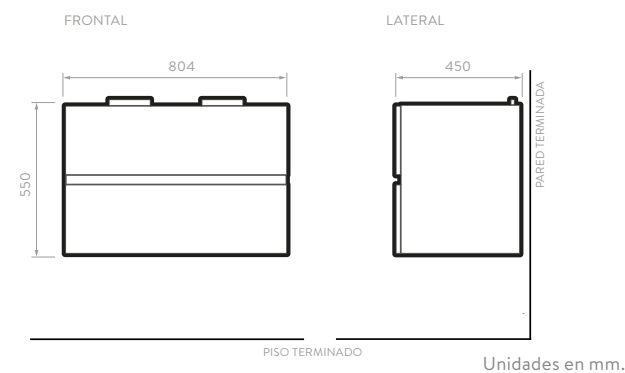

CARACTERÍSTICAS

ACABADO: Espresso Ensamblado