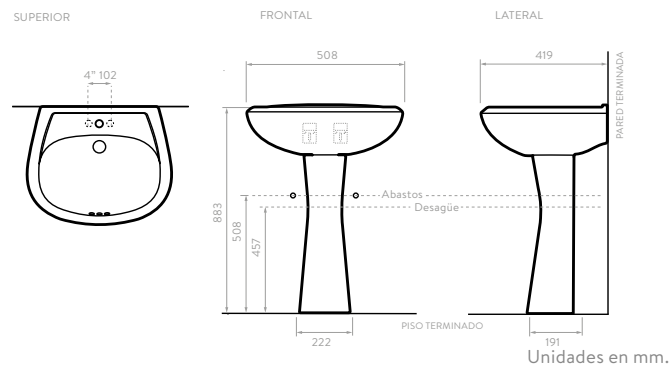

CARACTERÍSTICAS

LAVAMANOS URBAN + PEDESTAL CIVIC

4 PULGADAS COLORES:
 5902021 Blanco
 5902031 Hueso

CARACTERÍSTICAS

LAVAMANOS MANANTIAL + PEDESTAL MANANTIAL

COLORES:
 5519021 Blanco
 5519031 Hueso

CARACTERÍSTICAS