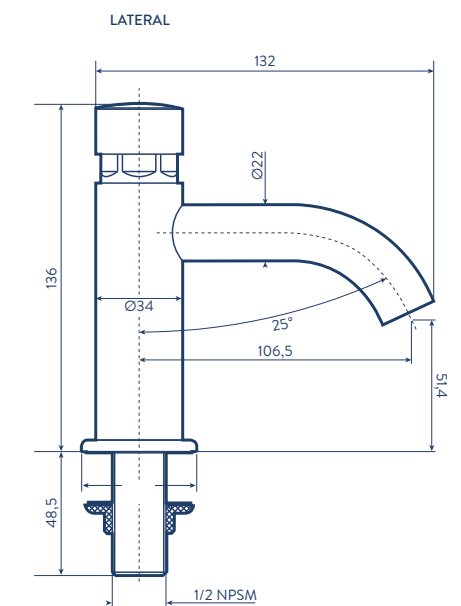

Características técnicas

Consumo de agua (ciclo certificaciones)	0.3 litros
Tiempo de ciclo certificaciones ambientales	12 segundos
Consumo de agua (ciclo del producto)	0.25 litros
Tiempo de ciclo del producto	8 seg. promedio
Presión del agua	Minima presión 10 Psi Máxima presión 80 Psi
Temperatura nominal	Agua Fría
Ciclo de vida	150,000 ciclos
Material	Cuerpo de latón