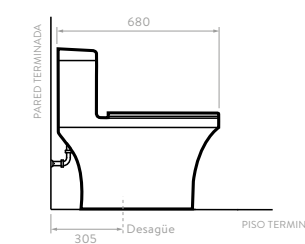

680

305

Desagüe

PISO TERMINADO

350

350

165

Unidades en mm.

Taza alargada

Cierre suave

Dual Flush

Altura ADA

800 gr
Capacidad de evacuación

Taza alargada compacta

Cierre suave

Dual Flush

Altura estándar

800 gr
Capacidad de evacuación

- Consumo de agua: 4 y 6 litros.
- Accionamiento de botón Dual Flush.
- Válvula de salida: 3".

- Incluye asiento.
- Sistema Rimless (descarga sin anillo)

- Consumo de agua: 4 y 6 litros.
- Accionamiento de botón Dual Flush.

- Válvula de salida: 2".
- Incluye asiento.