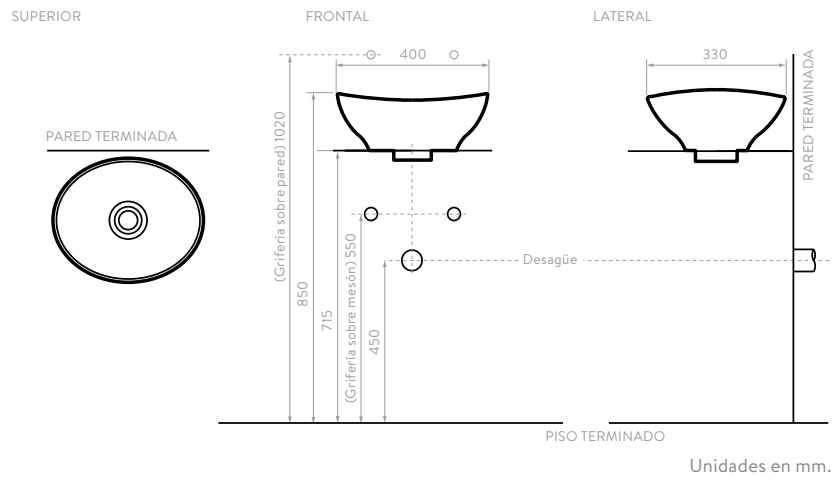

CARACTERÍSTICAS

RAVENNA

1. COLORES:
   O14621001 Blanco
   O14621031 Hueso