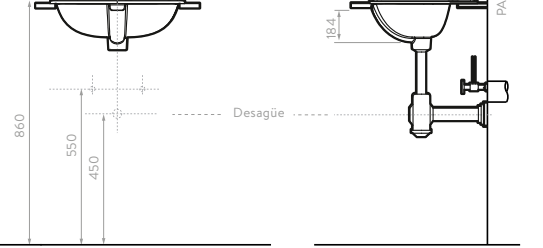

LATERAL

PISO TERMINADO

Unidades en mm.

*Referencia con perforaciones insinuadas para grifería de 4", de 8" y monomando.

LAVAMANOS TIPO BOWL

CARACTERÍSTICAS

SUPERIOR

PARED TERMINADA