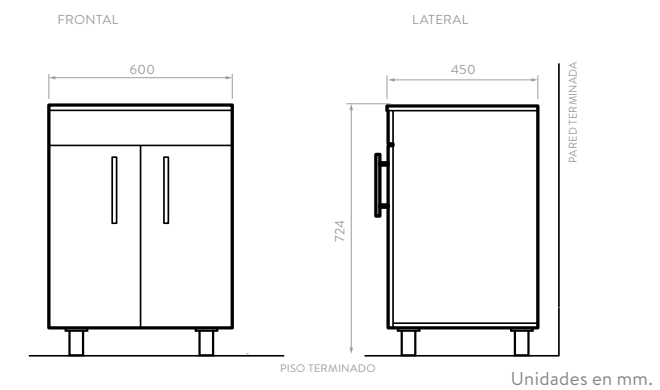

CARACTERÍSTICAS

ACABADO:

Roble Gris

*Toda la línea Sorrento incluye mueble, lavamanos Manantial y grifería Cascade.