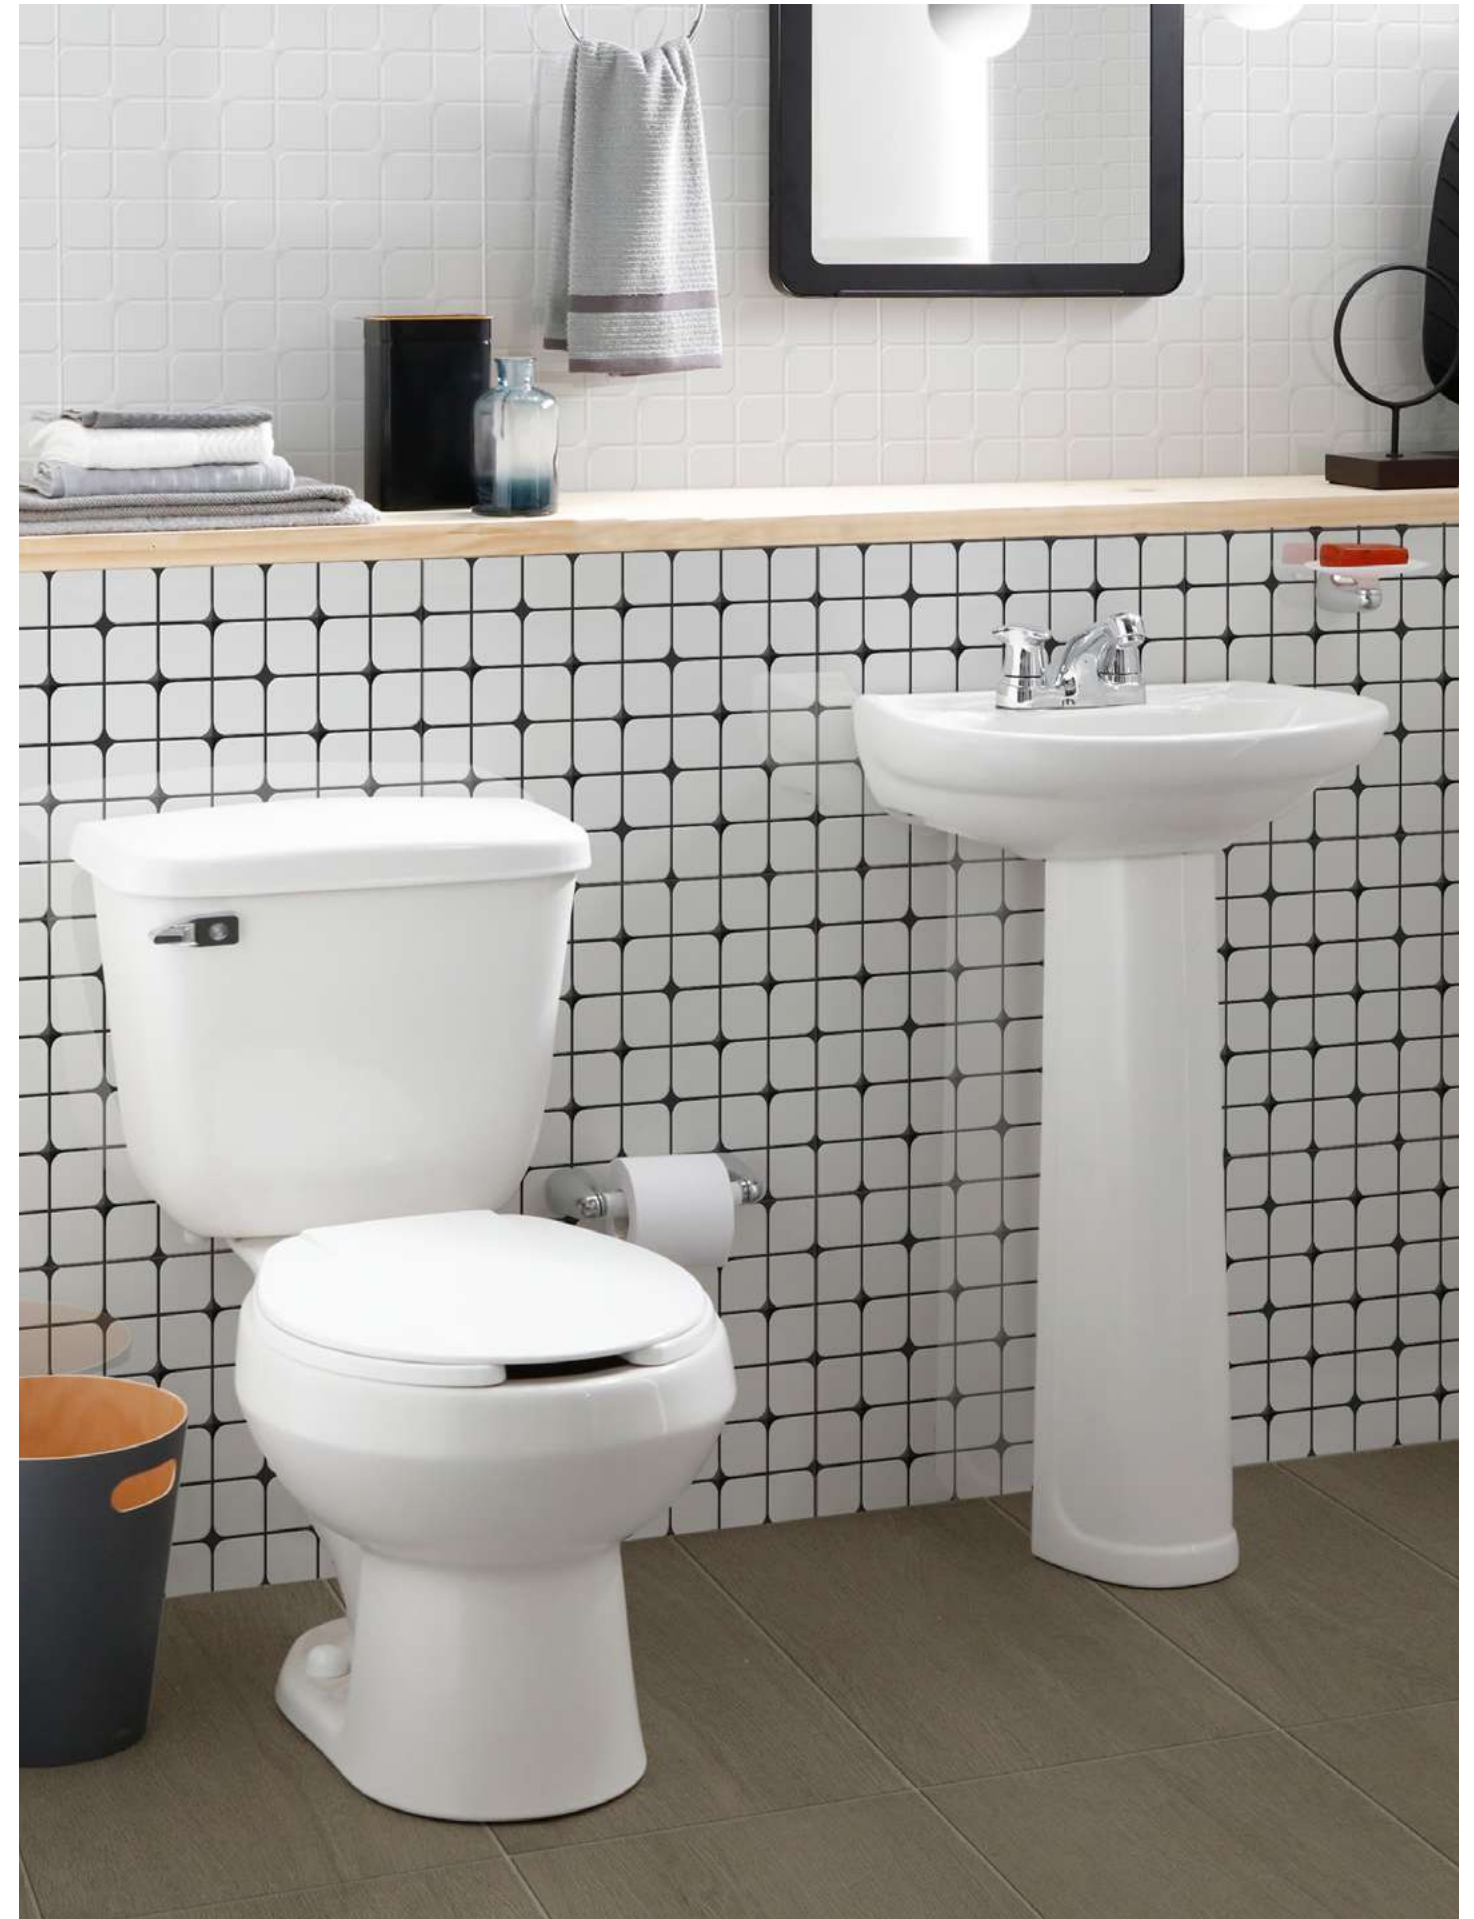

CARACTERÍSTICAS

LAVAMANOS SUSPENDIDOS

URBAN

4 PULGADAS
 3591021  Blanco
 3591031  Hueso

CIVIC

4 PULGADAS
 3596028  Blanco
 3596038  Hueso

CARACTERÍSTICAS

LÍNEAS DE SANITARIOS