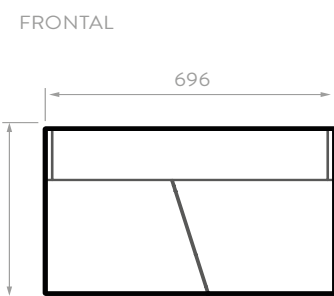

Puerta con bisagras de cierre suave y cajón funcional con rieles de cierre suave ocultos, extensión total.

CARACTERÍSTICAS

MUEBLE VESSEL PLUS 70

9565PL1

Fotografía de referencia. El modelo de grifería disponible en México es diferente.