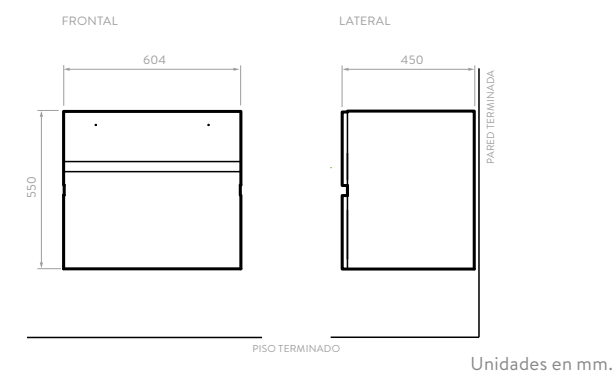

ACABADO: Espresso Ensamblado

*Toda la línea Pontus incluye mueble, grifería Túnez y lavamanos con Contra de Push (Desagüe).