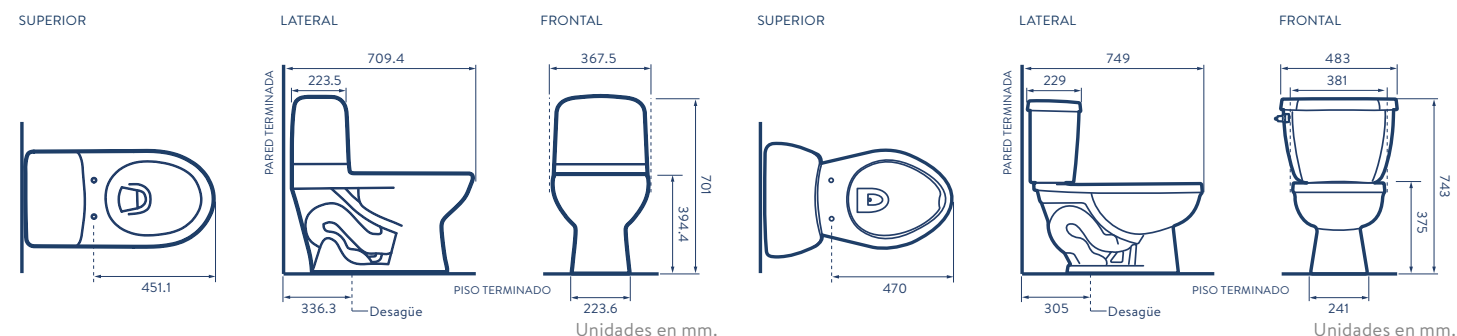

CARACTERÍSTICAS

Taza alargada compacta	Cierre suave	Single Flush	Sistema presión asistida	1000 gr Capacidad de evacuación	Taza alargada	Single Flush	Sistema presión asistida	1000 gr Capacidad de evacuación

- Consumo de agua: 3.8 litros.
- Accionamiento de palanca Single Flush.
- Tanque de Presión Asistida.
- Tanque invertido andivandálico.