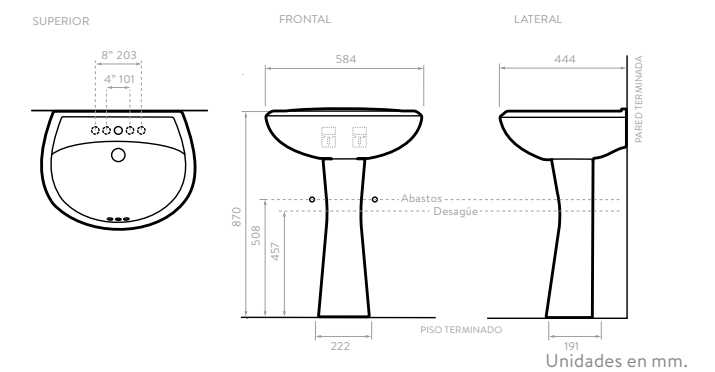

Unidades en mm.

Lavamanos con diseños clásicos y limpios que permiten maximizar el espacio en el baño, es ideal para áreas reducidas y cuentan con **20 años de garantía en porcelana.**