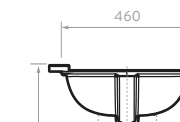

Unidades en mm.

CARACTERÍSTICAS

CASCADE BAJO CUBIERTA

- O19051001 Blanco

SUPERIOR

PARED TERMINADA

FRONTAL

LATERAL