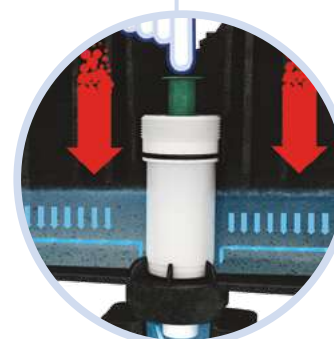

*IMPORTANTE

Se recomienda un rango de presión dinámica que esté entre 25 y 80 PSI para asegurar el funcionamiento adecuado.