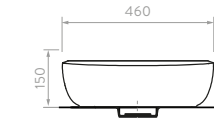

LÍNEA CASCADE

Tecnología
CoverGloss
Alta resistencia al rayado
y a cambios de temperatura.
Acabado uniforme.

Tecnología
AquaFlow
Superficie homogénea
que impide la acumulación
de agua y residuos.

La línea Cascade nace a partir de la propuesta de entregar un diseño amigable y sorprendente, que busca facilitar las tareas y funciones del espacio del baño a nuestros consumidores.

Su diseño se inspira en la caída del agua, por lo tanto, su forma es fluida, pero con una mezcla de robustez que hace de la línea Cascade un producto funcional y resistente a la vez, brindando mayor comodidad en su uso.

CARACTERÍSTICAS

CASCADE TIPO BOWL

- O12901001 Blanco
- O12901541 Gris Antique
- O12901061 Arena Mate
- O12904601 Negro Mate

SUPERIOR

PARED TERMINADA

FRONTAL

LATERAL

PISO TERMINADO

Unidades en mm.

CARACTERÍSTICAS

CASCADE BAJO CUBIERTA

- O19051001 Blanco

SUPERIOR

PARED TERMINADA

FRONTAL

LATERAL

PISO TERMINADO

Unidades en mm.

CARACTERÍSTICAS

CASCADE DE SOBREPONER

- O14091001 Blanco

SUPERIOR

PARED TERMINADA

FRONTAL

LATERAL

PISO TERMINADO

Unidades en mm.

*Referencia con perforaciones insinuadas para grifería de 4", de 8" y monomando.