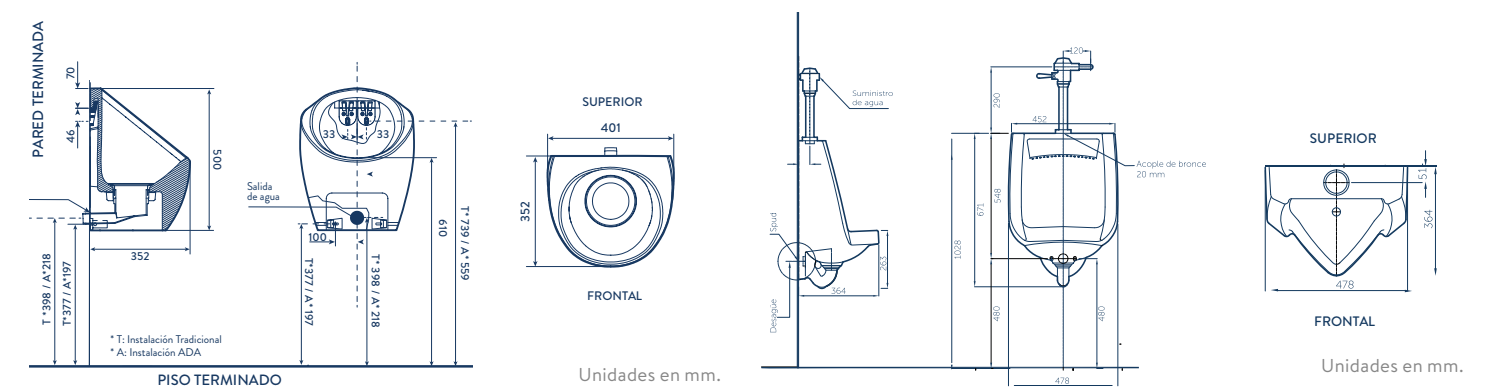

CARACTERÍSTICAS

- Producto desarrollado con **Tecnología Falcon***.
- Cartucho de duración de 7.000 usos, de fácil recambio, que evita devolución de olores.
- Cumple con requerimientos **ADA** para personas con movilidad reducida, cuando se instala correctamente.

- Consumo de agua: 0.5 litros.
- Incluye Spud de 3/4" y Brida sanitaria para tubo de 2".
- Incluye soporte para fácil instalación.
- No incluye fluxómetro.