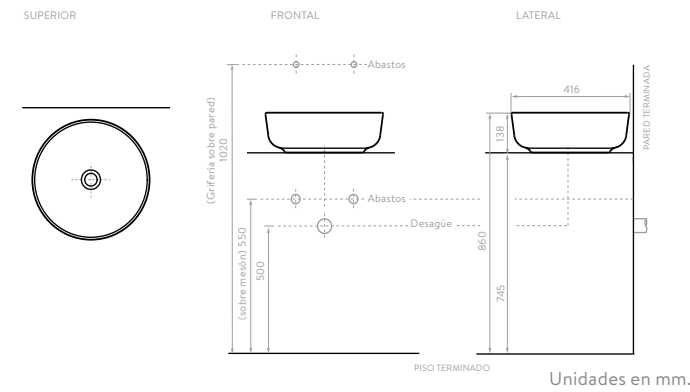

SALPIMENTA ONIX

COLORES:

O18401591 Inspirado en la naturaleza

Unidades en mm.

SOY
NUEVO