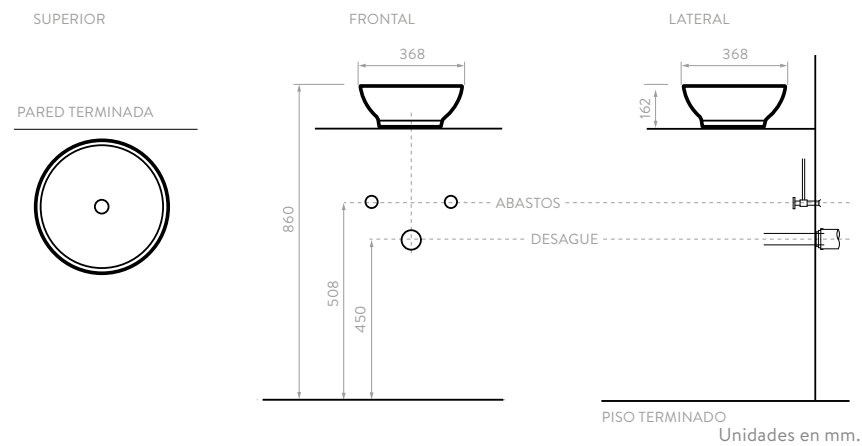

CARACTERÍSTICAS

KAHLO

1. 3330021 Blanco

*Este lavamanos se puede instalar como tipo Bowl o Sobreponer.