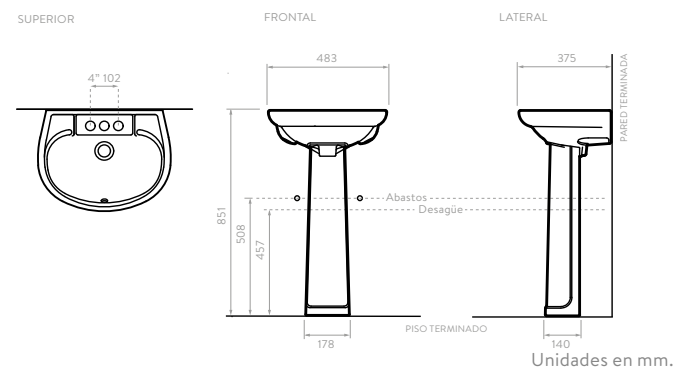

CARACTERÍSTICAS

LAVAMANOS SUSPENDIDOS

URBAN

4 PULGADAS
 3591021  Blanco
 3591031  Hueso

CIVIC

4 PULGADAS
 3596028  Blanco
 3596038  Hueso

CARACTERÍSTICAS

LÍNEAS DE SANITARIOS