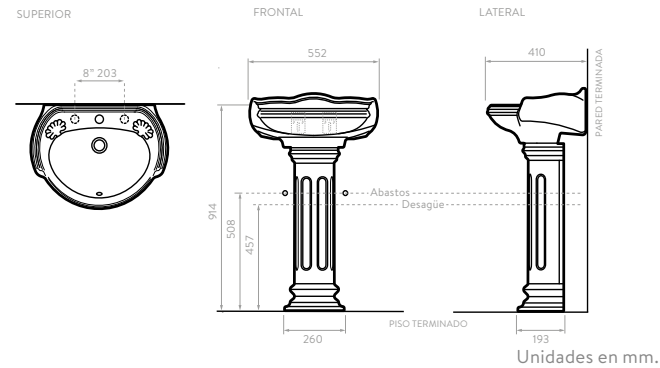

CARACTERÍSTICAS

LAVAMANOS URBAN + PEDESTAL CIVIC

4 PULGADAS COLORES:
 5902021 Blanco
 5902031 Hueso

CARACTERÍSTICAS

LAVAMANOS MANANTIAL + PEDESTAL MANANTIAL

COLORES:
 5519021 Blanco
 5519031 Hueso

CARACTERÍSTICAS