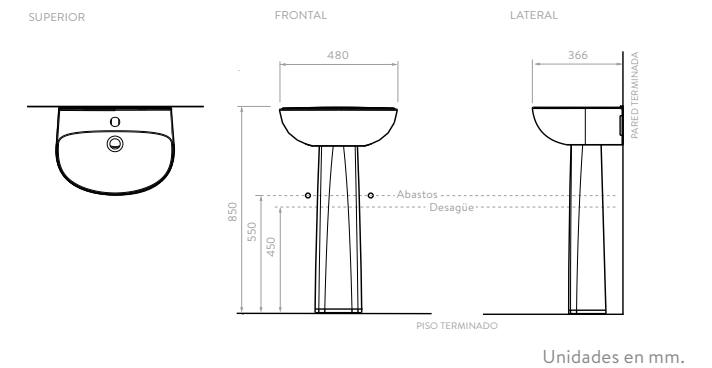

CARACTERÍSTICAS

LAVAMANOS URBAN + PEDESTAL CIVIC

4 PULGADAS COLORES:
 5902021 Blanco
 5902031 Hueso

CARACTERÍSTICAS

LAVAMANOS MANANTIAL + PEDESTAL MANANTIAL

COLORES:
 5519021 Blanco
 5519031 Hueso

CARACTERÍSTICAS