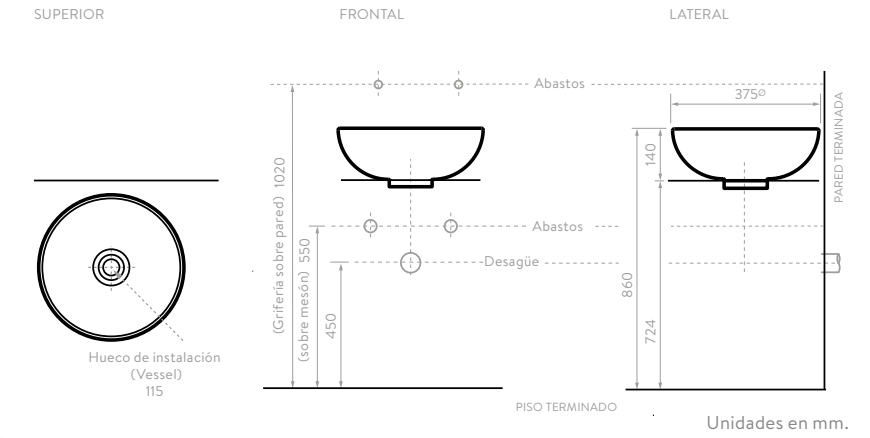

Unidades en mm.

CARACTERÍSTICAS

VENTO

- COLORES:
 O75401001 Blanco
 O75401031 Hueso

Incluye Contra de Push (Desagüe) con terminado cromado exclusivo de Corona.

CARACTERÍSTICAS

SPAZIO

- COLORES:
 O14751001 Blanco
 O14751031 Hueso