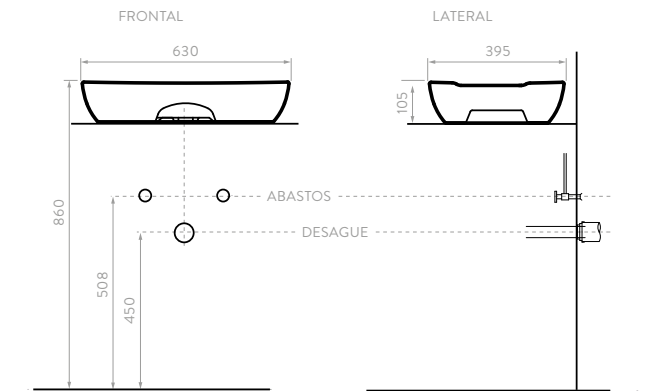

LATERAL

PISO TERMINADO

Unidades en mm.

*Referencia con perforaciones insinuadas para grifería de 4", de 8" y monomando.

LAVAMANOS TIPO BOWL

CARACTERÍSTICAS

SUPERIOR

PARED TERMINADA