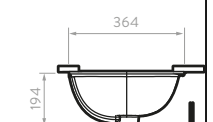

LATERAL

PISO TERMINADO

Unidades en mm.