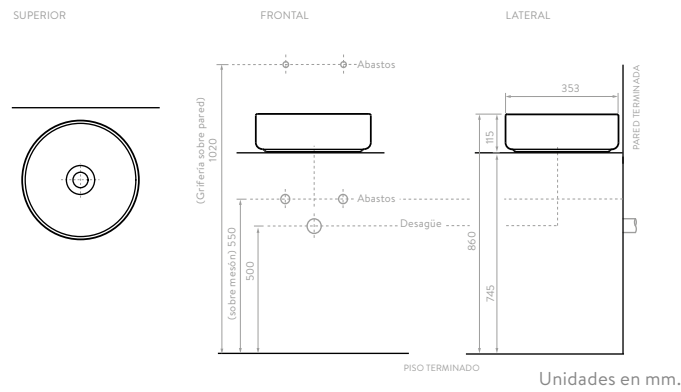

GRAFITO

COLORES:

O18383551 Plateado

Unidades en mm.

SOY
NUEVO