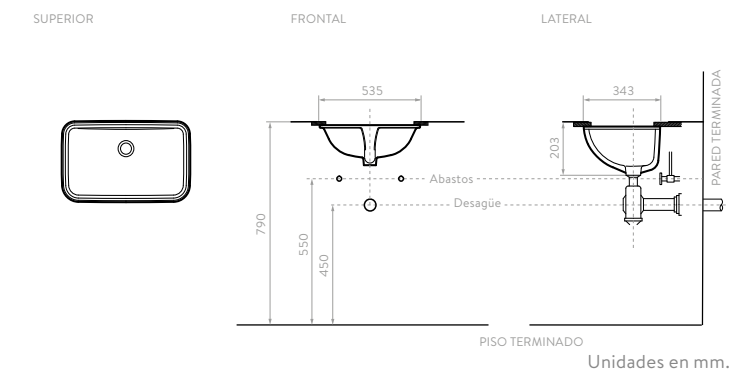

CARACTERÍSTICAS

Lavamanos con diseños modernos, de líneas simples más agradables, ofreciendo mayor facilidad de limpieza y **garantía de 20 años en porcelana.**