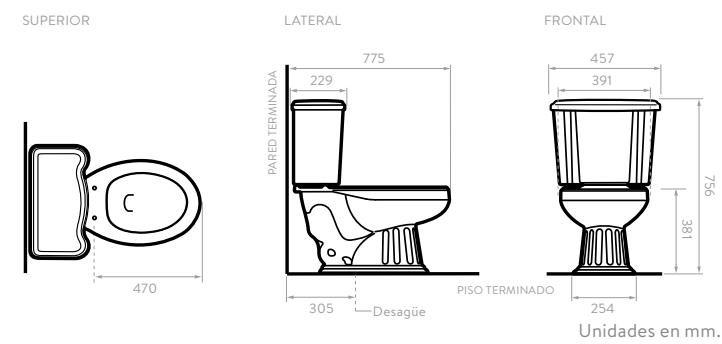

COLORES:

5869021		Blanco
5869031		Hueso

VIENNA PLUS ALARGADO SINGLE FLUSH

COLORES:

5865021		Blanco
5865031		Hueso

CARACTERÍSTICAS

CARACTERÍSTICAS

Taza alargada
 Dual Flush
 Altura ADA
 800 gr Capacidad de evacuación