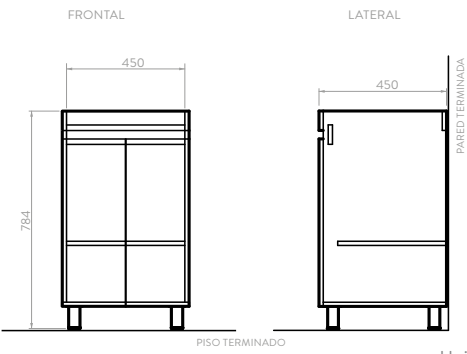

CARACTERÍSTICAS

ACABADO:
Roble ahumado

Unidades en mm.