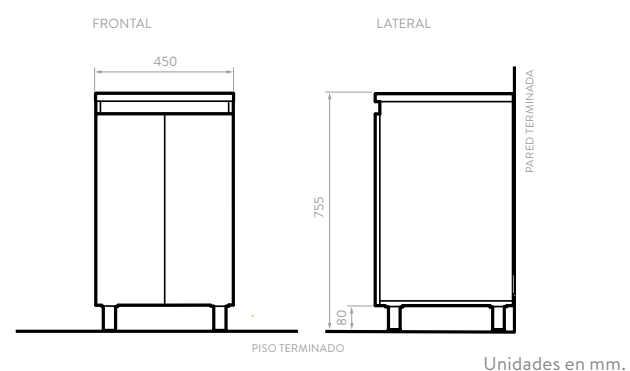

CARACTERÍSTICAS

ACABADO:
Amaretto