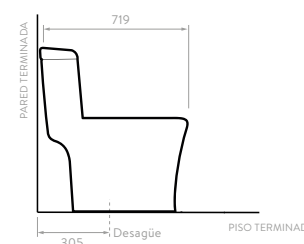

719

305

Desagüe

PISO TERMINADO

391

737

305

FRONTAL