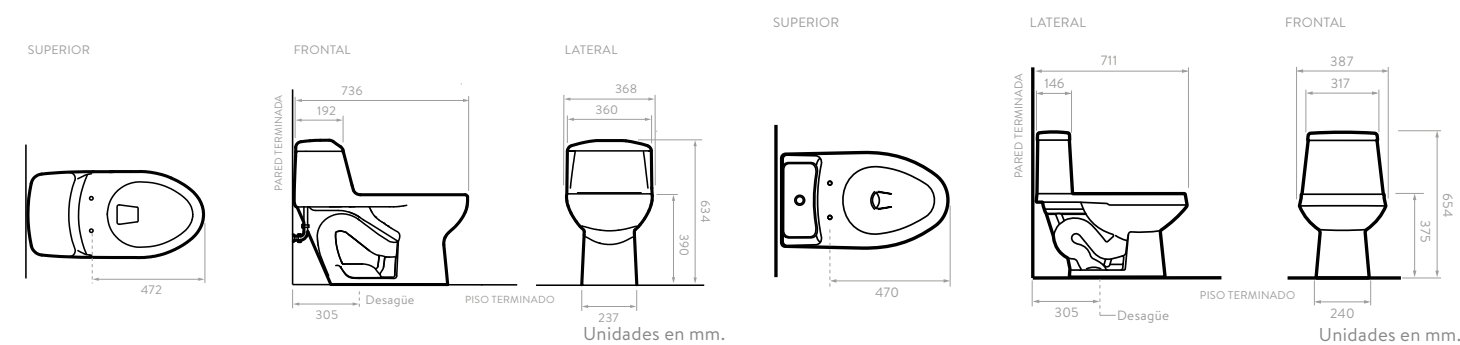

CARACTERÍSTICAS

Taza alargada	Cierre suave	Single Flush	Altura estándar	Capacidad de evacuación 600 gr	Taza alargada compacta	Cierre suave	Single Flush	Altura estándar	Capacidad de evacuación 600 gr

- Consumo de agua: 4.8 litros.
- Válvula de salida: 2".
- Accionamiento de botón Single Flush.
- Incluye asiento.
- Consumo de agua: 3.9 litros.
- Válvula de salida: 2".
- Accionamiento de botón Single Flush.
- Incluye asiento.