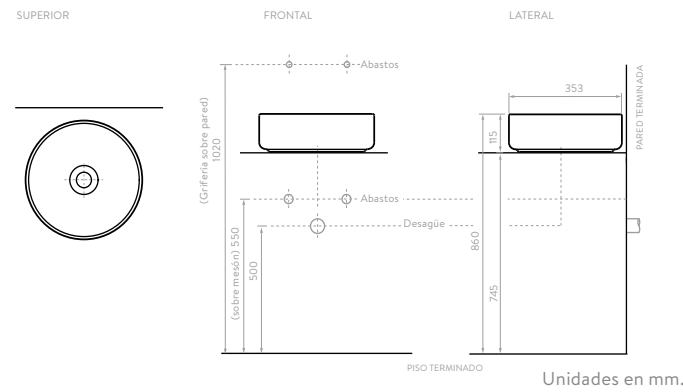

CITRINO

COLORES:

O18393061 Dorado

Unidades en mm.

SOY
NUEVO