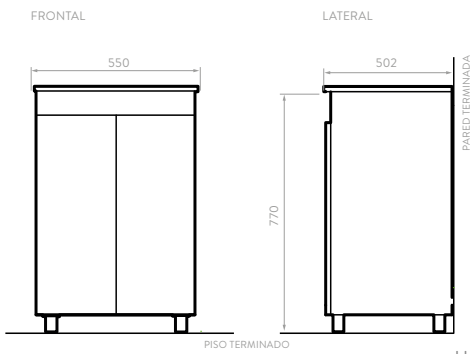

CARACTERÍSTICAS

ACABADO:
Rovere

Unidades en mm.