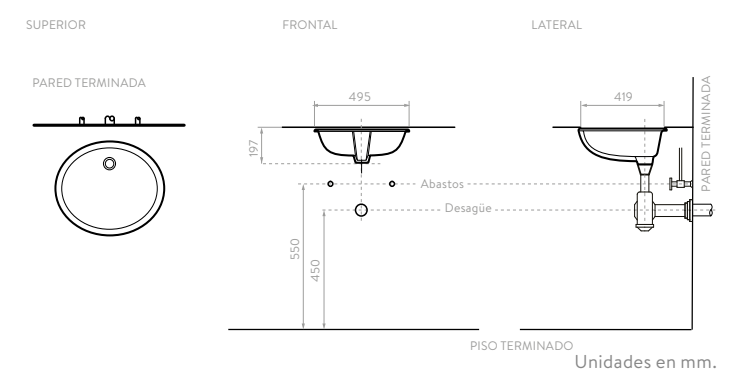

CARACTERÍSTICAS

Lavamanos con diseños modernos, de líneas simples más agradables, ofreciendo mayor facilidad de limpieza y **garantía de 20 años en porcelana.**