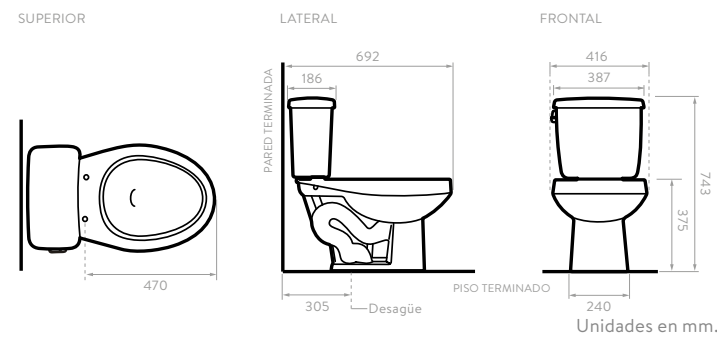

3977021		Blanco
3977031		Hueso

CARACTERÍSTICAS

- Taza alargada compacta
- Single Flush
- Altura estándar
- 600 gr
Capacidad de evacuación

- Consumo de agua: 3.9 litros.
- Válvula de salida: 2".
- Accionamiento de botón Single Flush.