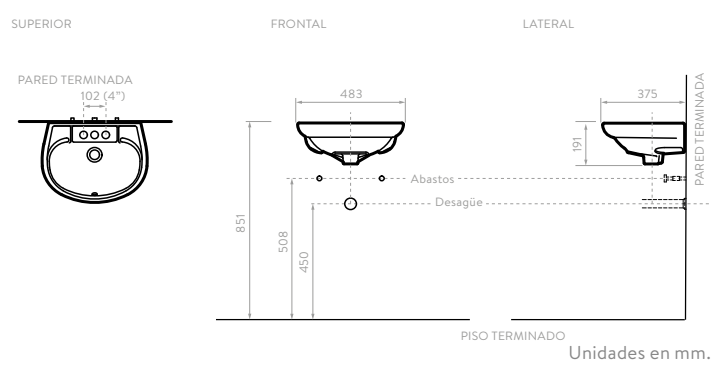

CARACTERÍSTICAS

LAVAMANOS SUSPENDIDOS

URBAN

4 PULGADAS
 3591021  Blanco
 3591031  Hueso

CIVIC

4 PULGADAS
 3596028  Blanco
 3596038  Hueso

CARACTERÍSTICAS

LÍNEAS DE SANITARIOS