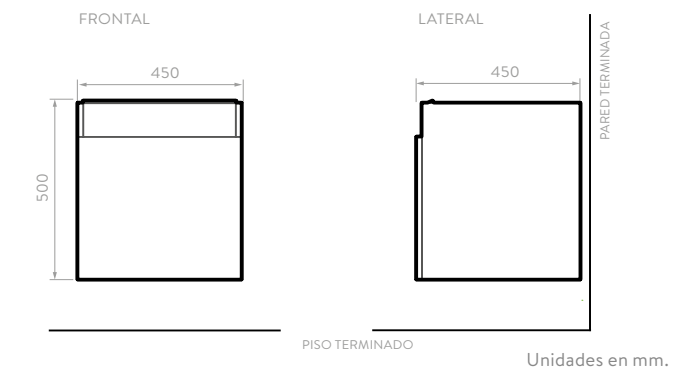

CARACTERÍSTICAS

ACABADO::

Coñac
Taupé

ACABADO::

Coñac
Taupé