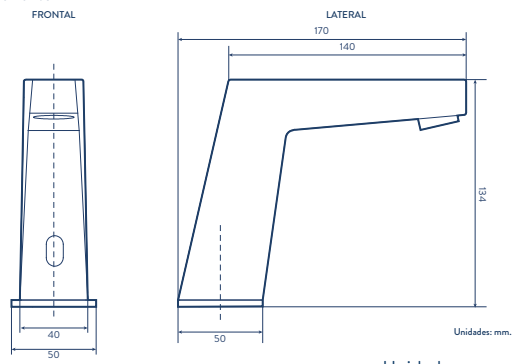

Grifería lavamanos