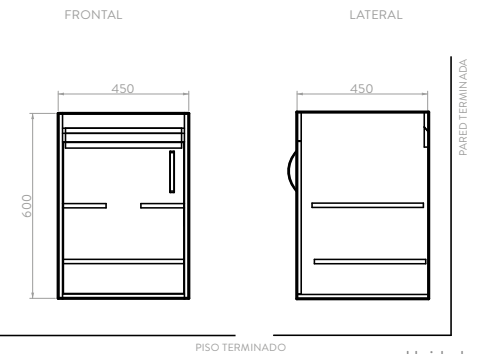

CARACTERÍSTICAS

ACABADO:
Habano

Unidades en mm.

*Incluyen mueble, grifería Túnex y lavamanos.

*Incluyen mueble, grifería Túnex y lavamanos con Contra de Push (Desagüe).