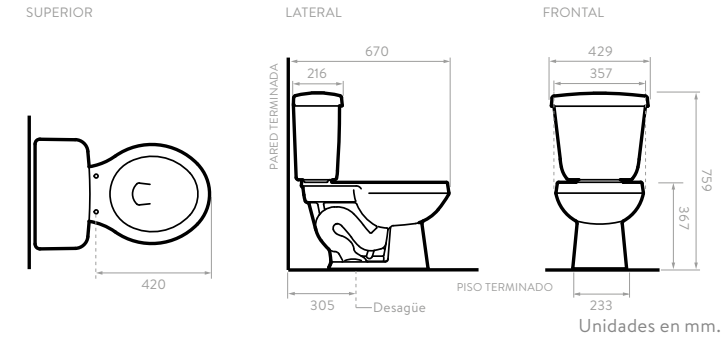

3977021		Blanco
3977031		Hueso

CARACTERÍSTICAS

- Taza alargada compacta
- Single Flush
- Altura estándar
- 600 gr
Capacidad de evacuación

- Consumo de agua: 3.9 litros.
- Válvula de salida: 2".
- Accionamiento de botón Single Flush.

VIENNA PLUS II REDONDO DUAL FLUSH

COLORES:

5867021		Blanco
5867031		Hueso

CARACTERÍSTICAS

- Taza redonda
- Dual Flush
- Altura estándar
- 600 gr
Capacidad de evacuación

- Consumo de agua: 3.8 y 4.8 litros.
- Válvula de salida: 2".
- Accionamiento de botón Dual Flush.