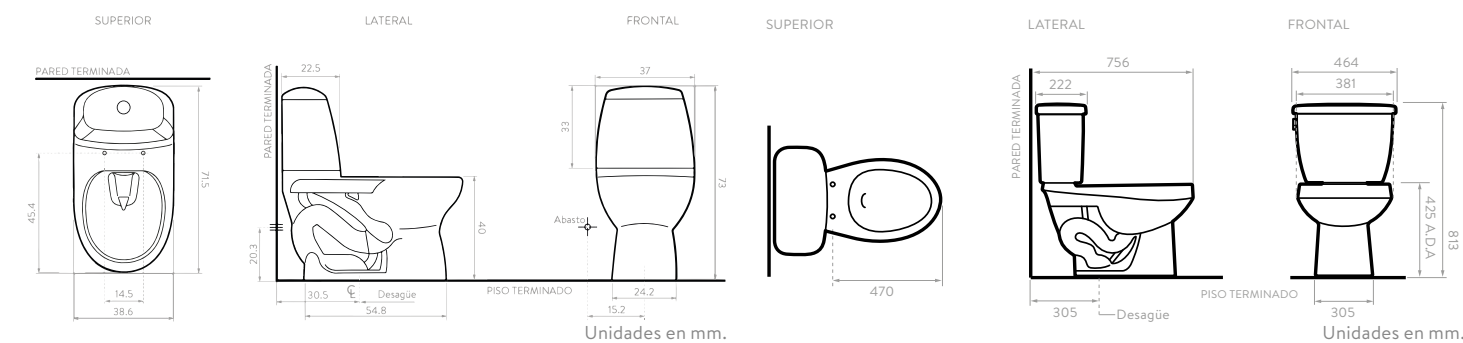

CARACTERÍSTICAS

Taza
alargada

Cierre
suave

Single Flush

Altura
confortable

1000 gr
Capacidad
de evacuación

Taza
alargada

Dual Flush

Altura
ADA

1000 gr
Capacidad
de evacuación

- Consumo de agua: 4.8 litros.
- Accionamiento de botón Single Flush.
- Válvula de salida: 3"

- Sistema Rimless.
- Incluye asiento.

- Consumo de agua: 3 y 6 litros.
- Accionamiento de palanca Dual Flush.
- Válvula de salida: 2".

- Todos los elementos vienen dentro del mismo empaque.
- Incluye asiento.