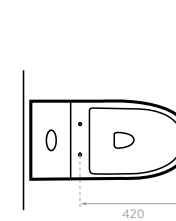

420

LATERAL