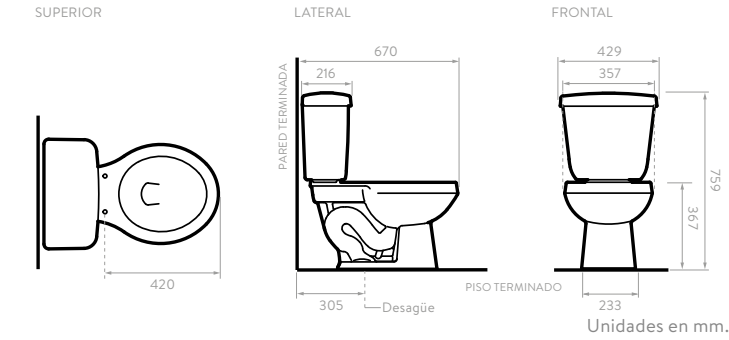

CARACTERÍSTICAS

- Taza redonda
- Single Flush
- Altura estándar
- 600 gr
  Capacidad de evacuación

- Consumo de agua: 4.8 litros.
- Válvula de salida: 2".
- Accionamiento de palanca Single Flush.