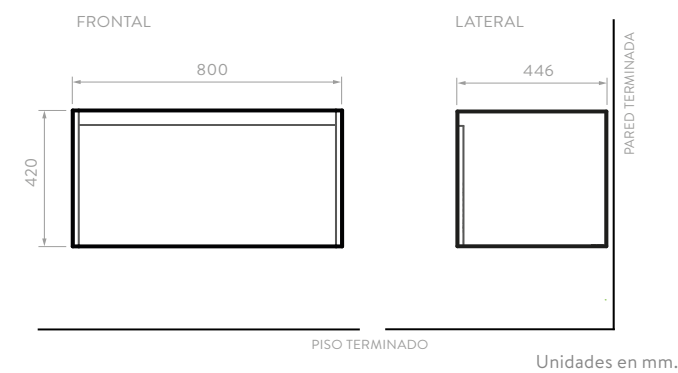

CARACTERÍSTICAS

ACABADO:

Sienna