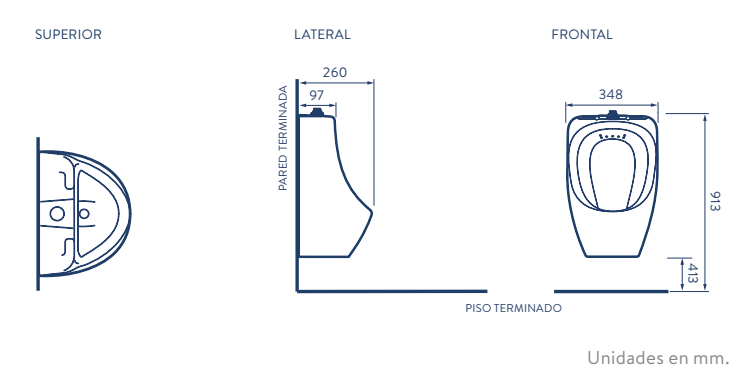

CARACTERÍSTICAS

- Consumo de agua: 0.5 litros.
- Incluye Spud de 3/4" y Brida sanitaria para tubo de 2".
- Incluye soporte para fácil instalación.
- No incluye fluxómetro.