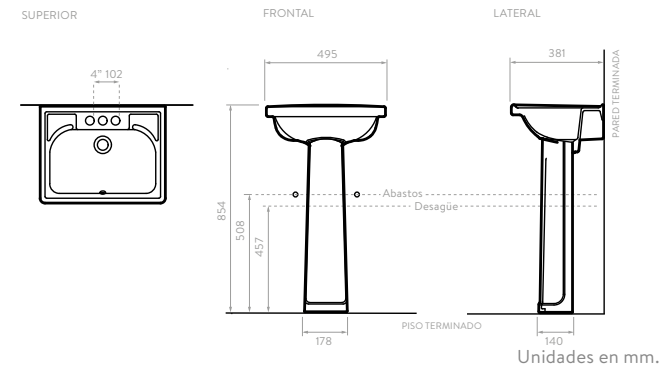

CARACTERÍSTICAS

LAVAMANOS URBAN + PEDESTAL CIVIC

4 PULGADAS COLORES:
 5902021 Blanco
 5902031 Hueso

CARACTERÍSTICAS

LAVAMANOS MANANTIAL + PEDESTAL MANANTIAL

COLORES:
 5519021 Blanco
 5519031 Hueso

CARACTERÍSTICAS