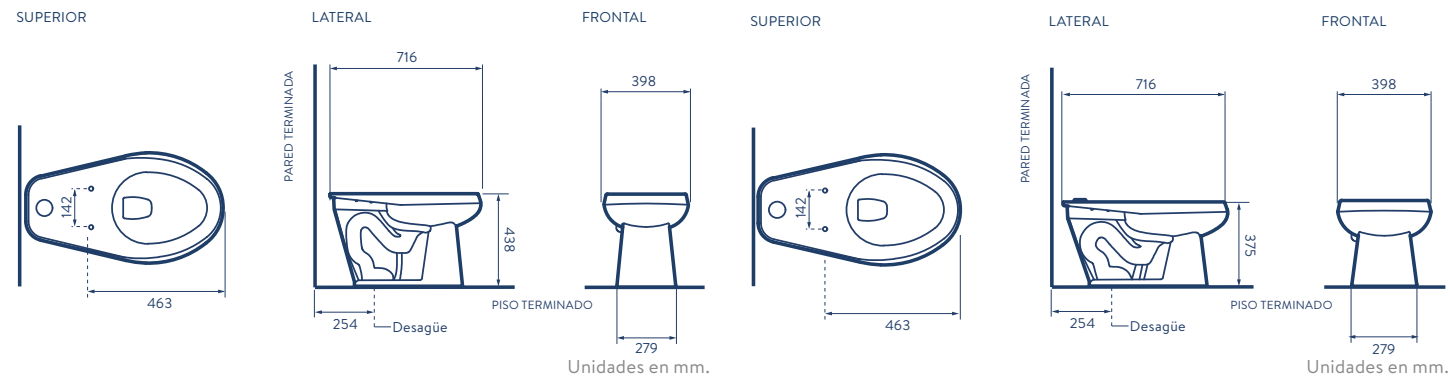

MINGITORIO SIN AGUA

COLORES:
O62121001  Blanco

MINGITORIO VERONA PRO

COLORES:
3644021  Blanco

CARACTERÍSTICAS

Taza alargada

Single Flush

Altura ADA