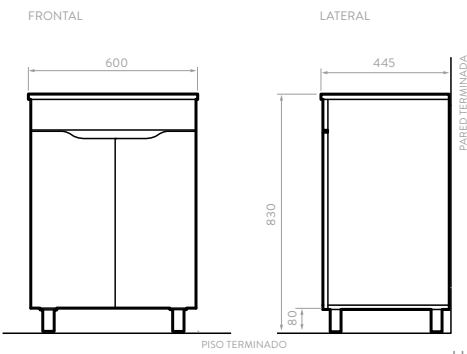

CARACTERÍSTICAS

ACABADO:
Espresso

Unidades en mm.