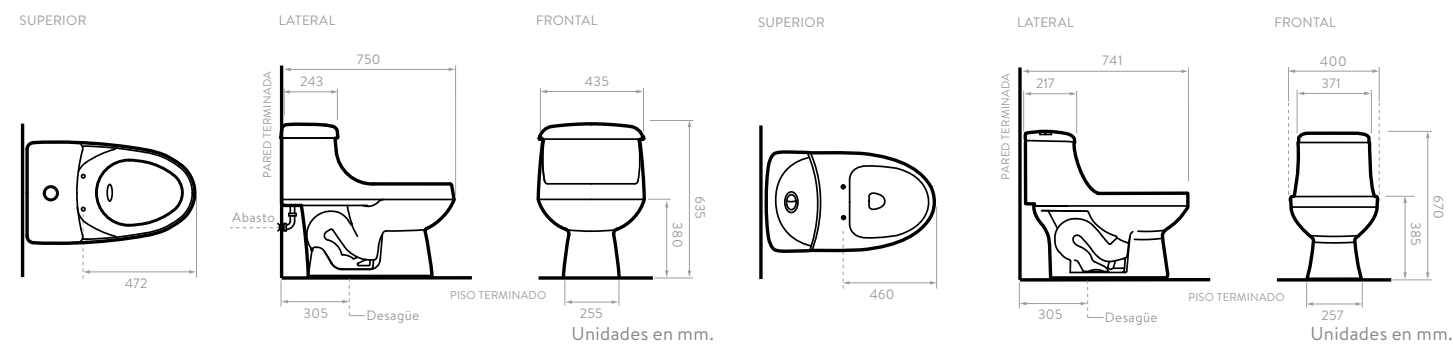

OPORTO

COLORES:
 5136021  Blanco

SMART

COLORES:
 5133021  Blanco
 5133031  Hueso

URBAN

COLORES:
 5111021  Blanco
 5111031  Hueso

CARACTERÍSTICAS

									
Taza alargada	Cierre suave	Single Flush	Altura estándar	Capacidad de evacuación 700 gr	Taza alargada	Cierre suave	Dual Flush	Altura estándar	Capacidad de evacuación 500 gr