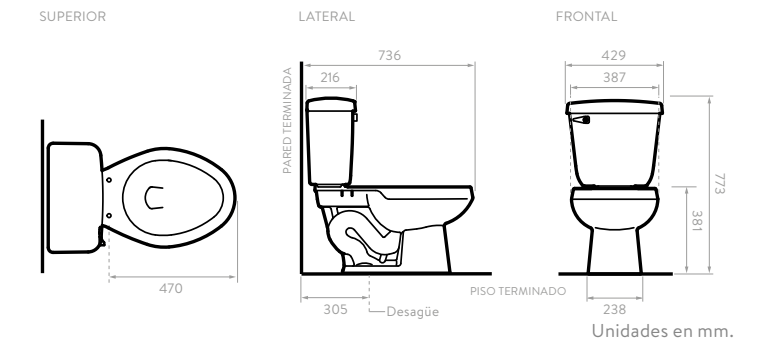

COLORES:

5869021		Blanco
5869031		Hueso

VIENNA PLUS ALARGADO SINGLE FLUSH

COLORES:

5865021		Blanco
5865031		Hueso

CARACTERÍSTICAS

CARACTERÍSTICAS

Taza alargada
 Dual Flush
 Altura ADA
 800 gr Capacidad de evacuación