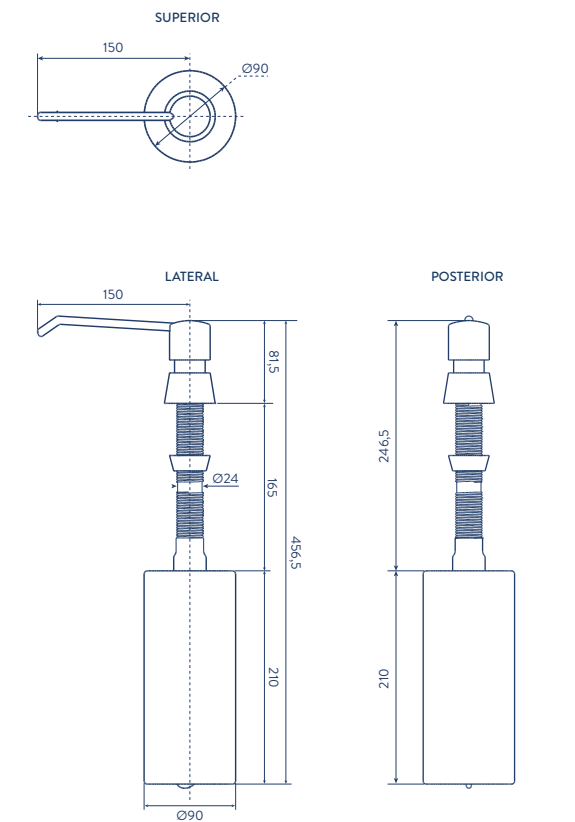

Características técnicas

Capacidad tanque (L)	1
Material	Latón
Largo del Pico	150 mm
Peso (Kg)	0.74
Jabón admitido	Líquido/ Desinfectante
Capacidad emitida (ml)	1