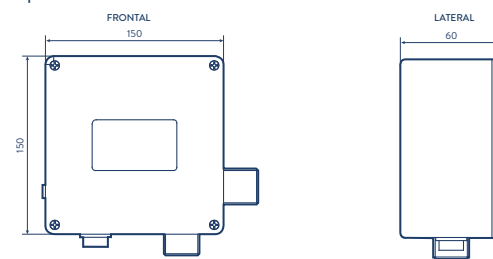

Dispositivo eléctrico