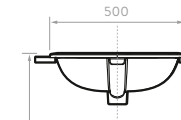

PISO TERMINADO

Unidades en mm.

CARACTERÍSTICAS

CASCADE DE SOBREPONER

- O14091001 Blanco

SUPERIOR

PARED TERMINADA

FRONTAL