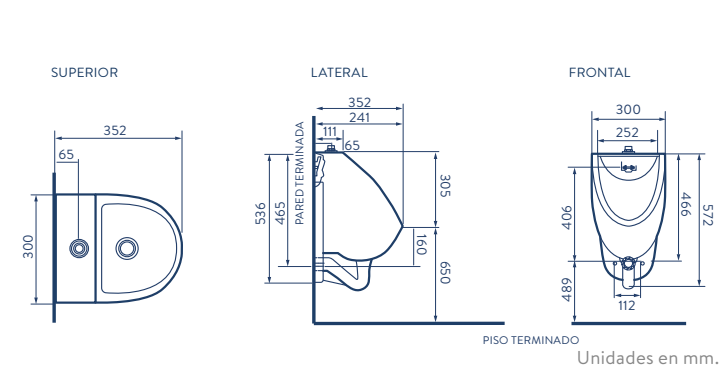

CARACTERÍSTICAS

- Consumo de agua: 0.5 litros.
- Incluye Spud de 3/4" y Brida sanitaria para tubo de 2".
- Incluye soporte para fácil instalación.
- No incluye fluxómetro.