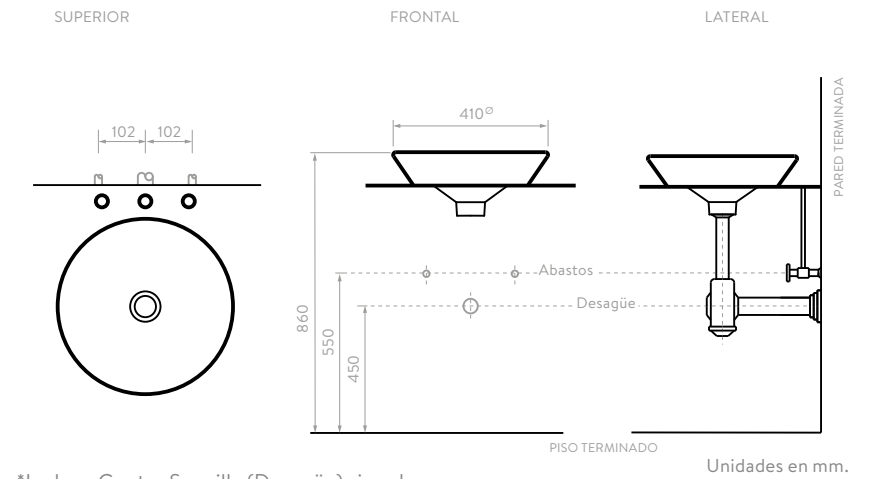

Incluye Contra de Push (Desagüe) con terminado cromado exclusivo de Corona.

CARACTERÍSTICAS

RAVENNA

- COLORES:
 O14621001 Blanco
 O14621031 Hueso

CARACTERÍSTICAS

TEMPO

- 174401001 Blanco

*Incluye Contra Sencilla (Desagüe) sin reboso.