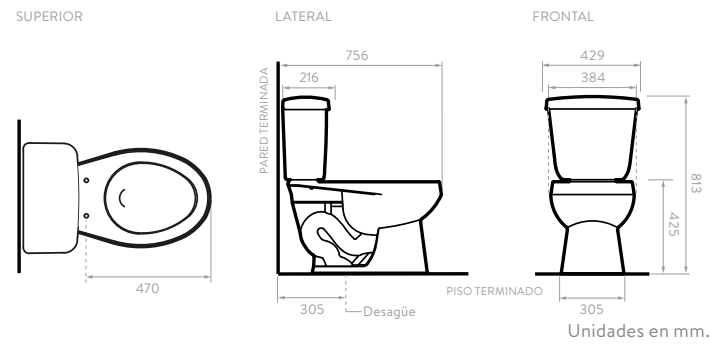

COLORES:

5869021		Blanco
5869031		Hueso

VIENNA PLUS ALARGADO SINGLE FLUSH

COLORES:

5865021		Blanco
5865031		Hueso

CARACTERÍSTICAS

CARACTERÍSTICAS

Taza alargada
 Dual Flush
 Altura ADA
 800 gr Capacidad de evacuación