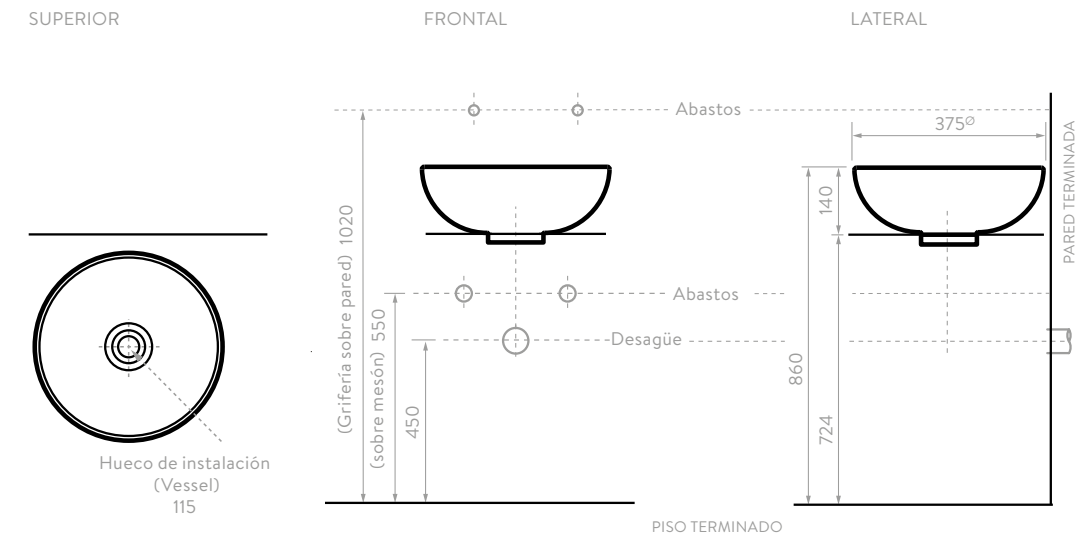

CARACTERÍSTICAS

Incluyen Contra de Push (Desagüe) con terminado cromado exclusivo de Corona.

Unidades en mm.