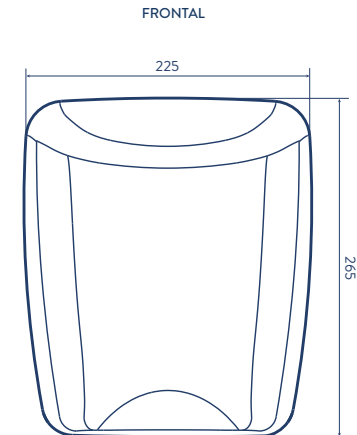

Características técnicas

Tráfico	Tráfico medio
Peso Neto	4.3 Kg
Acabado	Acero Satinado
Potencia	550 W
Velocidad del aire	90 m/seg
Voltaje	110-120 VAC
Proteccion Agua	IPX1
Antivandálico	Tornillo allen en la parte inferior
Altura instalación recomendada (hombre)	120
Altura instalación recomendada (mujer)	115
Altura instalación (discapacidad)	100