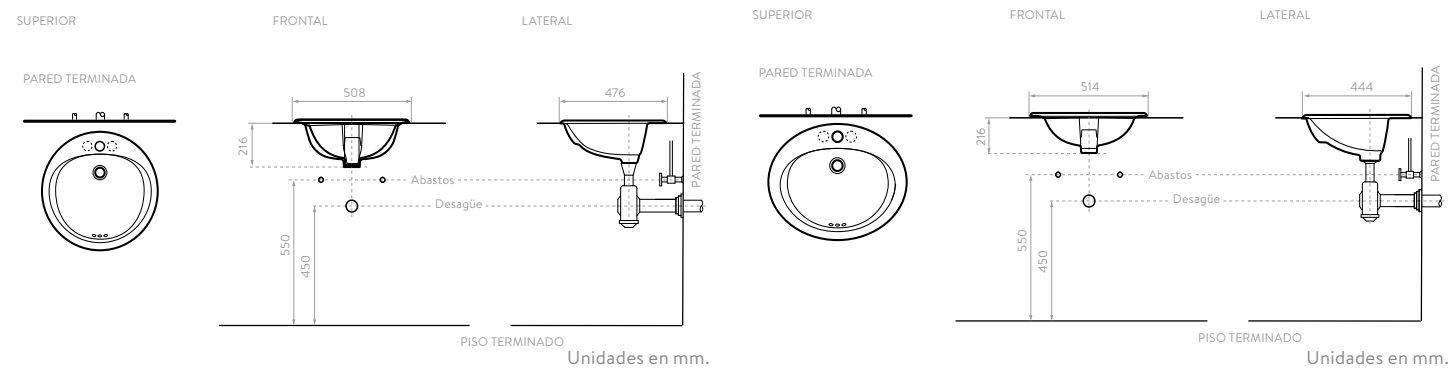

VALENCIA

CÓDIGO: O13311001 Blanco
 O13311031 Hueso

MARSELLA

CÓDIGO: O13011001 Blanco
 O13011031 Hueso

CARACTERÍSTICAS

*Con orificios preinsinuados para grifería 4" o monomando.

CASCADE DE SOBREPONER

COLORES: O14091001 Blanco