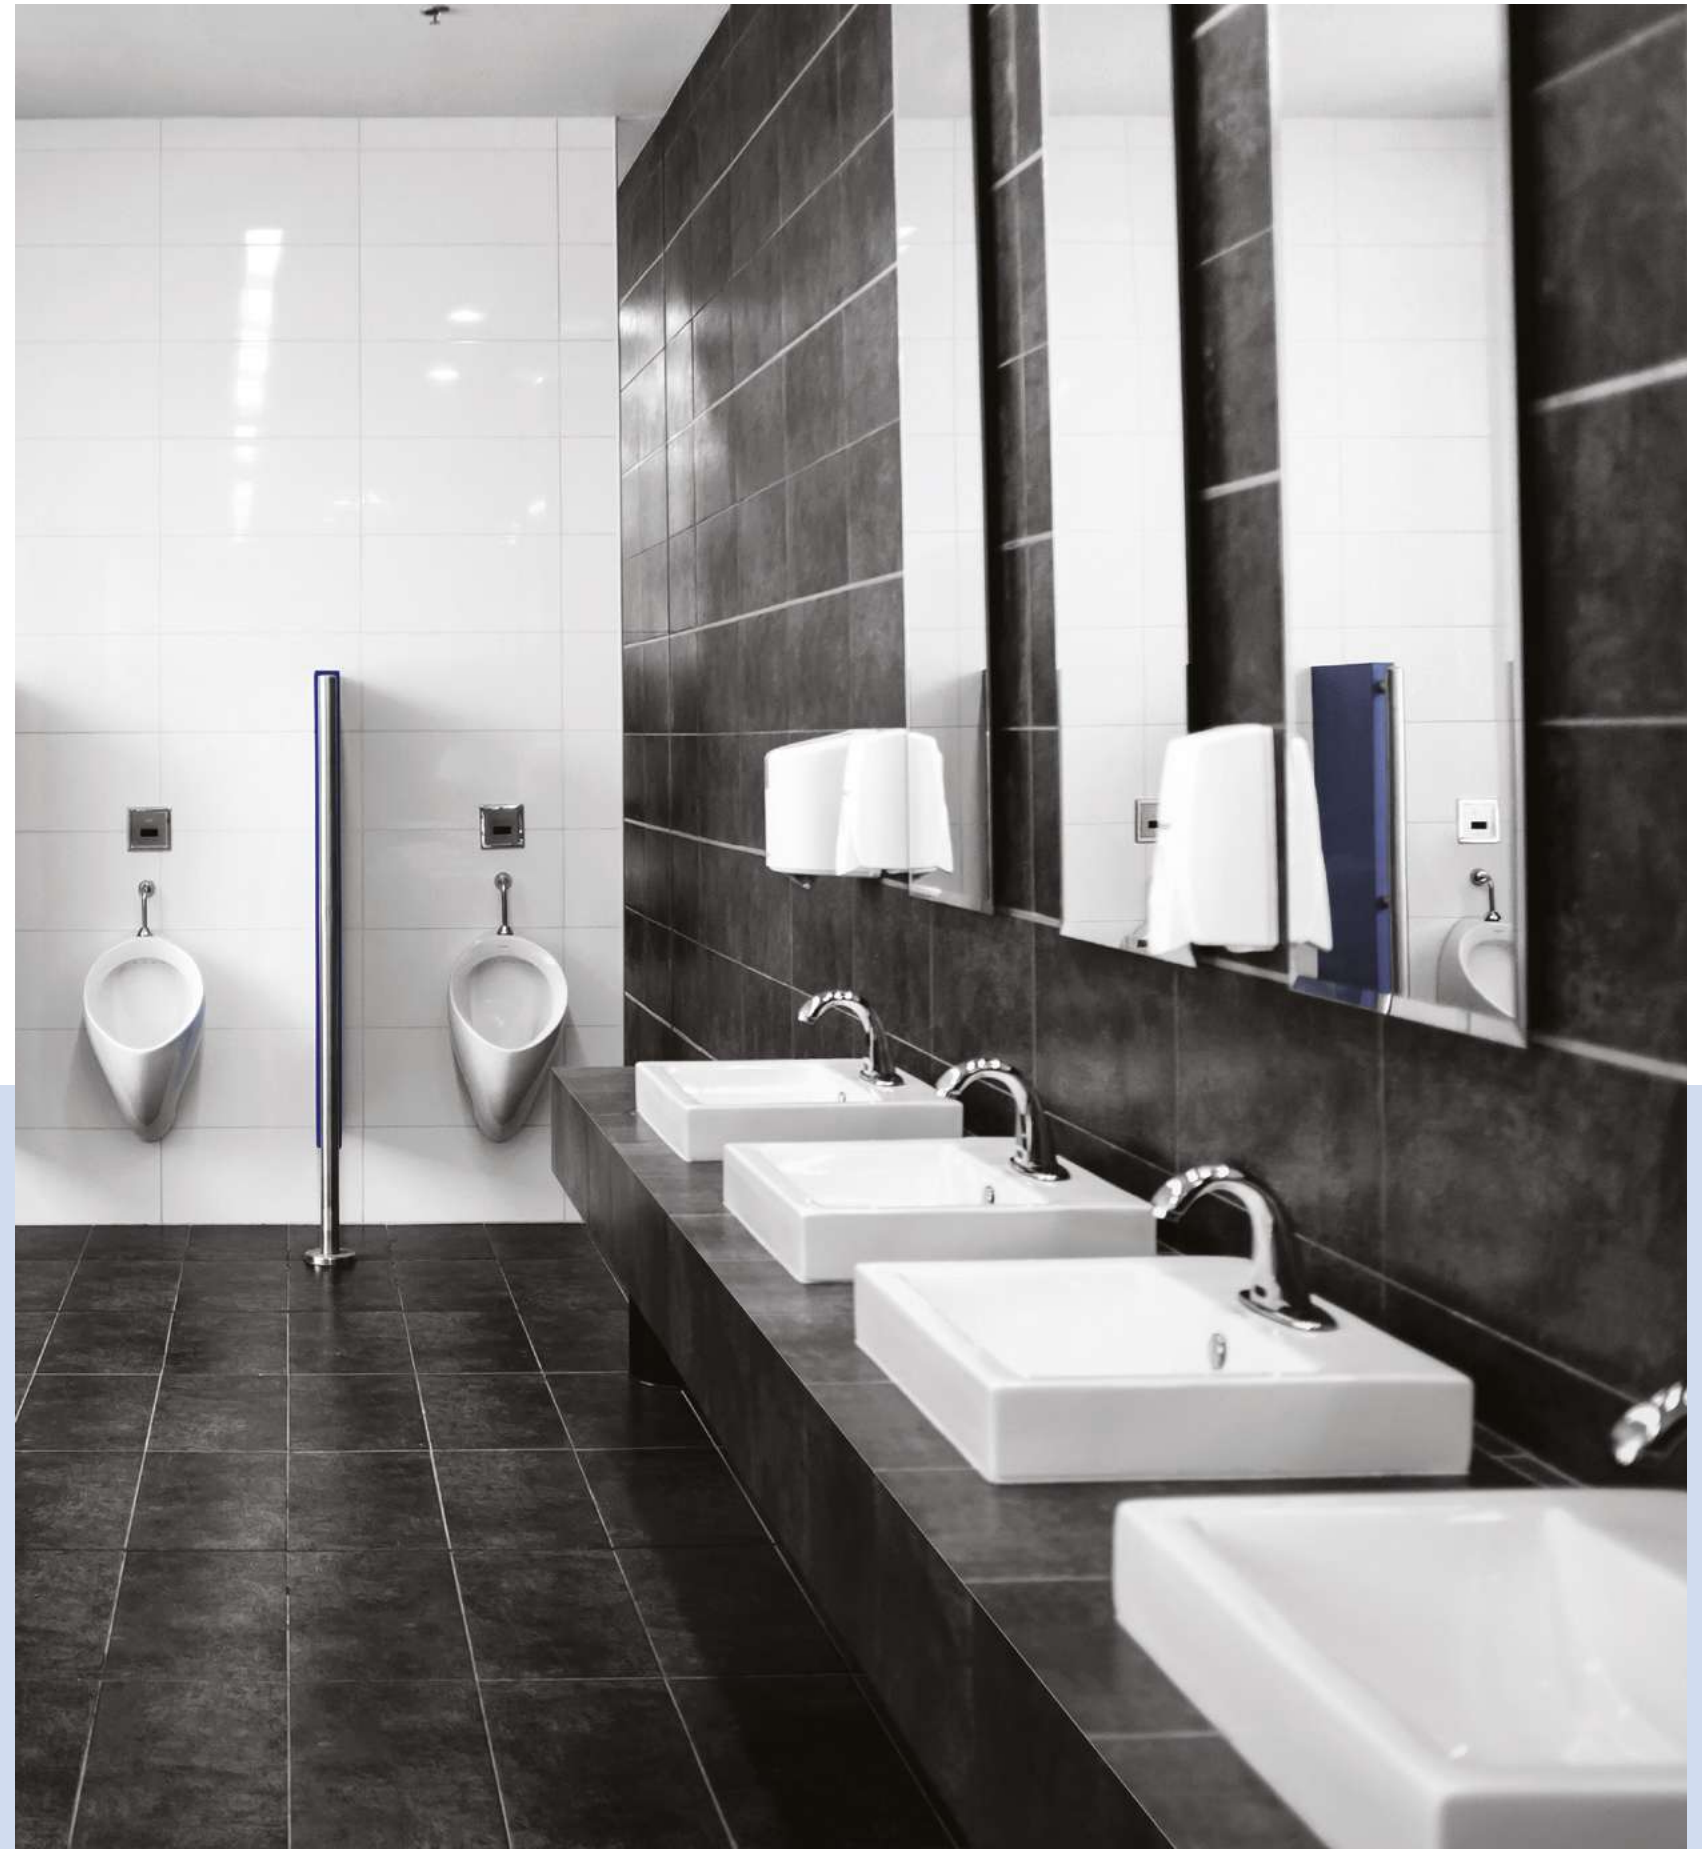

LÍNEA INSTITUCIONAL

Corona presenta las razones por las cuales nuestros productos son la mejor opción en construcciones institucionales y remodelaciones de las mismas.

Garantía: En Corona México contamos con garantía de 20 años en porcelana sanitaria.

Norma: NOM-009-CONAGUA-2001 (Powemax, Tornado, Adriático, Báltica y Bolonia).