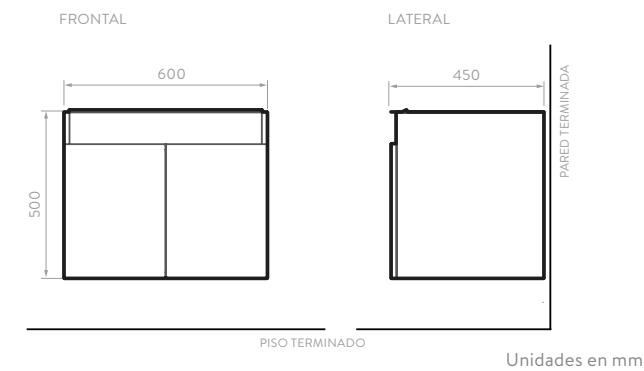

CARACTERÍSTICAS

ACABADO::

Coñac
Taupé

ACABADO::

Coñac
Taupé