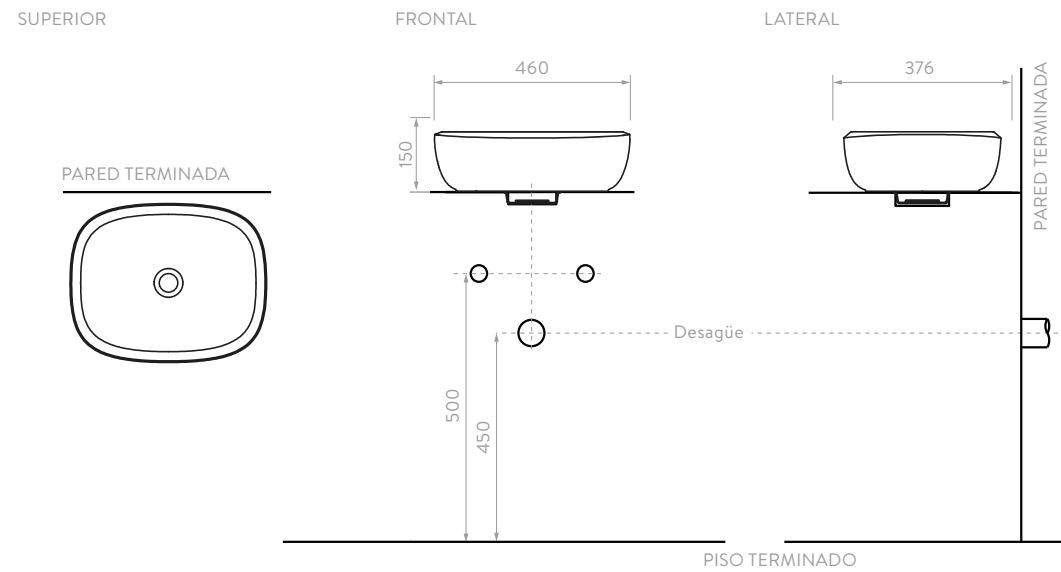

Unidades en mm.

Los lavamanos tipo bowl de la línea CASCADE se caracterizan por sus pozos amplios que permiten mayor comodidad al realizar diferentes actividades cotidianas, además de minimizar el salpique al momento del uso.

CARACTERÍSTICAS

Unidades en mm.

Los lavamanos tipo bowl cerámicos redondos reflejan armonía, tranquilidad y estilo, Le dan al baño una identidad vanguardista y se pueden instalar con grifería a pared o mesón.