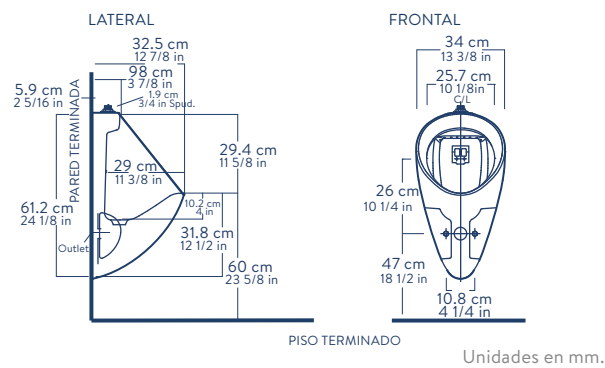

COLORES:
O61061001 Blanco

MINGITORIO DERBY

COLORES:
3640021 Blanco

SOY
NUEVO

LAVAMANOS AQUAJET

COLORES:
5661021 Blanco

CARACTERÍSTICAS

- Consumo de agua: 0.5 litros.
- Incluye Spud de 3/4" y Brida sanitaria para tubo de 2".
- Incluye soporte para fácil instalación.
- No incluye fluxómetro.