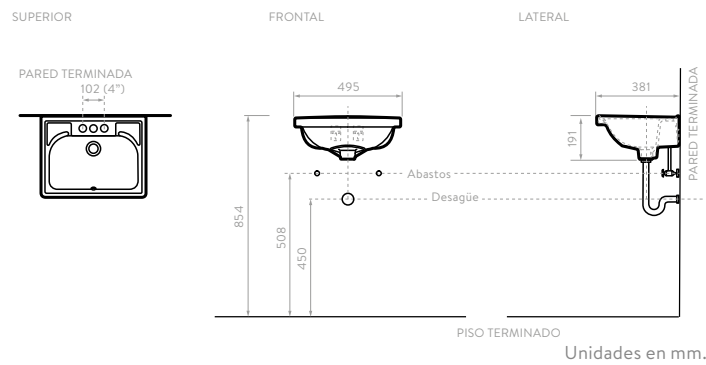

CARACTERÍSTICAS

LAVAMANOS SUSPENDIDOS

URBAN

4 PULGADAS
 3591021  Blanco
 3591031  Hueso

CIVIC

4 PULGADAS
 3596028  Blanco
 3596038  Hueso

CARACTERÍSTICAS

LÍNEAS DE SANITARIOS