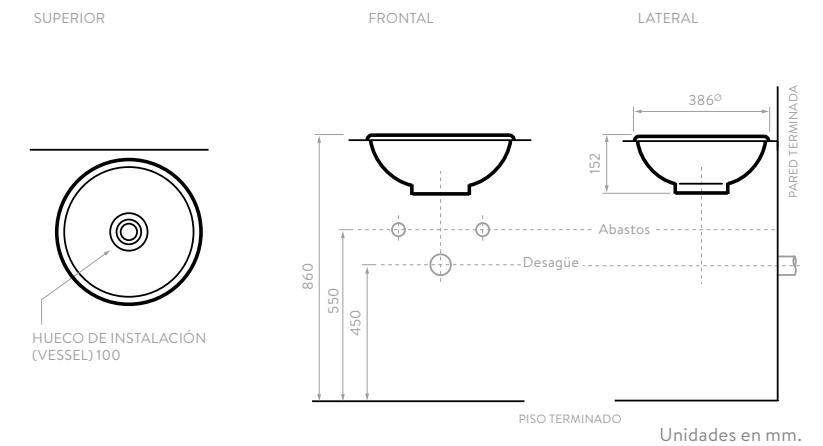

CARACTERÍSTICAS

KAHLO

- 3330021 Blanco

*Este lavamanos se puede instalar como tipo Bowl o Sobreponer.

CARACTERÍSTICAS

MANANTIAL

- O74111001 Blanco
 O74111031 Hueso

*Este lavamanos se puede instalar como tipo Bowl o Sobreponer.