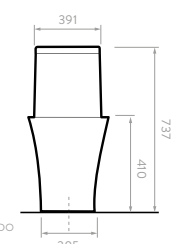

SANITARIOS ONE PIECE

MaxiClean

BURGOS

COLORES:
121541001 ☐ Blanco

SifonJet Dual

FUSSION

COLORES:
5134021 ☐ Blanco

CARACTERÍSTICAS

SUPERIOR

479

LATERAL

719

305

Desagüe

PISO TERMINADO

391

737

305

FRONTAL

391

305

Unidades en mm.

SUPERIOR

420

LATERAL

680

305

Desagüe

PISO TERMINADO

350

350

165

Unidades en mm.

Taza alargada

Cierre suave

Dual Flush

Altura ADA

800 gr
Capacidad de evacuación

Taza alargada compacta

Cierre suave

Dual Flush

Altura estándar

800 gr
Capacidad de evacuación

- Consumo de agua: 4 y 6 litros.
- Accionamiento de botón Dual Flush.
- Válvula de salida: 3".

- Incluye asiento.
- Sistema Rimless (descarga sin anillo)

- Consumo de agua: 4 y 6 litros.
- Accionamiento de botón Dual Flush.

- Válvula de salida: 2".
- Incluye asiento.