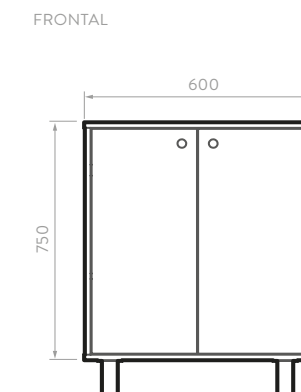

ACABADO:

PISO TERMINADO

Unidades en mm.

*Incluye mueble y grifería Túnez.

CARACTERÍSTICAS

MUEBLE VESSEL VITAL 60

9563MI1

Fotografía de referencia. El modelo de grifería disponible en México es diferente.