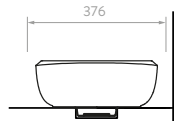

LATERAL

PISO TERMINADO

Unidades en mm.