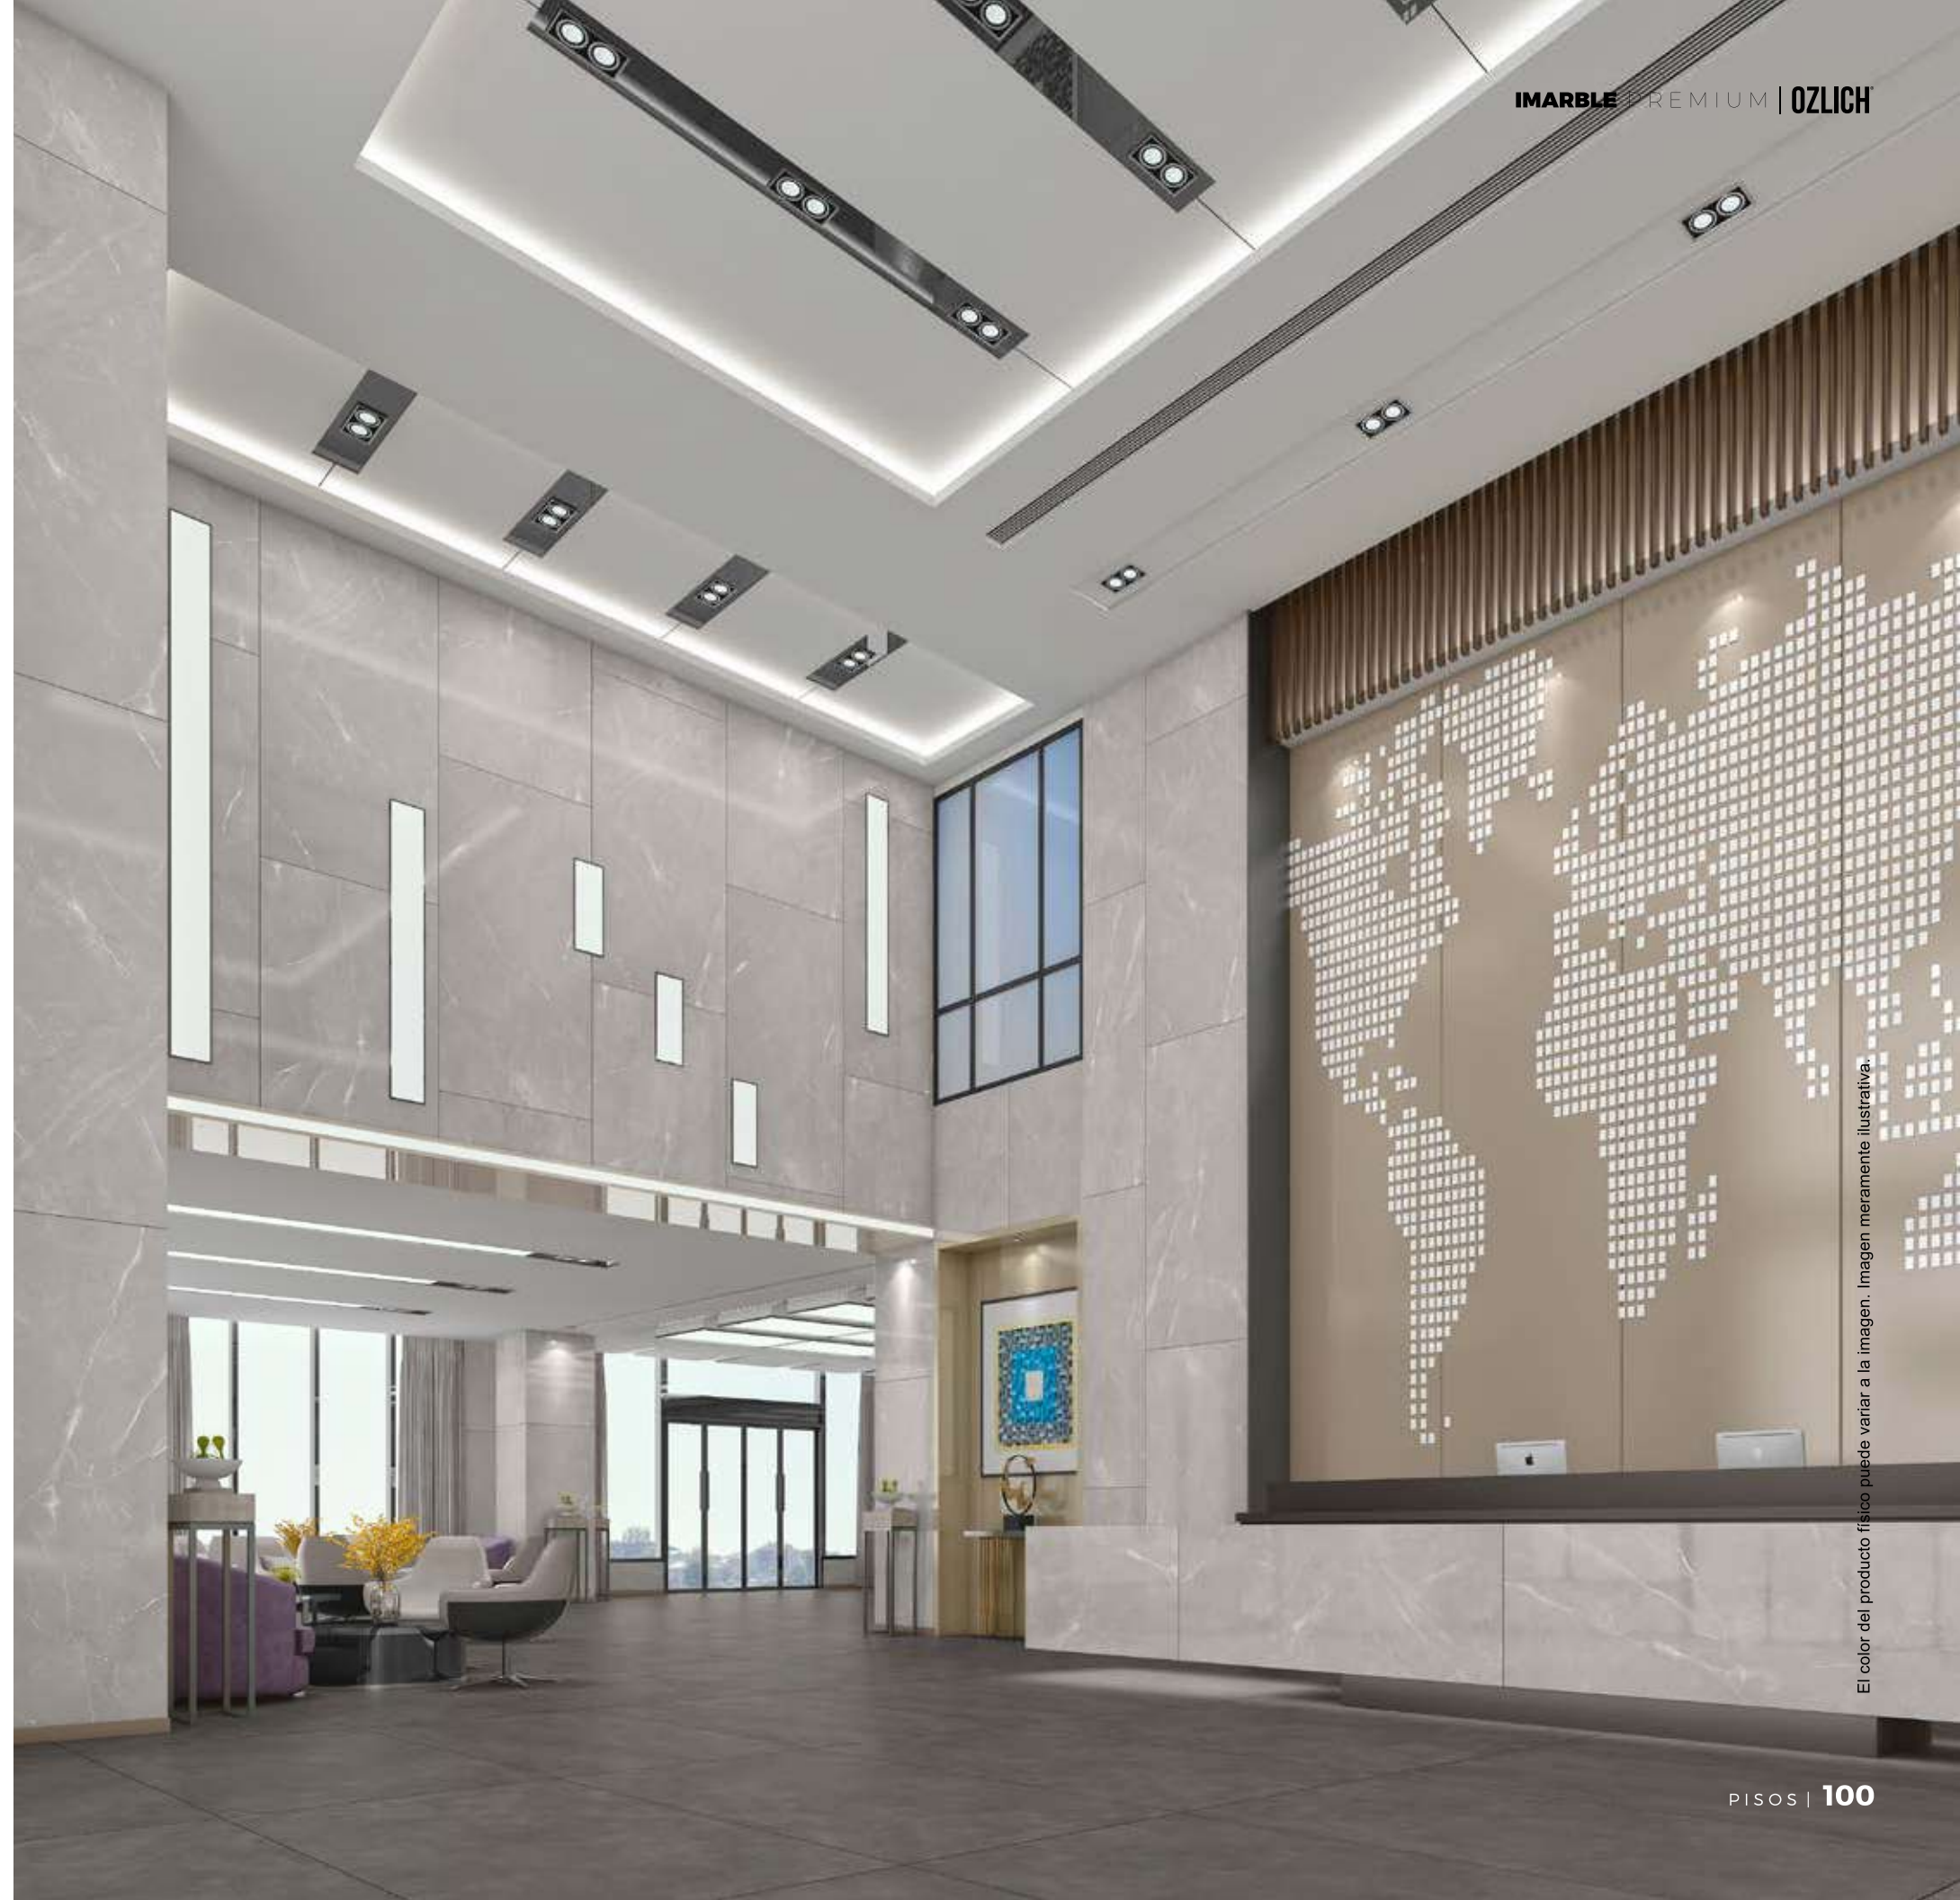

PRATO

IMARBLE
BRILLANTE
120 x 240 cm

FORMATO

120 x 240 cm