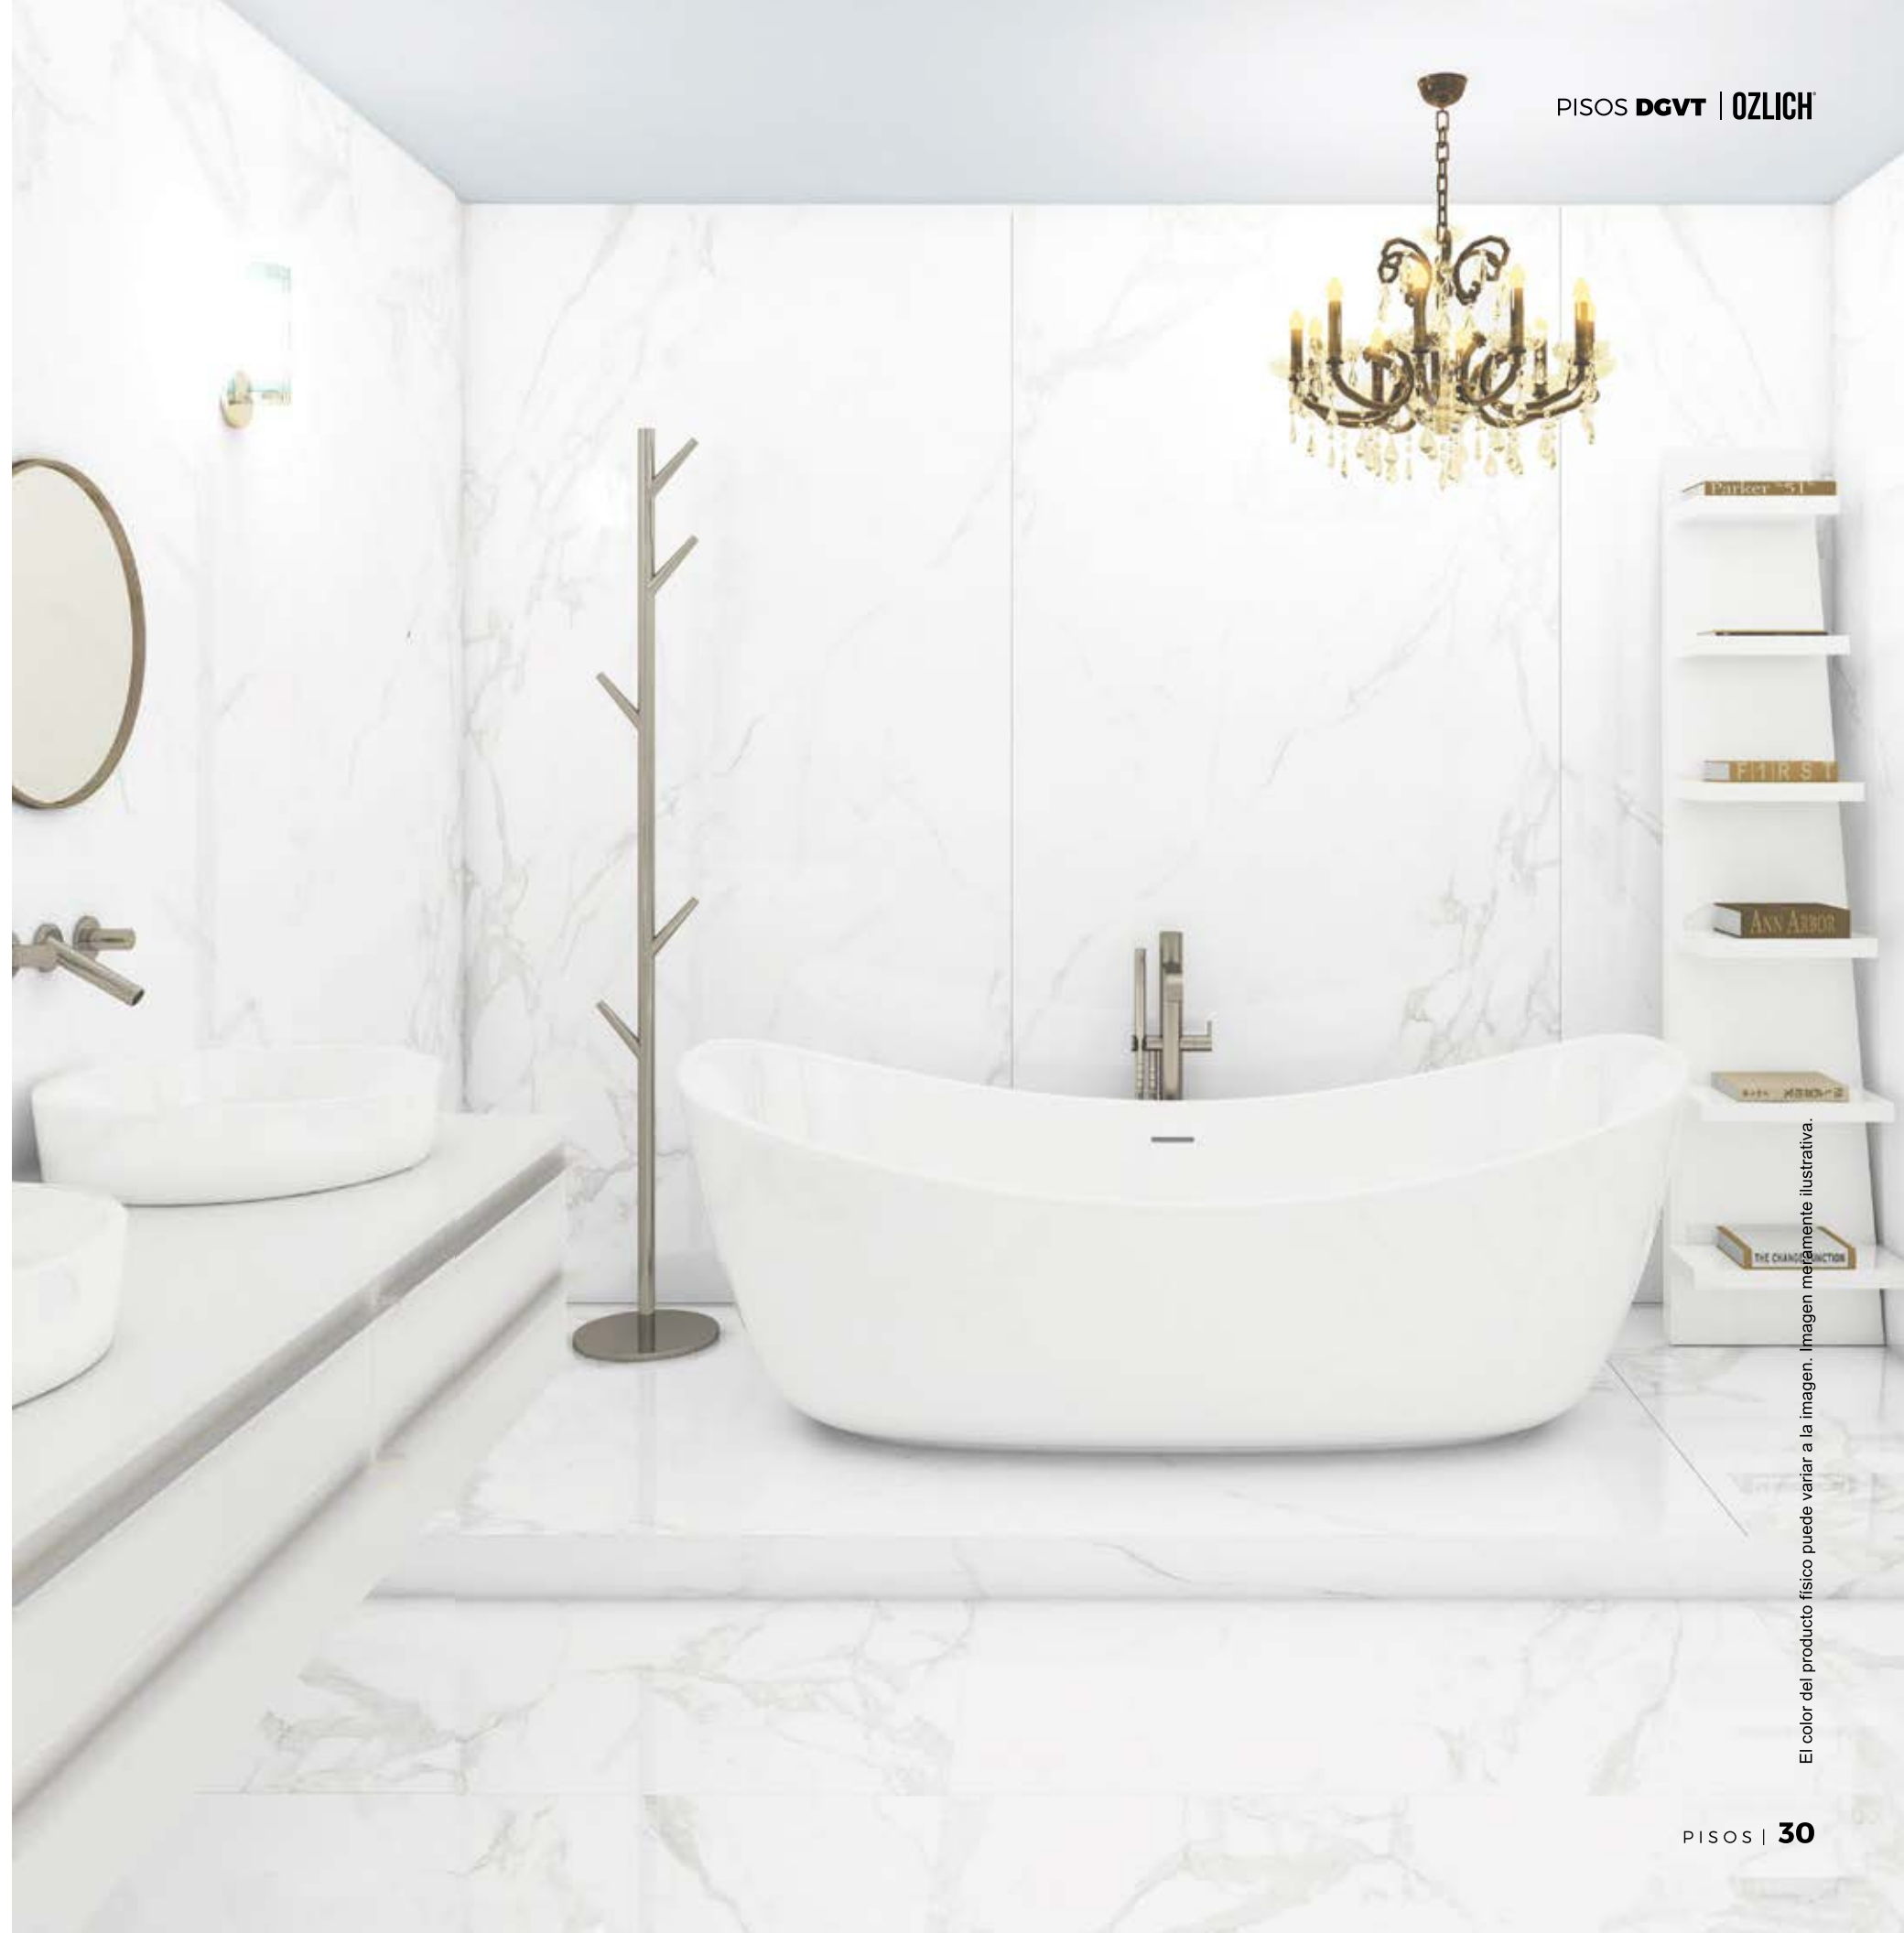

El color del producto físico puede variar a la imagen. Imagen meramente ilustrativa.