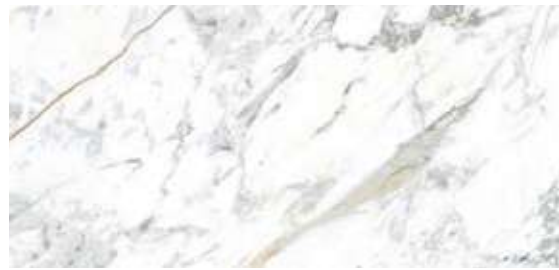

ICELAND ROYAL

DGV
BRILLANTE
60 x 120 cm