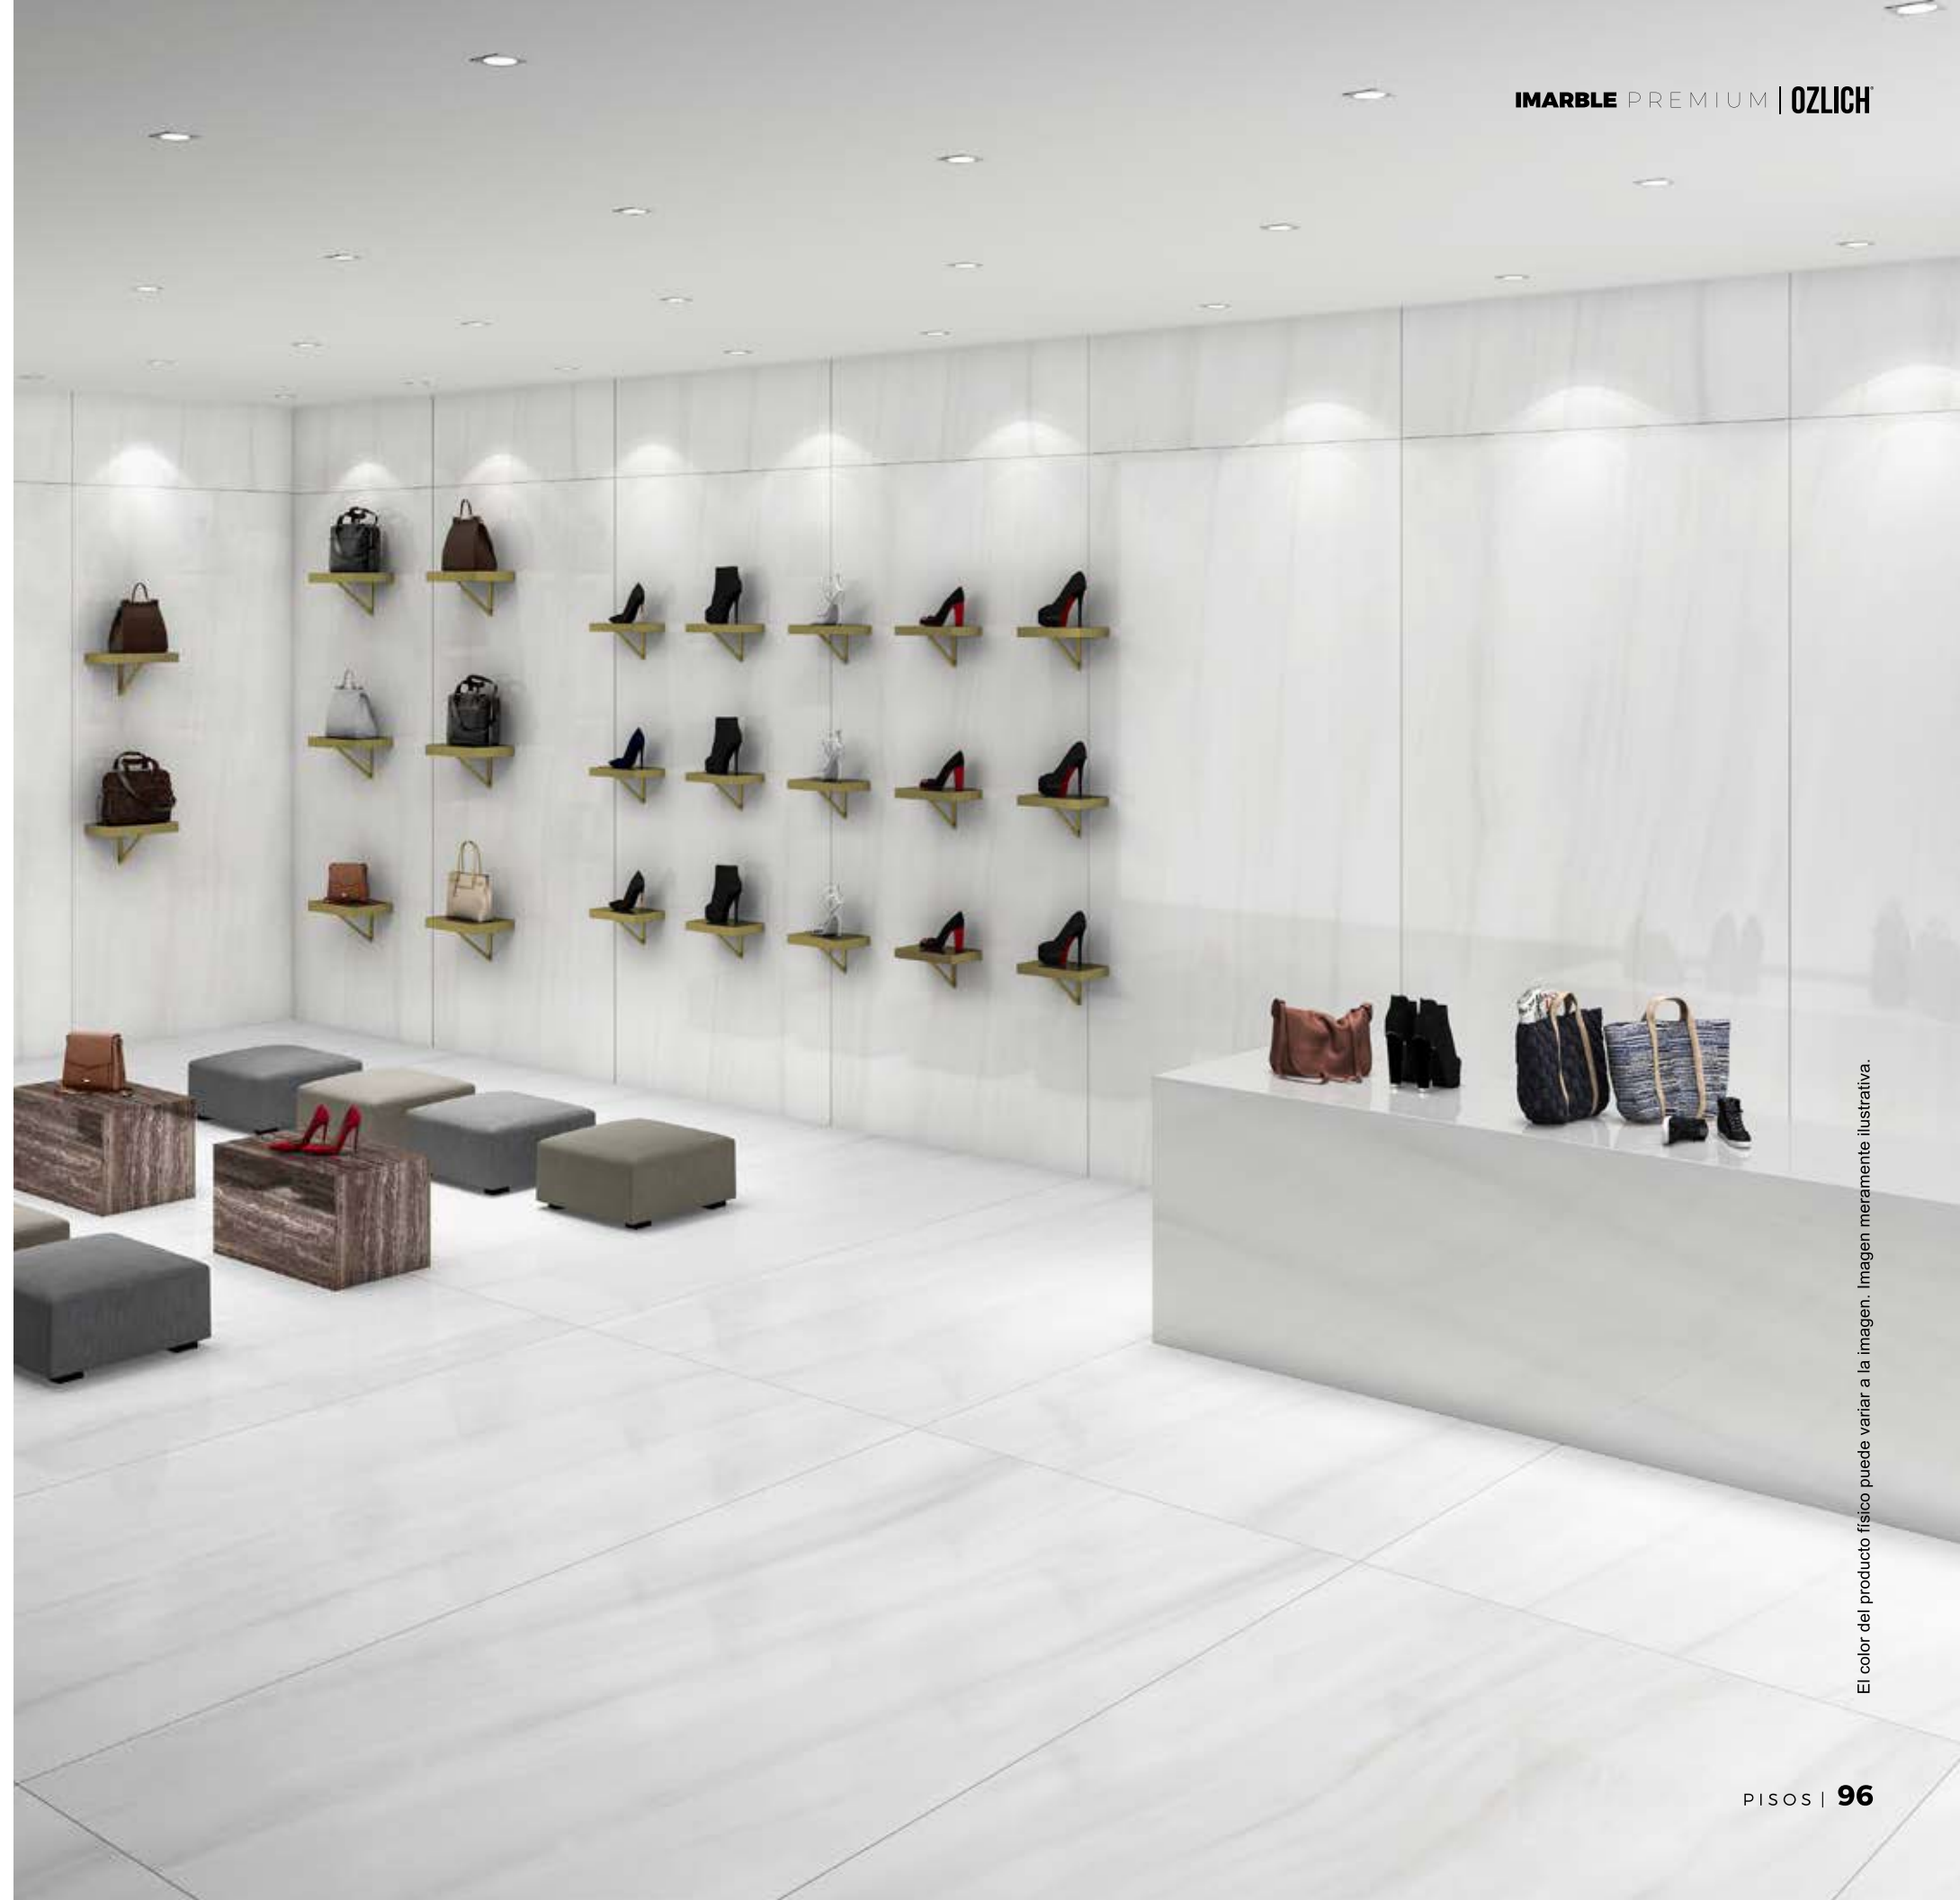

El color del producto físico puede variar a la imagen. Imagen meramente ilustrativa.

IMARBLE

PREMIUM

PISA

IMARBLE
BRILLANTE
120 x 240 cm

FORMATO

120 x 240 cm

El color del producto físico puede variar a la imagen. Imagen meramente ilustrativa.