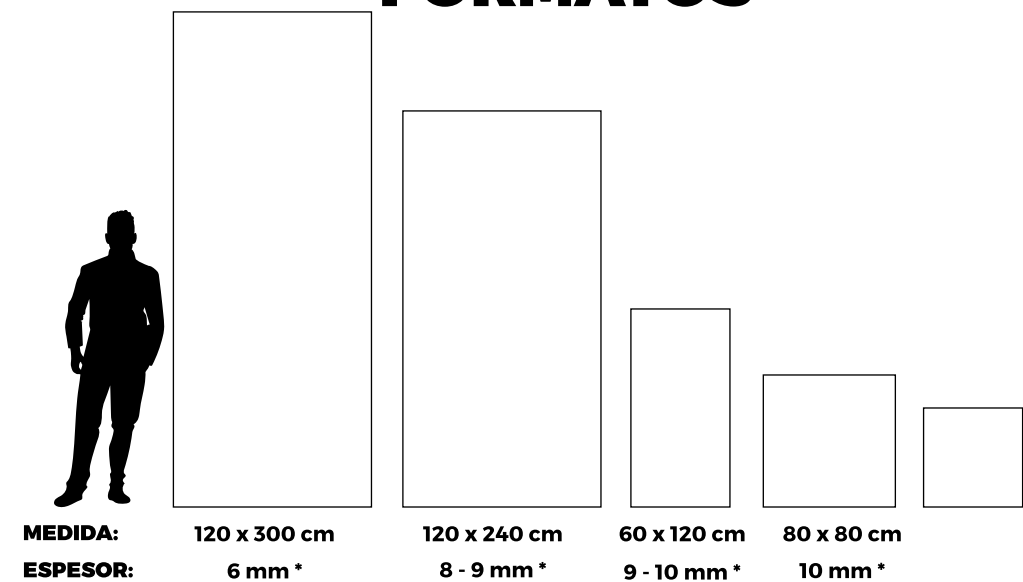

VARIOS FORMATOS

*El espesor puede variar dependiendo el modelo.