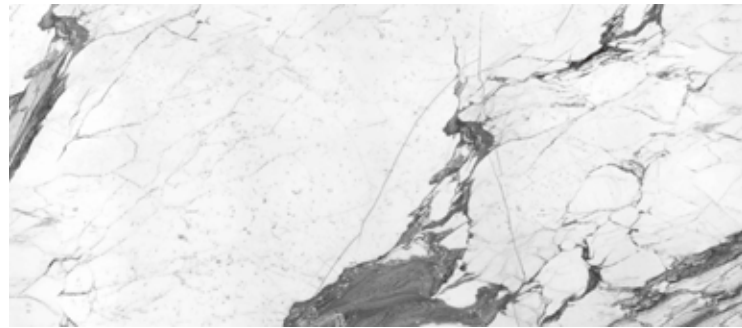

PORTOFINO

IMARBLE
BRILLANTE
120 x 300 cm

FORMATO