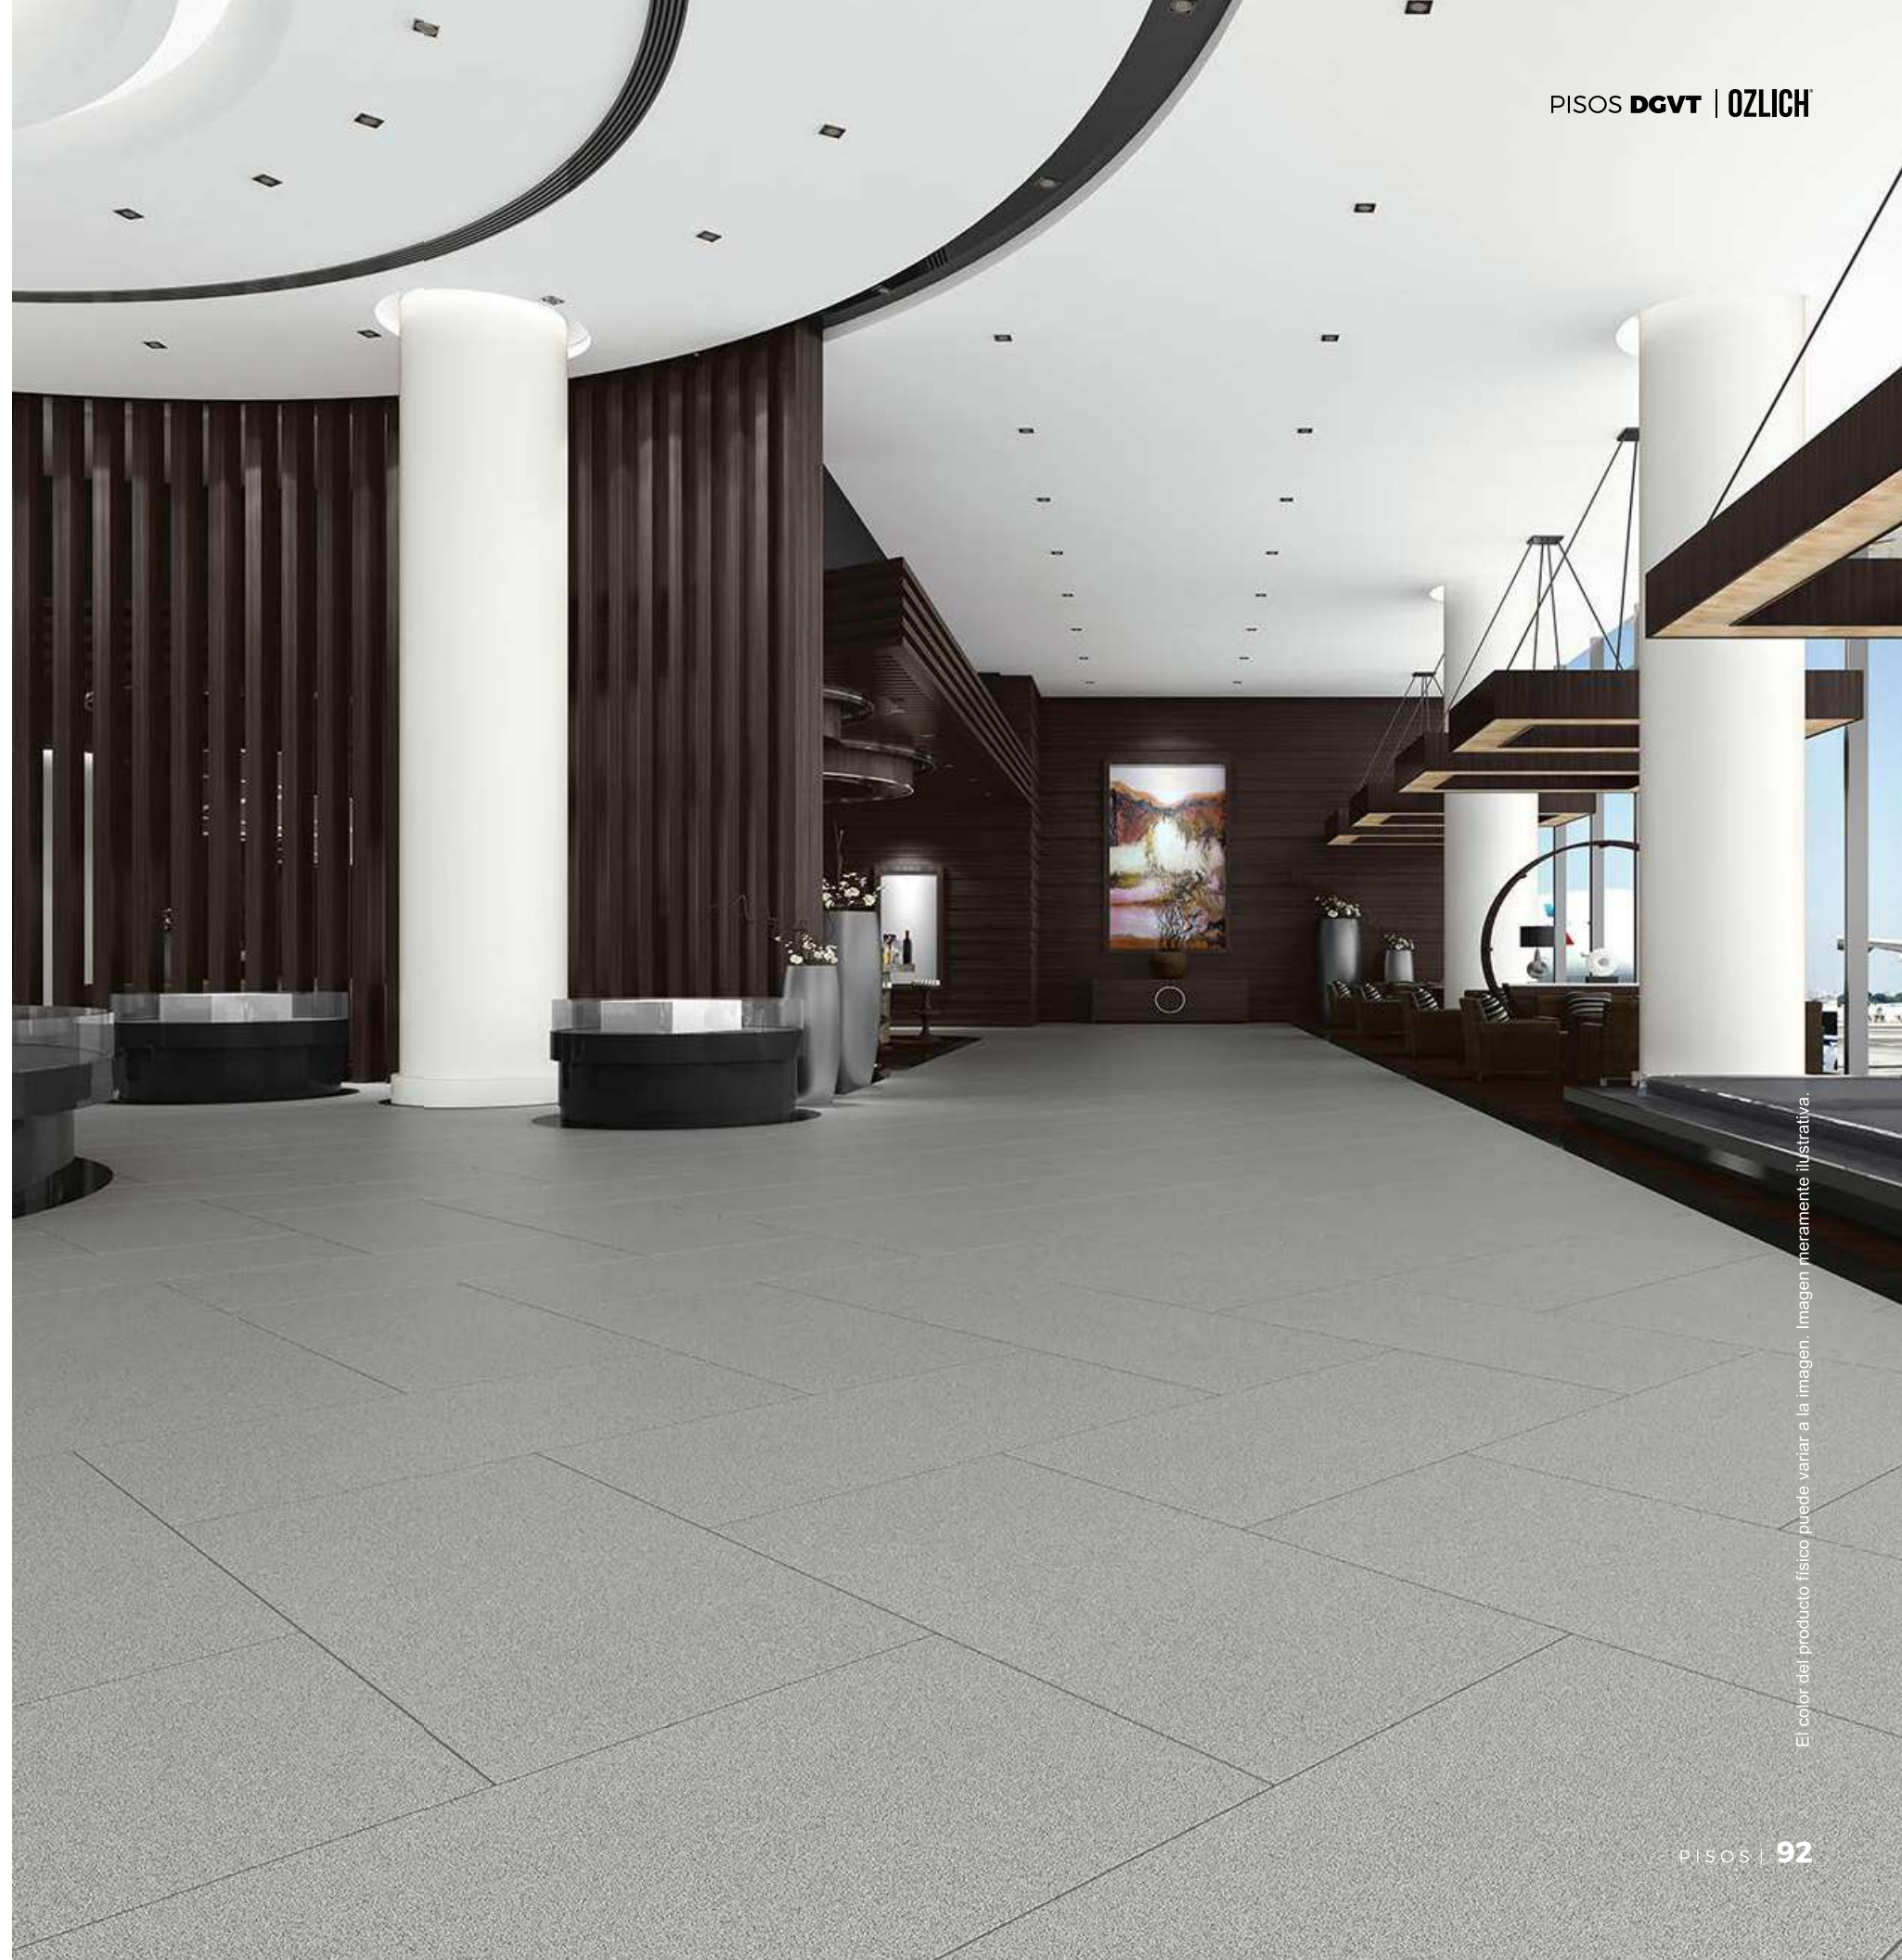

El color del producto físico puede variar a la imagen. Imagen meramente ilustrativa.