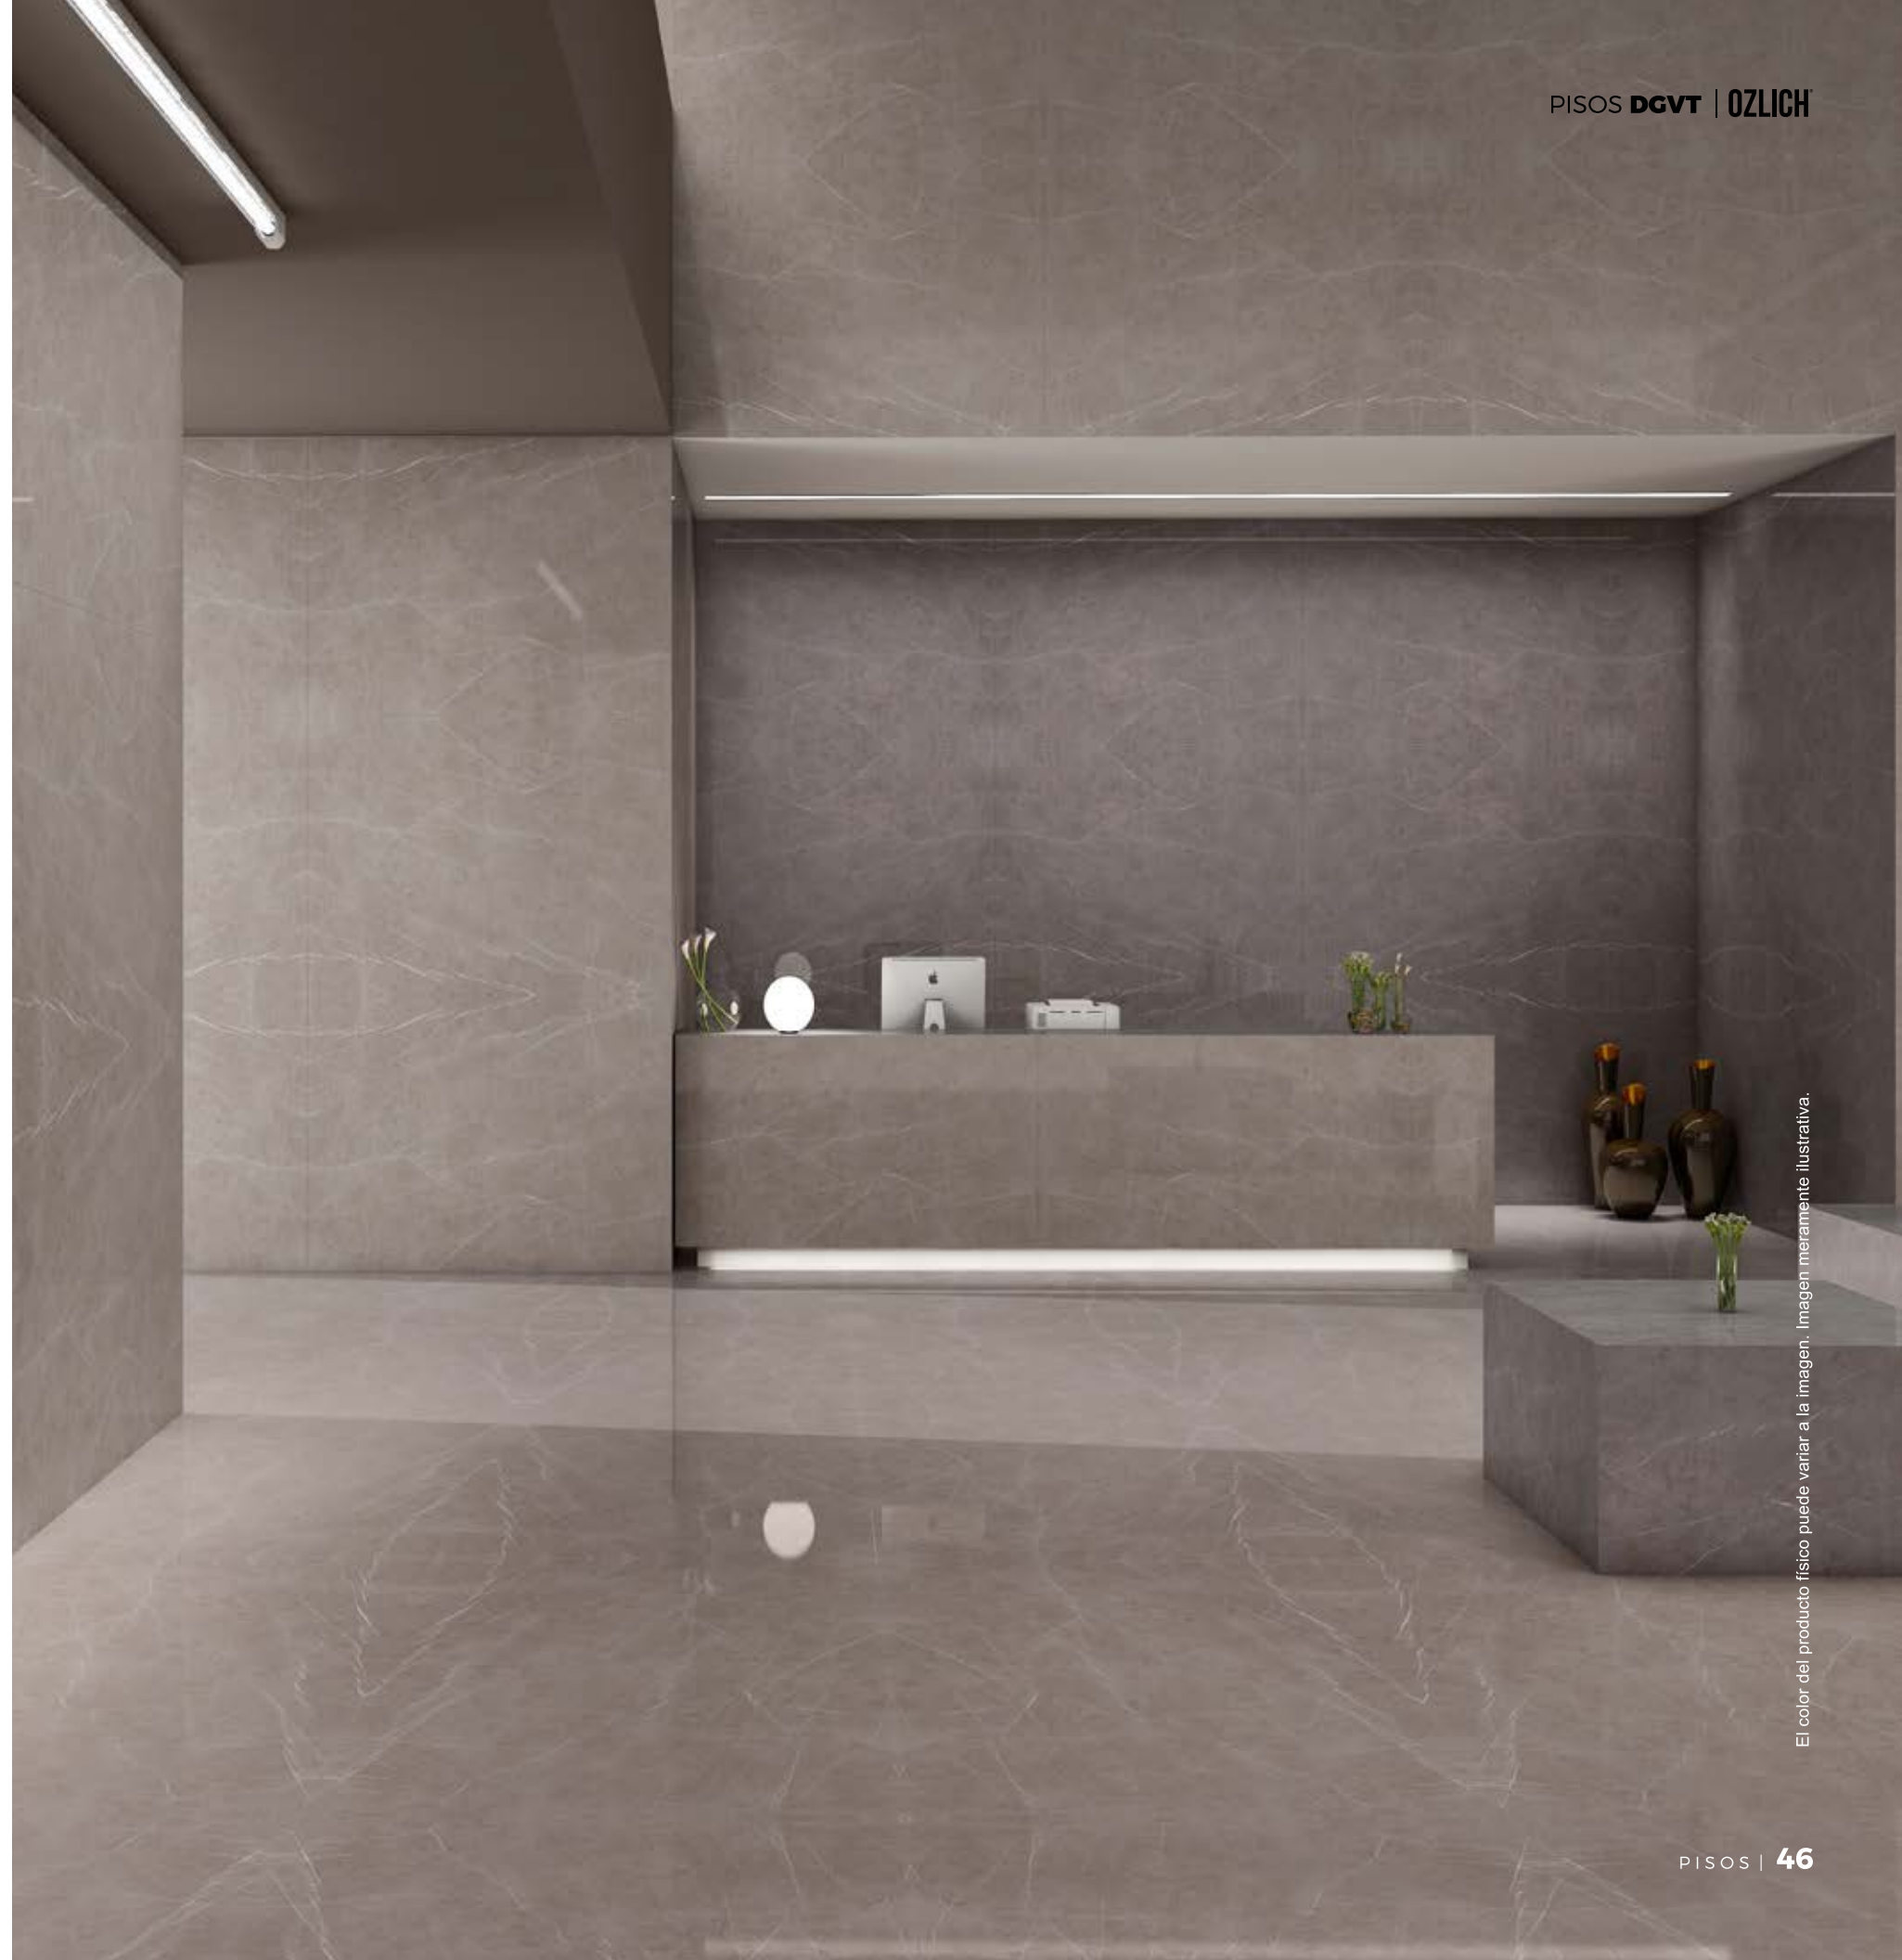

ARAGONITE

DGVT
BRILLANTE
60 x 120 cm

FORMATO

60 x 120 cm

SMOKY QUARTZ

DGVT
BRILLANTE
60 x 120 cm

FORMATO

60 x 120 cm