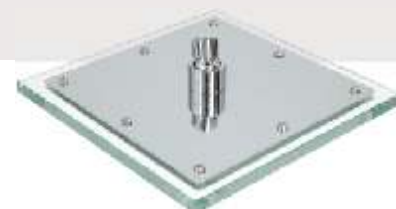

Brazo cuadrado para regadera
Latón cromado
40 cm largo x 5 cm altura

2110-40SS-C