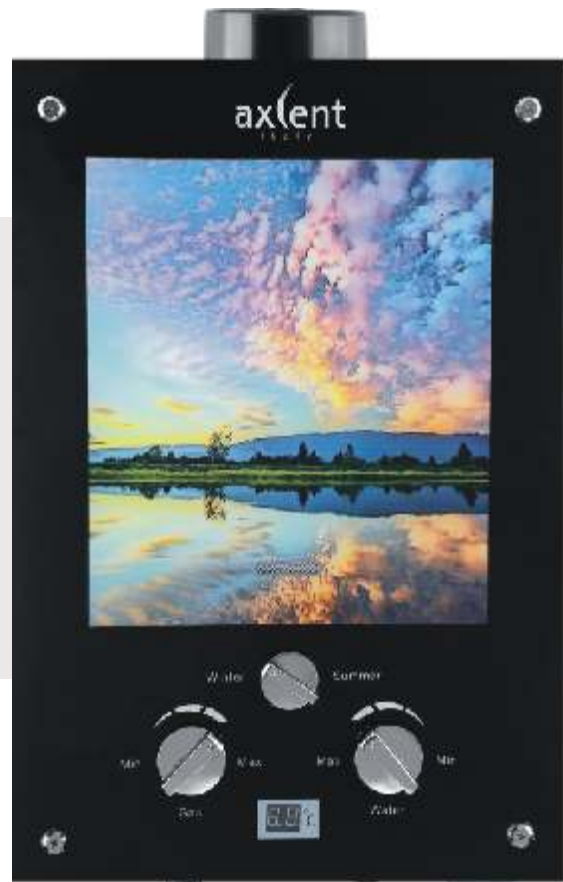

Peso Apolo VIII 7.2 kg
Apolo VI 5.2 kg

Apolo VIII 61 x 38 x 23 cm
Apolo VI 50 x 33 x 18 cm

Caudal de A.C.S. Apolo VIII 8 L/min
Apolo VI 6 L/min

Color blanco

Apolo VIII / Apolo VI

Calentador de agua

Gas L.P.
 Caudal de A.C.S. 6 L/min
 Encendido automático
 Sin llama de piloto permanente
 Display digital
 Doble protección térmica
 Peso NW-5.2 kg
 33 x 13 x 44 cm