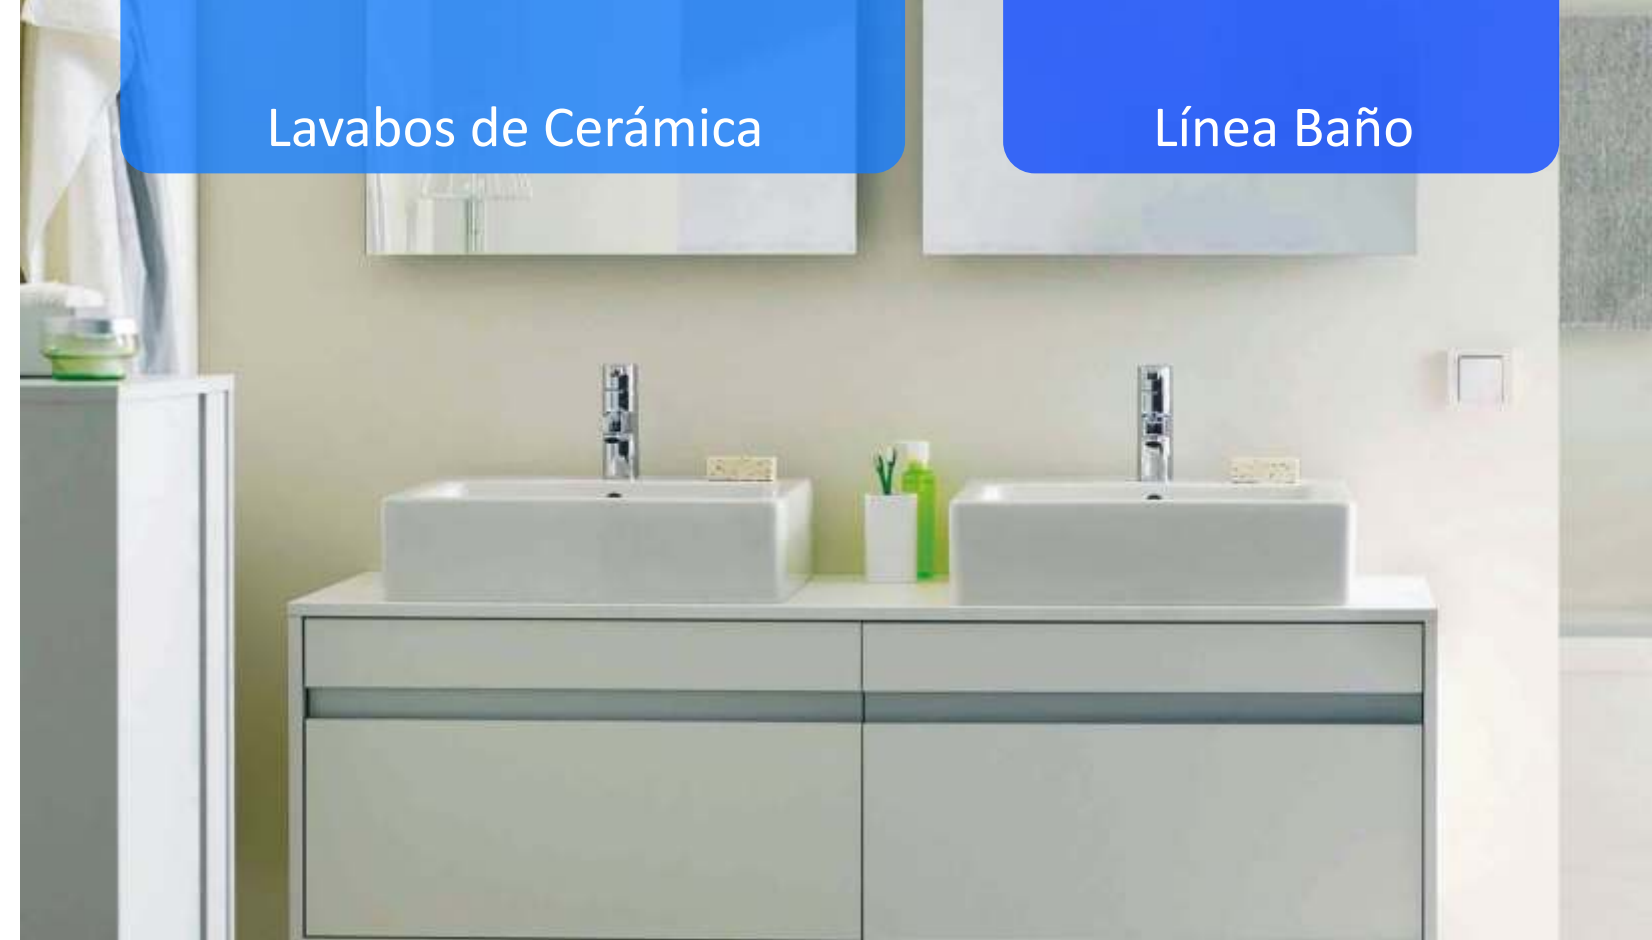

Milán

Sistema dual flush con descarga de 3 y 6 lt
Innovador cierre lento
65.5 x 71 x 37 cm
Color blanco / marfil

ST1019

Florenzia

Sistema dual flush con descarga de 3 y 6 lt
Innovador cierre lento
70 x 65 x 37
Color blanco / marfil

DY306

Cicciano

45.5 x 45.5 x 16 cm
Color blanco / marfil

C418