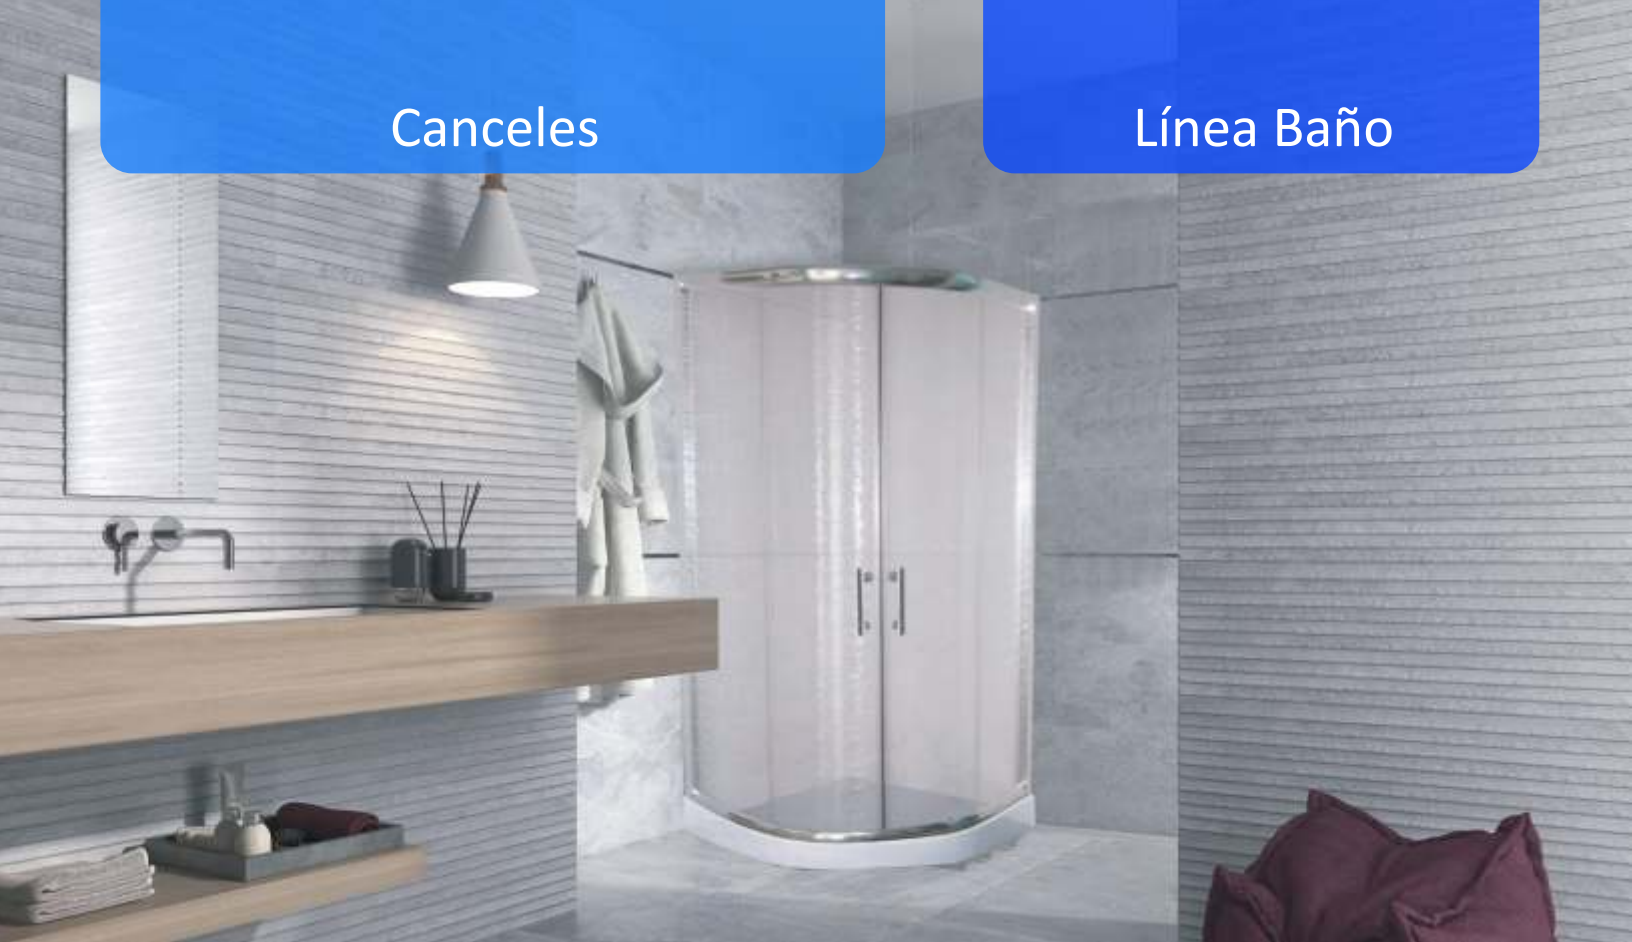

Salida cuadrada para tina
Acero inoxidable
16 cm de largo

SP-002S

Trento

Salida redonda para tina
Acero inoxidable
16 cm de largo

SP-002R

Canceles

Línea Baño

Circular