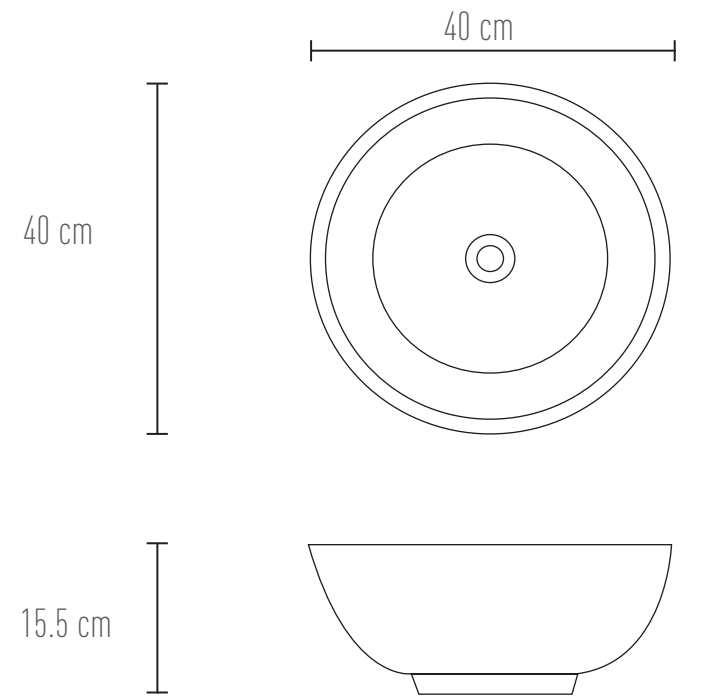

LAVABOS

IMERA

PL001 $\varnothing 47.5 \times 15 \text{ cm} - \varnothing 18.7'' \times 6''$
Blanco.
Cerámico redondo

PL001M $\varnothing 47.5 \times 15 \text{ cm} - \varnothing 18.7'' \times 6''$
Marfil.
Cerámico redondo

TIBER

PL002 $47 \times 47 \times 15 \text{ cm} - 18.5'' \times 18.5'' \times 5.9''$
Blanco.
Cerámico cuadrado

LAVABOS

FORTORE

PL003 $57.4 \times 46 \times 13.5 \text{ cm} - 18.1'' \times 22.6'' \times 5.3''$
Blanco.
Cerámico rectangular

SALLINELO

PL004 $65 \times 39 \times 14 \text{ cm} - 25.5'' \times 15.3'' \times 5.5''$
Blanco.
Cerámico rectangular

LAVABOS

TENNA

PL005 $\varnothing 40 \times 15.5 \text{ cm} - \varnothing 15.7'' \times 6.1''$
Blanco.
Cerámico redondo