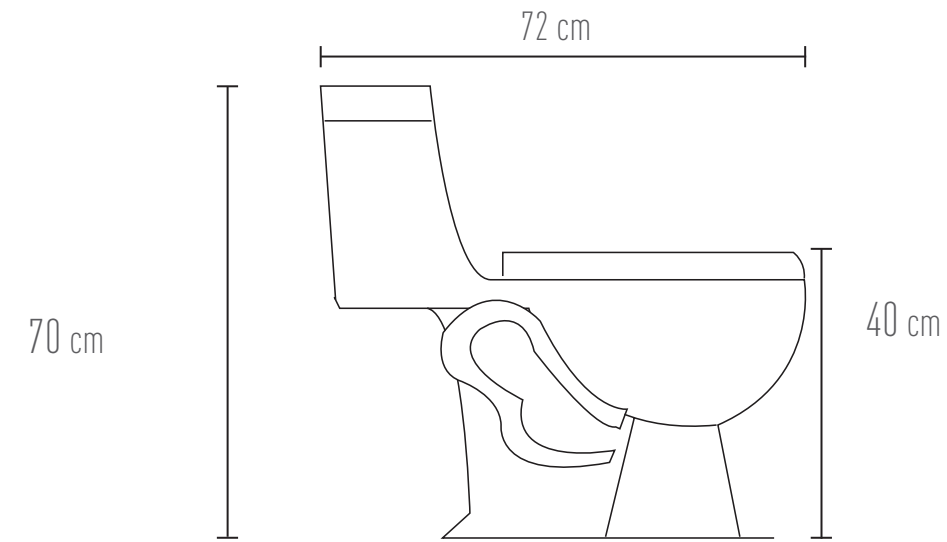

FIORA

PL009 $38 \times 39 \times 13 \text{ cm} - 14'' \times 15.3'' \times 5.1''$
Blanco.
Cerámico rectangular

LAVABOS

ENZA

PL010 34 x 29 x 12 cm - 13,3" x 11,4" x 4,7"
Blanco.
Cerámico rectangular

TARO

PL011 41 x 50.5 x 12 cm - 16,1" x 19,8" x 4,7"
Blanco.
Cerámico triangular

ONE PIECE

MAZARA

PBK28 68 x 39 x 60 cm - 26,7" x 15,3" x 23,6"
Blanco.
DUAL FLUSH menor a 5 litros
WC cerámico

ONE PIECE

GENOVA

PBK48A 70 x 37 x 70 cm - 27,5" x 14,5" x 27,5"
Blanco.
DUAL FLUSH menor a 5 litros
WC cerámico

ONE PIECE

CONSENZA

PBK68 72 x 34 x 70 cm - 28,3" x 13,3" x 27,5"
Blanco.
DUAL FLUSH menor a 5 litros
WC cerámico

PBK68M 72 x 34 x 70 cm - 28,3" x 13,3" x 27,5"
Marfil.
DUAL FLUSH menor a 5 litros
WC cerámico