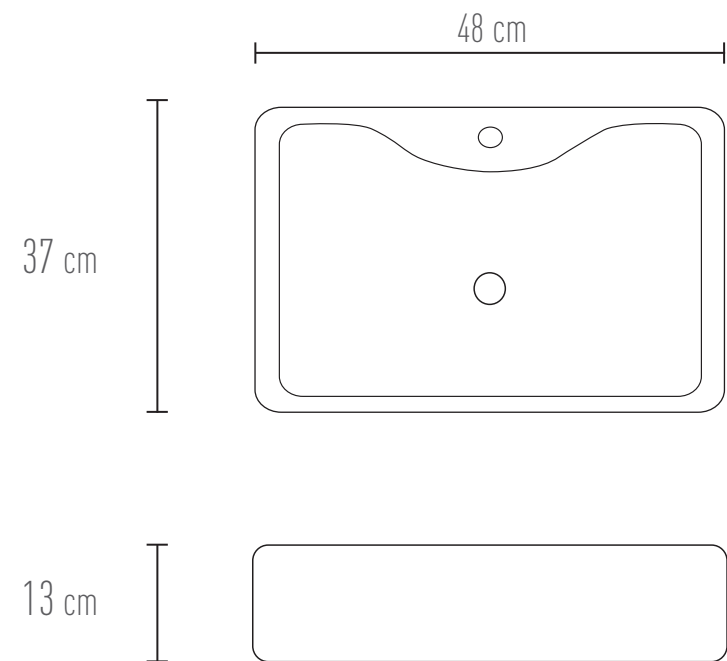

LAVABOS

IMERA

PL001 $\varnothing 47.5 \times 15 \text{ cm} - \varnothing 18.7'' \times 6''$
Blanco.
Cerámico redondo

PL001M $\varnothing 47.5 \times 15 \text{ cm} - \varnothing 18.7'' \times 6''$
Marfil.
Cerámico redondo

TIBER

PL002 $47 \times 47 \times 15 \text{ cm} - 18.5'' \times 18.5'' \times 5.9''$
Blanco.
Cerámico cuadrado

LAVABOS

FORTORE

PL003 $57.4 \times 46 \times 13.5 \text{ cm} - 18.1'' \times 22.6'' \times 5.3''$
Blanco.
Cerámico rectangular

SALLINELO

PL004 $65 \times 39 \times 14 \text{ cm} - 25.5'' \times 15.3'' \times 5.5''$
Blanco.
Cerámico rectangular

LAVABOS

TENNA

PL005 $\varnothing 40 \times 15.5 \text{ cm} - \varnothing 15.7'' \times 6.1''$
Blanco.
Cerámico redondo

FLORENCIA

PL007 $48 \times 37 \times 13 \text{ cm} - 18.8'' \times 14.5'' \times 5.1''$
Blanco.
Cerámico rectangular

LAVABOS

VENECIA

PL008 $67 \times 46 \times 12 \text{ cm} - 26.3'' \times 18.1'' \times 4.7''$
Blanco.
Cerámico triangular