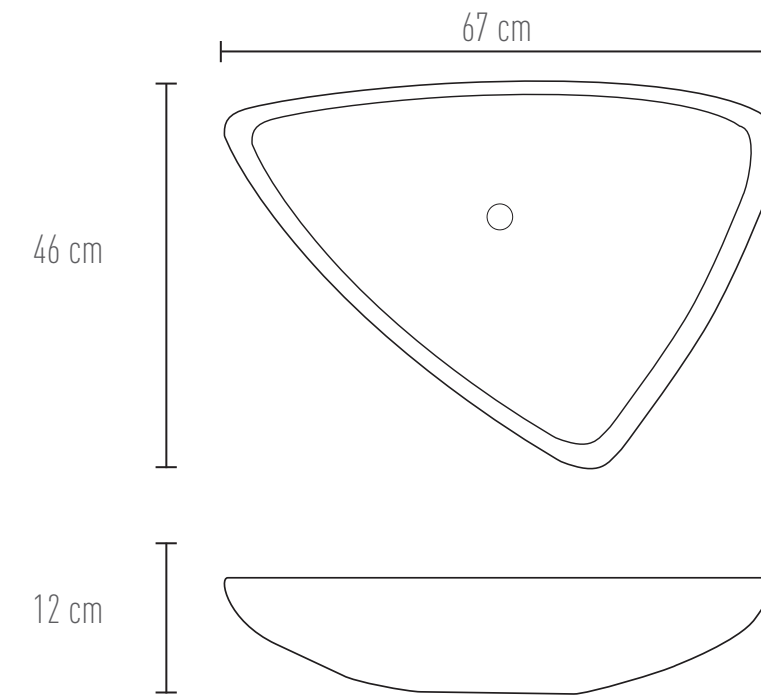

LAVABOS

IMERA

PL001 $\varnothing 47.5 \times 15 \text{ cm} - \varnothing 18.7'' \times 6''$
Blanco.
Cerámico redondo

PL001M $\varnothing 47.5 \times 15 \text{ cm} - \varnothing 18.7'' \times 6''$
Marfil.
Cerámico redondo

TIBER

PL002 $47 \times 47 \times 15 \text{ cm} - 18.5'' \times 18.5'' \times 5.9''$
Blanco.
Cerámico cuadrado

LAVABOS

FORTORE

PL003 $57.4 \times 46 \times 13.5 \text{ cm} - 18.1'' \times 22.6'' \times 5.3''$
Blanco.
Cerámico rectangular

SALLINELO

PL004 $65 \times 39 \times 14 \text{ cm} - 25.5'' \times 15.3'' \times 5.5''$
Blanco.
Cerámico rectangular

LAVABOS

TENNA

PL005 $\varnothing 40 \times 15.5 \text{ cm} - \varnothing 15.7'' \times 6.1''$
Blanco.
Cerámico redondo

FLORENCIA

PL007 $48 \times 37 \times 13 \text{ cm} - 18.8'' \times 14.5'' \times 5.1''$
Blanco.
Cerámico rectangular

LAVABOS

VENECIA

PL008 $67 \times 46 \times 12 \text{ cm} - 26.3'' \times 18.1'' \times 4.7''$
Blanco.
Cerámico triangular