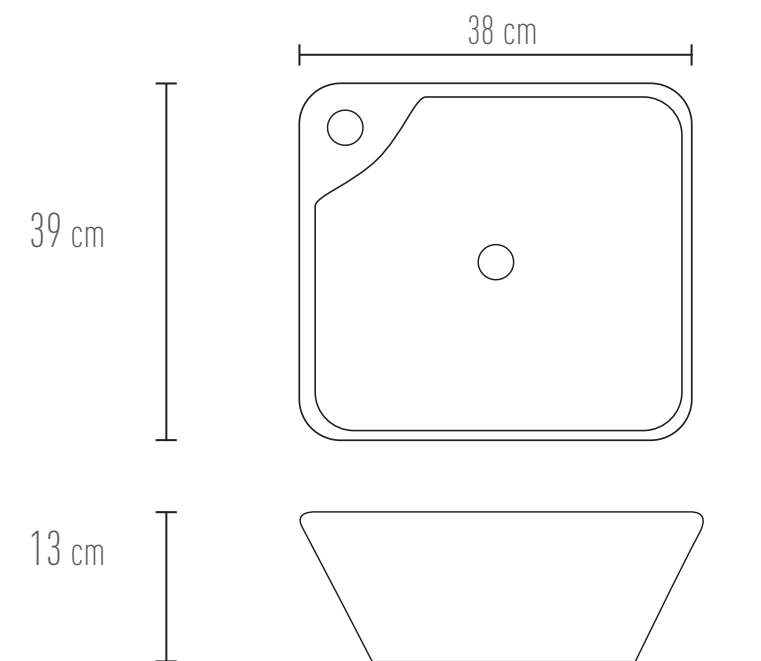

SALLINELO

PL004 $65 \times 39 \times 14 \text{ cm} - 25.5'' \times 15.3'' \times 5.5''$
Blanco.
Cerámico rectangular

LAVABOS

TENNA

PL005 $\varnothing 40 \times 15.5 \text{ cm} - \varnothing 15.7'' \times 6.1''$
Blanco.
Cerámico redondo

FLORENCIA

PL007 $48 \times 37 \times 13 \text{ cm} - 18.8'' \times 14.5'' \times 5.1''$
Blanco.
Cerámico rectangular

LAVABOS

VENECIA

PL008 $67 \times 46 \times 12 \text{ cm} - 26.3'' \times 18.1'' \times 4.7''$
Blanco.
Cerámico triangular

FIORA

PL009 $38 \times 39 \times 13 \text{ cm} - 14'' \times 15.3'' \times 5.1''$
Blanco.
Cerámico rectangular

LAVABOS

ENZA

PL010 34 x 29 x 12 cm - 13,3" x 11,4" x 4,7"
Blanco.
Cerámico rectangular

TARO

PL011 41 x 50.5 x 12 cm - 16,1" x 19,8" x 4,7"
Blanco.
Cerámico triangular