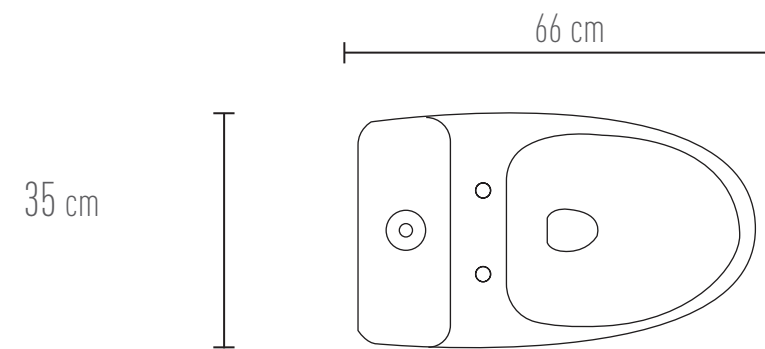

ONE PIECE

BELLAGIO

PBK88

66 x 35 x 67 cm - 25,9" x 13,7" x 26,3"

Blanco.

DUAL FLUSH menor a 5 litros

WC cerámico

ONE PIECE