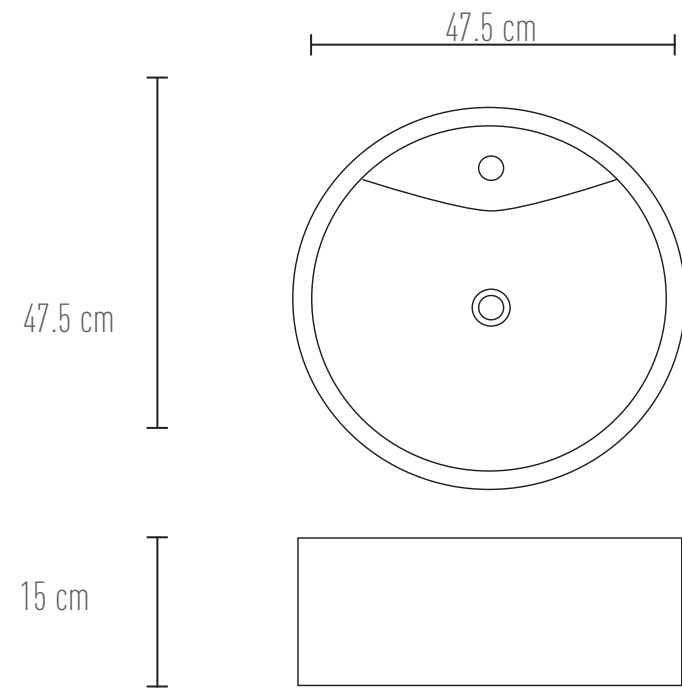

LAVABOS

IMERA

PL001 $\varnothing 47.5 \times 15 \text{ cm} - \varnothing 18.7'' \times 6''$
Blanco.
Cerámico redondo

PL001M $\varnothing 47.5 \times 15 \text{ cm} - \varnothing 18.7'' \times 6''$
Marfil.
Cerámico redondo

TIBER

PL002 $47 \times 47 \times 15 \text{ cm} - 18.5'' \times 18.5'' \times 5.9''$
Blanco.
Cerámico cuadrado