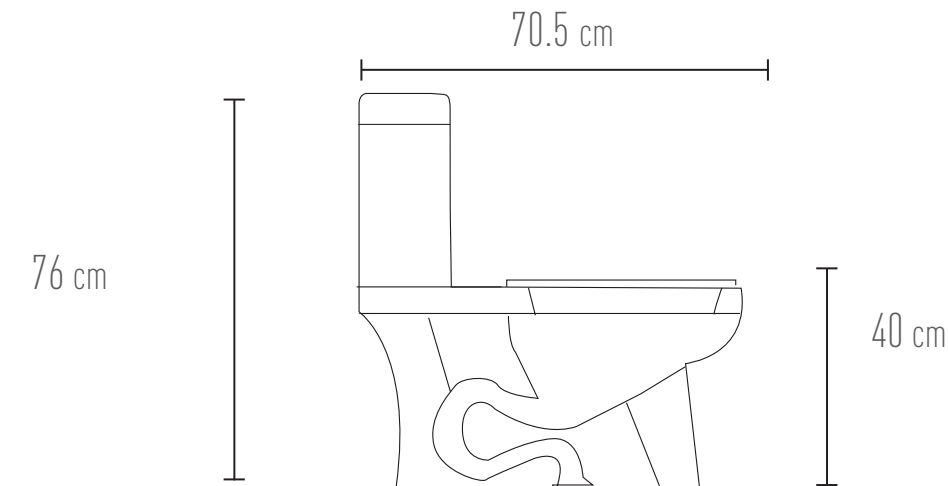

ONE PIECE

BELLAGIO

PBK88

66 x 35 x 67 cm - 25,9" x 13,7" x 26,3"

Blanco.

DUAL FLUSH menor a 5 litros

WC cerámico

ONE PIECE