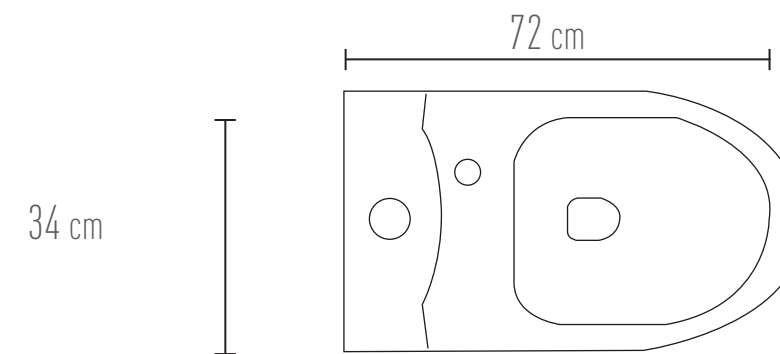

PBK68M 72 x 34 x 70 cm - 28,3" x 13,3" x 27,5"
Marfil.
DUAL FLUSH menor a 5 litros
WC cerámico