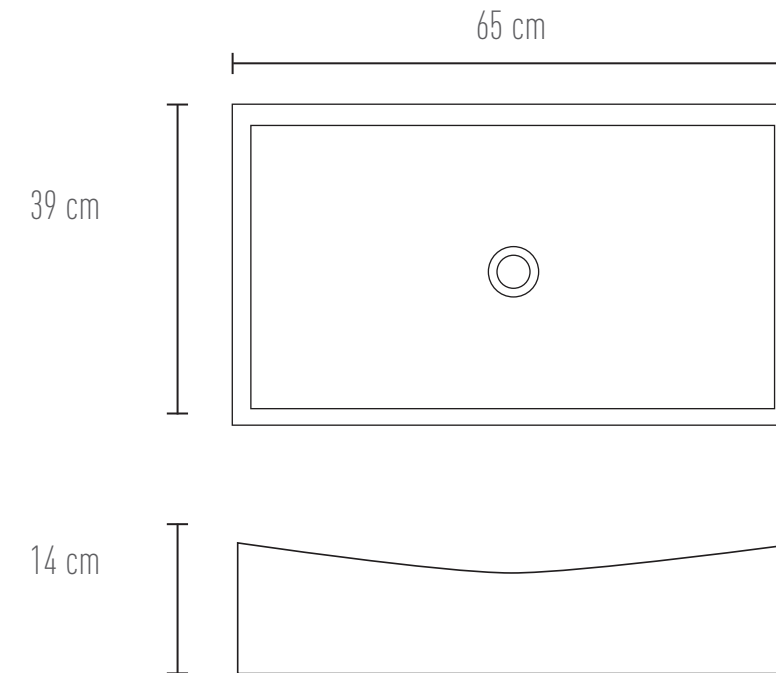

LAVABOS

CÓDIGO	NOMBRE	CARACTERÍSTICAS	MATERIAL	COLOR	MEDIDA CM	PÁGINA
PL001	IMERA	REDONDO	CERÁMICA	BLANCO	∅ 47.5 x 15	89
PL001M	IMERA	REDONDO	CERÁMICA	MARFIL	∅ 47.5 x 15	90
PL002	TIBER	CUADRADO	CERÁMICA	BLANCO	47 x 47 x 15	90
PL003	FORTORE	RECTANGULAR	CERÁMICA	BLANCO	57.4 x 46 x 13.5	90
PL004	SALLINELO	RECTANGULAR	CERÁMICA	BLANCO	65 x 39 x 14	91
PL005	TENNA	REDONDO	CERÁMICA	BLANCO	∅ 40 x 15.5	91
PL007	FLORENCIA	RECTANGULAR	CERÁMICA	BLANCO	48 x 37 x 13	91
PL008	VENECIA	TRIANGULAR	CERÁMICA	BLANCO	67 x 46 x 12	93
PL009	FIORA	RECTANGULAR	CERÁMICA	BLANCO	38 x 39 x 13	95
PL010	ENZA	RECTANGULAR	CERÁMICA	BLANCO	34 x 29 x 12	97
PL011	TARO	TRIANGULAR	CERÁMICA	BLANCO	41 x 50.5 x 12	99

LAVABOS

IMERA

PL001 $\varnothing 47.5 \times 15 \text{ cm} - \varnothing 18.7'' \times 6''$
Blanco.
Cerámico redondo

PL001M $\varnothing 47.5 \times 15 \text{ cm} - \varnothing 18.7'' \times 6''$
Marfil.
Cerámico redondo

TIBER

PL002 $47 \times 47 \times 15 \text{ cm} - 18.5'' \times 18.5'' \times 5.9''$
Blanco.
Cerámico cuadrado

LAVABOS

FORTORE

PL003 $57.4 \times 46 \times 13.5 \text{ cm} - 18.1'' \times 22.6'' \times 5.3''$
Blanco.
Cerámico rectangular

SALLINELO

PL004 $65 \times 39 \times 14 \text{ cm} - 25.5'' \times 15.3'' \times 5.5''$
Blanco.
Cerámico rectangular

LAVABOS

TENNA

PL005 $\varnothing 40 \times 15.5 \text{ cm} - \varnothing 15.7'' \times 6.1''$
Blanco.
Cerámico redondo