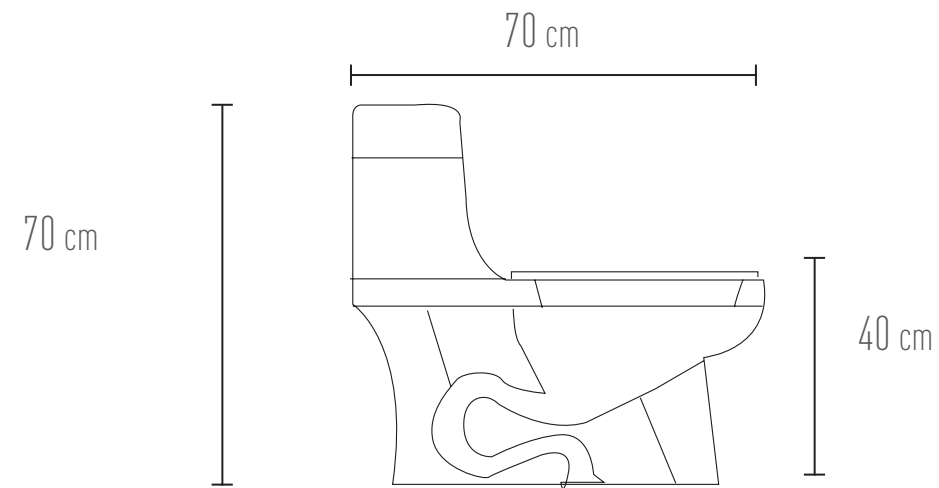

FIORA

PL009 $38 \times 39 \times 13 \text{ cm} - 14'' \times 15.3'' \times 5.1''$
Blanco.
Cerámico rectangular

LAVABOS

ENZA

PL010 34 x 29 x 12 cm - 13,3" x 11,4" x 4,7"
Blanco.
Cerámico rectangular

TARO

PL011 41 x 50.5 x 12 cm - 16,1" x 19,8" x 4,7"
Blanco.
Cerámico triangular

ONE PIECE

MAZARA

PBK28 68 x 39 x 60 cm - 26,7" x 15,3" x 23,6"
Blanco.
DUAL FLUSH menor a 5 litros
WC cerámico

ONE PIECE

GENOVA

PBK48A 70 x 37 x 70 cm - 27,5" x 14,5" x 27,5"
Blanco.
DUAL FLUSH menor a 5 litros
WC cerámico

ONE PIECE

CONSENZA

PBK68 72 x 34 x 70 cm - 28,3" x 13,3" x 27,5"
Blanco.
DUAL FLUSH menor a 5 litros
WC cerámico

PBK68M 72 x 34 x 70 cm - 28,3" x 13,3" x 27,5"
Marfil.
DUAL FLUSH menor a 5 litros
WC cerámico