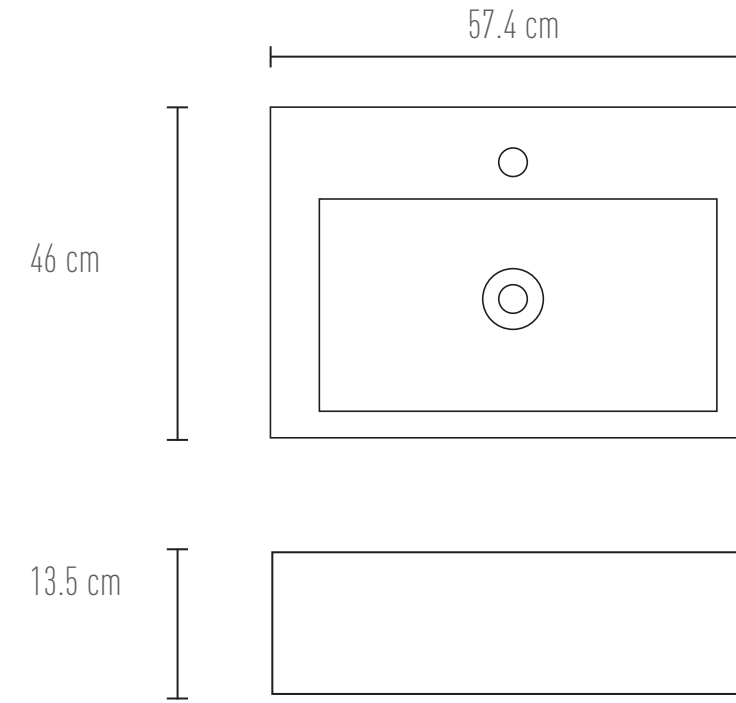

LAVABOS

CÓDIGO	NOMBRE	CARACTERÍSTICAS	MATERIAL	COLOR	MEDIDA CM	PÁGINA
PL001	IMERA	REDONDO	CERÁMICA	BLANCO	∅ 47.5 x 15	89
PL001M	IMERA	REDONDO	CERÁMICA	MARFIL	∅ 47.5 x 15	90
PL002	TIBER	CUADRADO	CERÁMICA	BLANCO	47 x 47 x 15	90
PL003	FORTORE	RECTANGULAR	CERÁMICA	BLANCO	57.4 x 46 x 13.5	90
PL004	SALLINELO	RECTANGULAR	CERÁMICA	BLANCO	65 x 39 x 14	91
PL005	TENNA	REDONDO	CERÁMICA	BLANCO	∅ 40 x 15.5	91
PL007	FLORENCIA	RECTANGULAR	CERÁMICA	BLANCO	48 x 37 x 13	91
PL008	VENECIA	TRIANGULAR	CERÁMICA	BLANCO	67 x 46 x 12	93
PL009	FIORA	RECTANGULAR	CERÁMICA	BLANCO	38 x 39 x 13	95
PL010	ENZA	RECTANGULAR	CERÁMICA	BLANCO	34 x 29 x 12	97
PL011	TARO	TRIANGULAR	CERÁMICA	BLANCO	41 x 50.5 x 12	99

LAVABOS

IMERA

PL001 $\varnothing 47.5 \times 15 \text{ cm} - \varnothing 18.7'' \times 6''$
Blanco.
Cerámico redondo

PL001M $\varnothing 47.5 \times 15 \text{ cm} - \varnothing 18.7'' \times 6''$
Marfil.
Cerámico redondo

TIBER

PL002 $47 \times 47 \times 15 \text{ cm} - 18.5'' \times 18.5'' \times 5.9''$
Blanco.
Cerámico cuadrado

LAVABOS

FORTORE

PL003 $57.4 \times 46 \times 13.5 \text{ cm} - 18.1'' \times 22.6'' \times 5.3''$
Blanco.
Cerámico rectangular

SALLINELO

PL004 $65 \times 39 \times 14 \text{ cm} - 25.5'' \times 15.3'' \times 5.5''$
Blanco.
Cerámico rectangular

LAVABOS

TENNA

PL005 $\varnothing 40 \times 15.5 \text{ cm} - \varnothing 15.7'' \times 6.1''$
Blanco.
Cerámico redondo