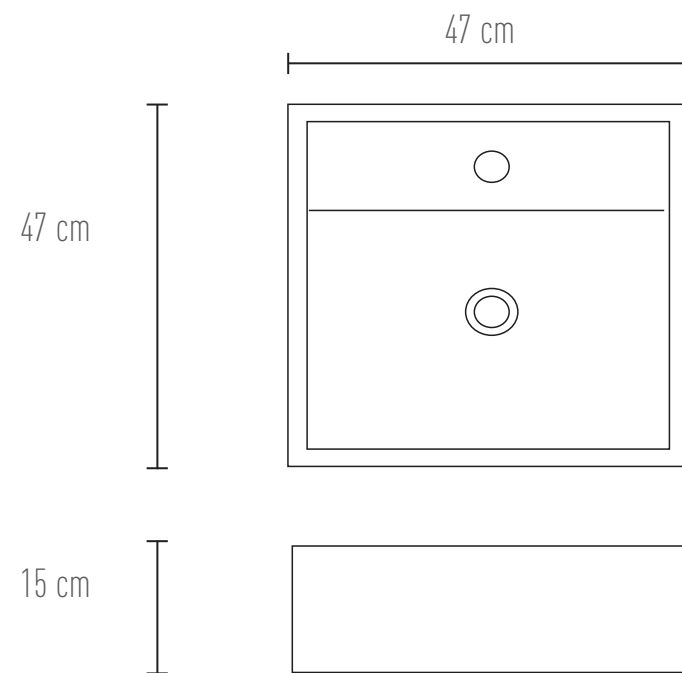

LAVABOS

CÓDIGO	NOMBRE	CARACTERÍSTICAS	MATERIAL	COLOR	MEDIDA CM	PÁGINA
PL001	IMERA	REDONDO	CERÁMICA	BLANCO	∅ 47.5 x 15	89
PL001M	IMERA	REDONDO	CERÁMICA	MARFIL	∅ 47.5 x 15	90
PL002	TIBER	CUADRADO	CERÁMICA	BLANCO	47 x 47 x 15	90
PL003	FORTORE	RECTANGULAR	CERÁMICA	BLANCO	57.4 x 46 x 13.5	90
PL004	SALLINELO	RECTANGULAR	CERÁMICA	BLANCO	65 x 39 x 14	91
PL005	TENNA	REDONDO	CERÁMICA	BLANCO	∅ 40 x 15.5	91
PL007	FLORENCIA	RECTANGULAR	CERÁMICA	BLANCO	48 x 37 x 13	91
PL008	VENECIA	TRIANGULAR	CERÁMICA	BLANCO	67 x 46 x 12	93
PL009	FIORA	RECTANGULAR	CERÁMICA	BLANCO	38 x 39 x 13	95
PL010	ENZA	RECTANGULAR	CERÁMICA	BLANCO	34 x 29 x 12	97
PL011	TARO	TRIANGULAR	CERÁMICA	BLANCO	41 x 50.5 x 12	99

LAVABOS

IMERA

PL001 $\varnothing 47.5 \times 15 \text{ cm} - \varnothing 18.7'' \times 6''$
Blanco.
Cerámico redondo

PL001M $\varnothing 47.5 \times 15 \text{ cm} - \varnothing 18.7'' \times 6''$
Marfil.
Cerámico redondo

TIBER

PL002 $47 \times 47 \times 15 \text{ cm} - 18.5'' \times 18.5'' \times 5.9''$
Blanco.
Cerámico cuadrado

LAVABOS

FORTORE

PL003 $57.4 \times 46 \times 13.5 \text{ cm} - 18.1'' \times 22.6'' \times 5.3''$
Blanco.
Cerámico rectangular

SALLINELO

PL004 $65 \times 39 \times 14 \text{ cm} - 25.5'' \times 15.3'' \times 5.5''$
Blanco.
Cerámico rectangular

LAVABOS

TENNA

PL005 $\varnothing 40 \times 15.5 \text{ cm} - \varnothing 15.7'' \times 6.1''$
Blanco.
Cerámico redondo