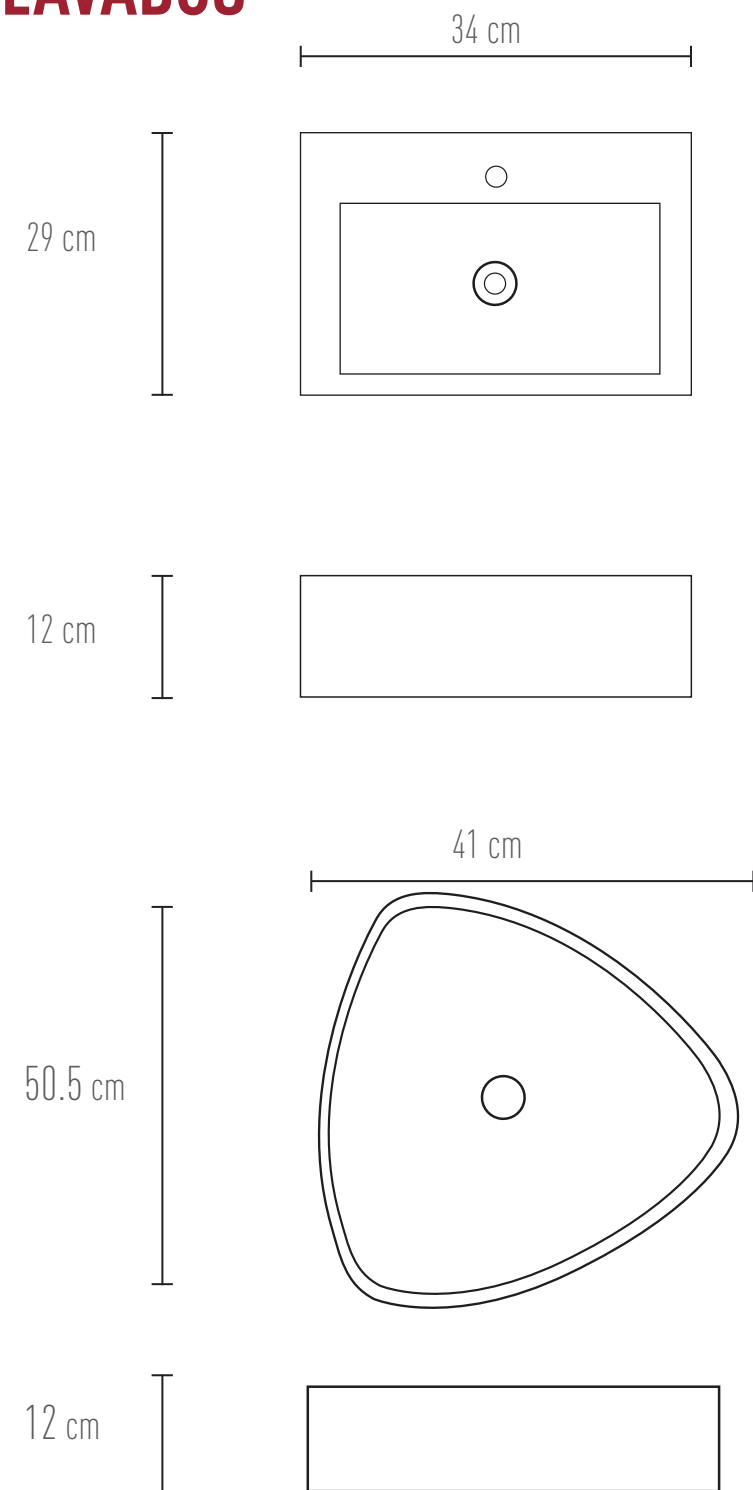

TIBER

PL002 $47 \times 47 \times 15 \text{ cm} - 18.5'' \times 18.5'' \times 5.9''$
Blanco.
Cerámico cuadrado

LAVABOS

FORTORE

PL003 $57.4 \times 46 \times 13.5 \text{ cm} - 18.1'' \times 22.6'' \times 5.3''$
Blanco.
Cerámico rectangular

SALLINELO

PL004 $65 \times 39 \times 14 \text{ cm} - 25.5'' \times 15.3'' \times 5.5''$
Blanco.
Cerámico rectangular

LAVABOS

TENNA

PL005 $\varnothing 40 \times 15.5 \text{ cm} - \varnothing 15.7'' \times 6.1''$
Blanco.
Cerámico redondo

FLORENCIA

PL007 $48 \times 37 \times 13 \text{ cm} - 18.8'' \times 14.5'' \times 5.1''$
Blanco.
Cerámico rectangular

LAVABOS

VENECIA

PL008 $67 \times 46 \times 12 \text{ cm} - 26.3'' \times 18.1'' \times 4.7''$
Blanco.
Cerámico triangular

FIORA

PL009 $38 \times 39 \times 13 \text{ cm} - 14'' \times 15.3'' \times 5.1''$
Blanco.
Cerámico rectangular

LAVABOS

ENZA

PL010 34 x 29 x 12 cm - 13,3" x 11,4" x 4,7"
Blanco.
Cerámico rectangular

TARO

PL011 41 x 50.5 x 12 cm - 16,1" x 19,8" x 4,7"
Blanco.
Cerámico triangular