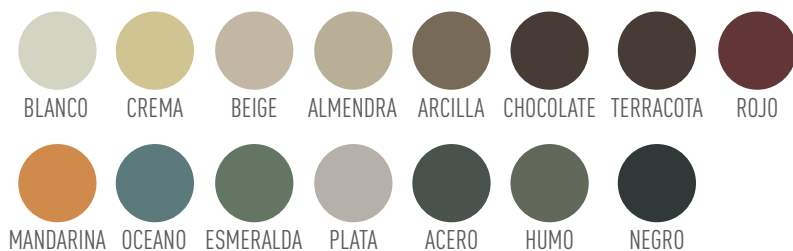

BOQUILLA CON ARENA

- -Alta resistencia a las manchas.
- -La mejor tecnología italiana.
- -Presentación: 10 kg

-Para junta mayor a 3 mm.

BOQUILLA SIN ARENA

- -Presentación: 5 kg
- -Cantidad de agua de la mezcla: 1 a 2 lts.
- -Vida útil de la mezcla: 1 hora.

-Para junta menor a 3 mm.