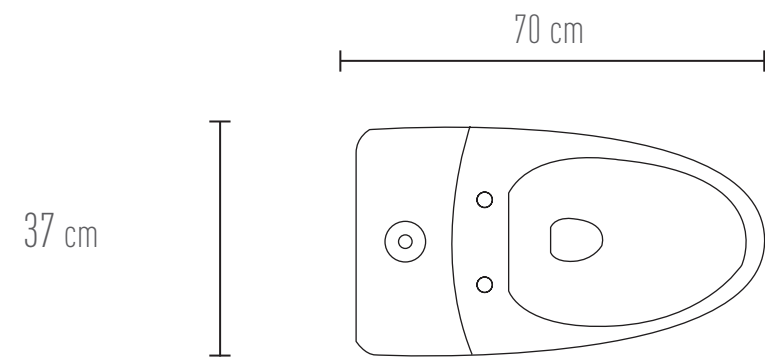

FIORA

PL009 $38 \times 39 \times 13 \text{ cm} - 14'' \times 15.3'' \times 5.1''$
Blanco.
Cerámico rectangular

LAVABOS

ENZA

PL010 34 x 29 x 12 cm - 13,3" x 11,4" x 4,7"
Blanco.
Cerámico rectangular

TARO

PL011 41 x 50.5 x 12 cm - 16,1" x 19,8" x 4,7"
Blanco.
Cerámico triangular

ONE PIECE

MAZARA

PBK28 68 x 39 x 60 cm - 26,7" x 15,3" x 23,6"
Blanco.
DUAL FLUSH menor a 5 litros
WC cerámico

ONE PIECE

GENOVA

PBK48A 70 x 37 x 70 cm - 27,5" x 14,5" x 27,5"
Blanco.
DUAL FLUSH menor a 5 litros
WC cerámico