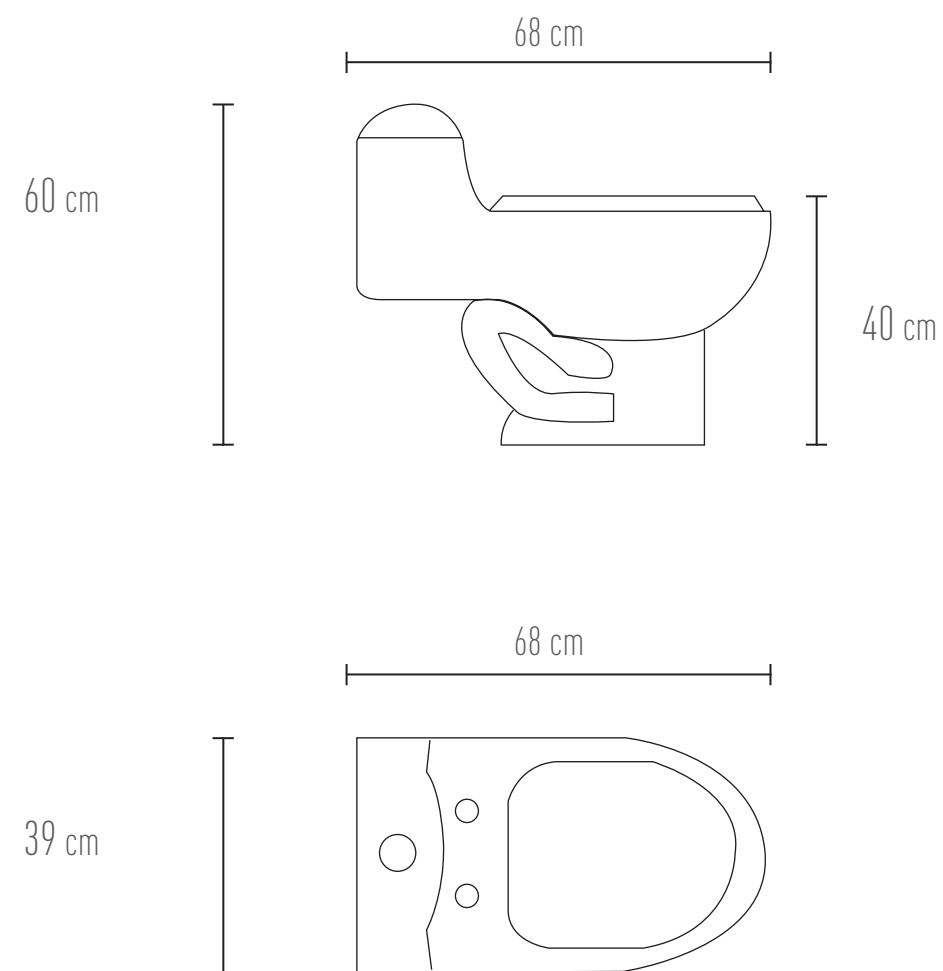

SALLINELO

PL004 $65 \times 39 \times 14 \text{ cm} - 25.5'' \times 15.3'' \times 5.5''$
Blanco.
Cerámico rectangular

LAVABOS

TENNA

PL005 $\varnothing 40 \times 15.5 \text{ cm} - \varnothing 15.7'' \times 6.1''$
Blanco.
Cerámico redondo

FLORENCIA

PL007 $48 \times 37 \times 13 \text{ cm} - 18.8'' \times 14.5'' \times 5.1''$
Blanco.
Cerámico rectangular

LAVABOS

VENECIA

PL008 $67 \times 46 \times 12 \text{ cm} - 26.3'' \times 18.1'' \times 4.7''$
Blanco.
Cerámico triangular

FIORA

PL009 $38 \times 39 \times 13 \text{ cm} - 14'' \times 15.3'' \times 5.1''$
Blanco.
Cerámico rectangular

LAVABOS

ENZA

PL010 34 x 29 x 12 cm - 13,3" x 11,4" x 4,7"
Blanco.
Cerámico rectangular

TARO

PL011 41 x 50.5 x 12 cm - 16,1" x 19,8" x 4,7"
Blanco.
Cerámico triangular

ONE PIECE

MAZARA

PBK28 68 x 39 x 60 cm - 26,7" x 15,3" x 23,6"
Blanco.
DUAL FLUSH menor a 5 litros
WC cerámico

ONE PIECE

GENOVA

PBK48A 70 x 37 x 70 cm - 27,5" x 14,5" x 27,5"
Blanco.
DUAL FLUSH menor a 5 litros
WC cerámico