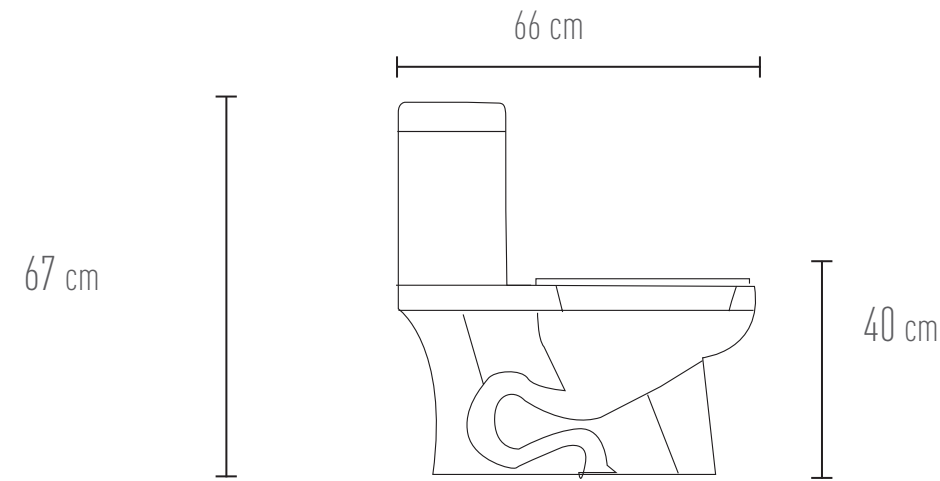

ONE PIECE

MAZARA

PBK28 68 x 39 x 60 cm - 26,7" x 15,3" x 23,6"
Blanco.
DUAL FLUSH menor a 5 litros
WC cerámico

ONE PIECE

GENOVA

PBK48A 70 x 37 x 70 cm - 27,5" x 14,5" x 27,5"
Blanco.
DUAL FLUSH menor a 5 litros
WC cerámico

ONE PIECE

CONSENZA

PBK68 72 x 34 x 70 cm - 28,3" x 13,3" x 27,5"
Blanco.
DUAL FLUSH menor a 5 litros
WC cerámico

PBK68M 72 x 34 x 70 cm - 28,3" x 13,3" x 27,5"
Marfil.
DUAL FLUSH menor a 5 litros
WC cerámico

ONE PIECE

BELLAGIO

PBK88

66 x 35 x 67 cm - 25,9" x 13,7" x 26,3"

Blanco.

DUAL FLUSH menor a 5 litros

WC cerámico

ONE PIECE