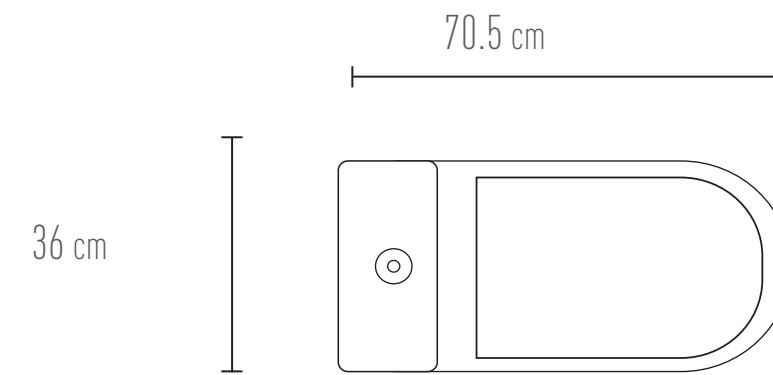

ONE PIECE

BELLAGIO

PBK88

66 x 35 x 67 cm - 25,9" x 13,7" x 26,3"

Blanco.

DUAL FLUSH menor a 5 litros

WC cerámico

ONE PIECE

FERRARA

PBK100

70.5 x 36 x 76 cm - 27,8" x 14,2" x 29,9"

Blanco.

DUAL FLUSH menor a 5 litros

WC cerámico